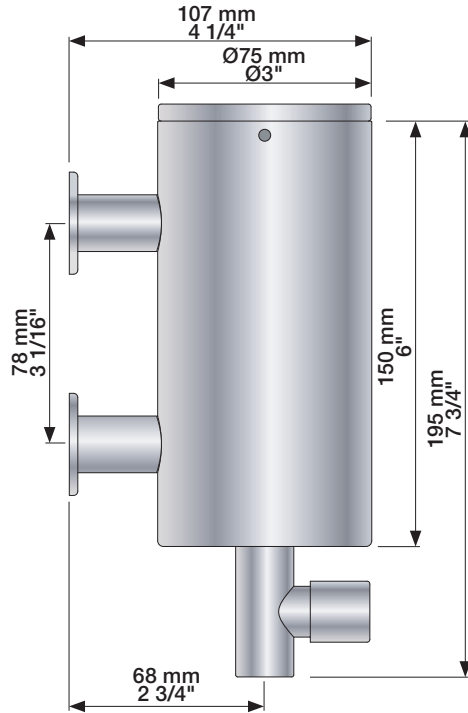

VOLA T10, T10JR

Fitting instruction
 Montageanleitung
 Monteringsvejledning
 Monteringsvægledning
 Montage hanleiding
 Manuel de montage

T10: 0.50 liter

T10JR: 0.25 liter

Liquid soap Cremetvål
 Cremeseife Crème zeep
 Cremesæbe Savon crème

pH Neutral:
 pH Neutral:
 pH Neutral: 4.5 - 7.5
 pH Neutral:
 pH Neutraal:
 pH Neutre:

Viscosity:
 Viskosität:
 Viskositet: ca. 1500cP - 2000cP - 20°C
 Viskositet:
 Viscositeit:
 Viscosité:

Operating
Bedienung
Betjening