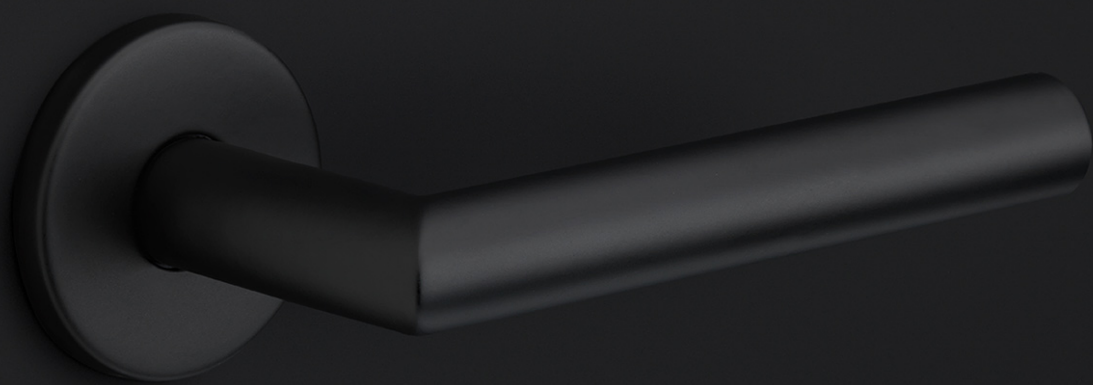

LBII-19 Q50

deurkruk ongeveer op rozet

Product informatie

Code: 1501D242NMXXOS

Finish: mat zwart

UNIT: Paar

Collectie: BASICS

Designer: Formani

EAN code: 8718009333990

BASICS by Formani

De BASICS collectie is een totaalconcept bestaande uit deur-, raam-, en meubelbeslag.

Finishes

- mat roestvast staal
- gepolijst roestvast staal
- mat zwart

LBII-19Q50

LSQBN50

LSQBY50

LSQB50

LSQLBWC50

BASICS

by Formani

Onze uitgebreide BASICS hardware collectie bestaat uit verscheidene ontwerpen die geschikt zijn voor elk budget. De ontwerpen zijn zo ingetogen, eenvoudig en puur als ze luxe zijn. Hierdoor geven ze een uitmuntende afwerking aan elk interieur en exterieur. Deze collectie is ontwikkeld om onze obsessie voor details met iedereen willen delen, ongeacht het budget. De BASICS collectie omvat een totaalconcept bestaande uit deur-, raam-, meubel beslag en andere accessoires. De producten zijn vervaardigd uit roestvast staal en zijn in diverse trendy kleuren te verkrijgen, zoals mat zwart, PVD gunmetal, mat goud, koper, en natuurlijk de basiskleuren mat en gepolijst roestvast staal. Bepaalde producten in deze serie hebben een EN1906 class 3 certificaat.