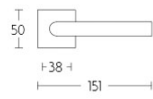

LBII-19Q50