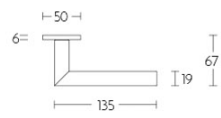

LBII-19Q50