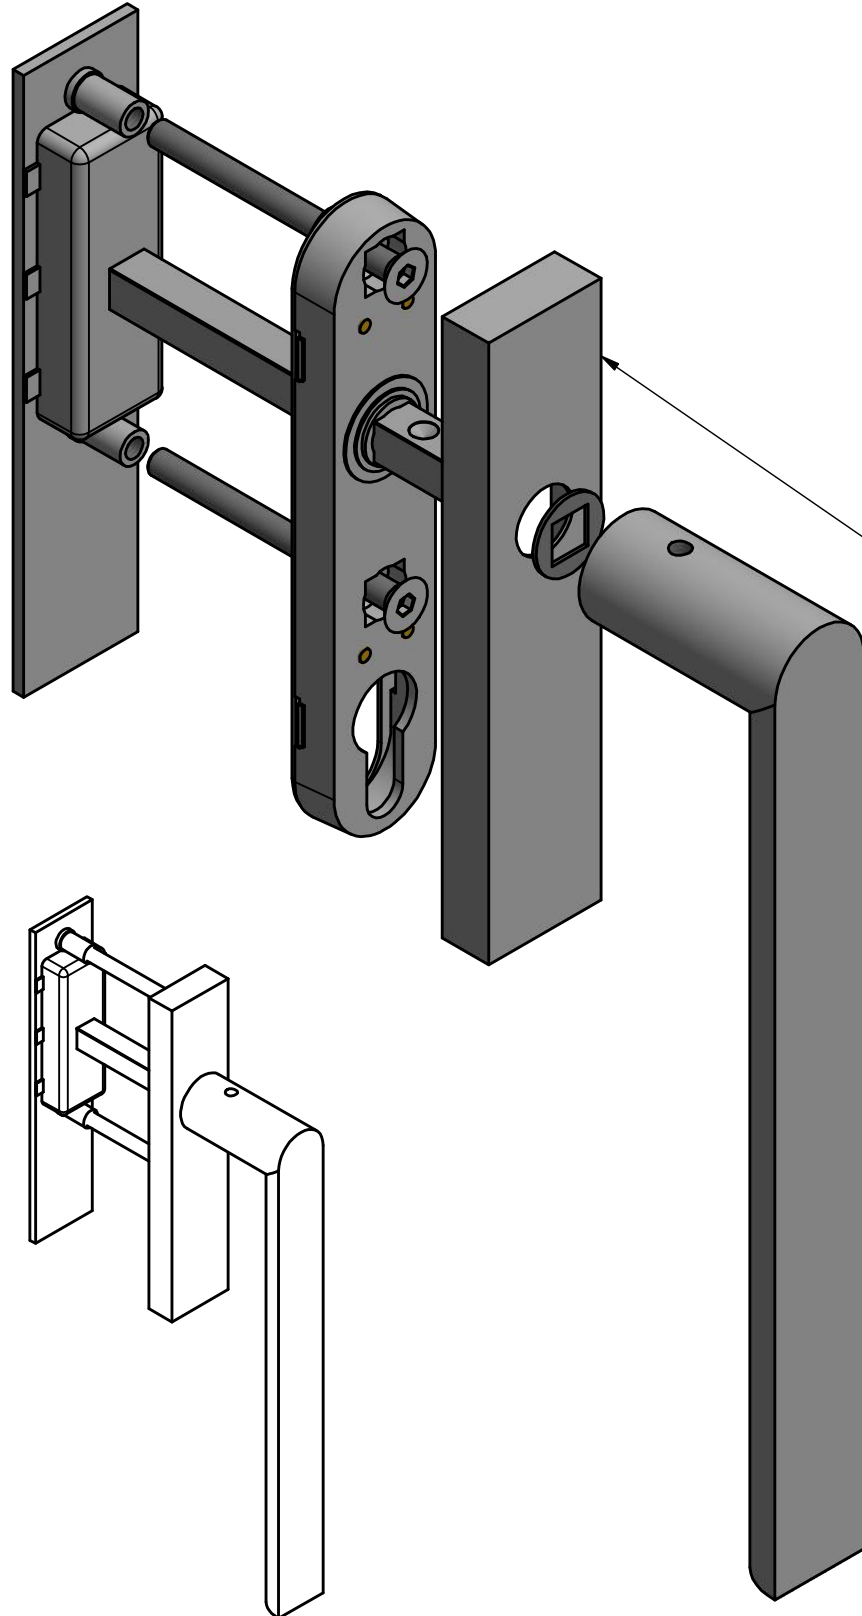

## ARC PBA230 hefschuifdeurbeslag massief PVD mat zwart

Productgroep:	hefschuifdeurbeslag
Collectie:	ARC by PIET BOON
Designer:	Piet Boon
Finish:	PVD mat zwart
Prijs excl./incl. Btw:	€ 280.00 / € 338.80
Basiseenheid:	set
Articlecode:	3701Z001IZXX0

# PBA230

single solid internal lift-up  
sliding door handle with  
external flush pull  
stainless steel

option:

<b>FORMANI®</b>		Part number:	
		<b>PBA230</b>	
Doc no.: 3701Z001 PBA230 V01.dwg	Drawn by: Christian Brimbois	Creation date: 8-10-2018	Format: <b>A3</b>
FORMANI HOLLAND B.V. EUROPALAAN 12 6199 AB MAASTRICHT-AIRPORT NL T +31 (0)43 308 90 00 INFO@FORMANI.COM FORMANI.COM			