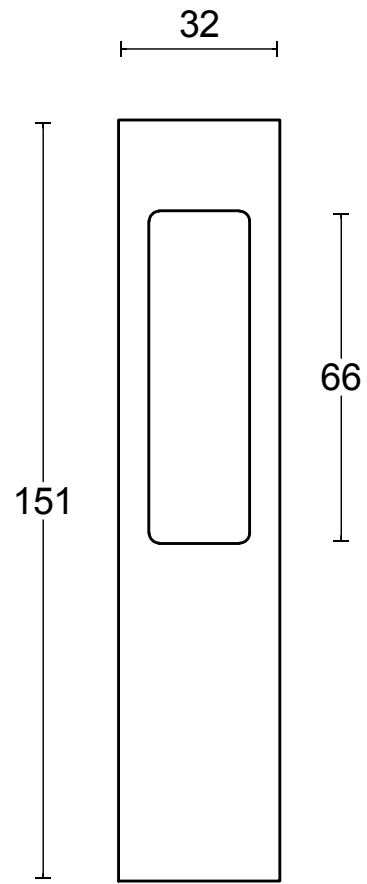

## ARC PBA230 hefschuifdeurbeslag massief PVD mat zwart

Productgroep:	hefschuifdeurbeslag
Collectie:	ARC by PIET BOON
Designer:	Piet Boon
Finish:	PVD mat zwart
Prijs excl./incl. Btw:	€ 280.00 / € 338.80
Basiseenheid:	set
Articlecode:	3701Z001IZXX0

# PBA230

single solid internal lift-up  
sliding door handle with  
external flush pull  
stainless steel

option:

<b>FORMANI®</b>		Part number:	
		<b>PBA230</b>	
Doc no.: 3701Z001 PBA230 V01.dwg	Drawn by: Christian Brimbois	Creation date: 8-10-2018	Format: <b>A3</b>
FORMANI HOLLAND B.V. EUROPALAAN 12 6199 AB MAASTRICHT-AIRPORT NL T +31 (0)43 308 90 00 INFO@FORMANI.COM FORMANI.COM			