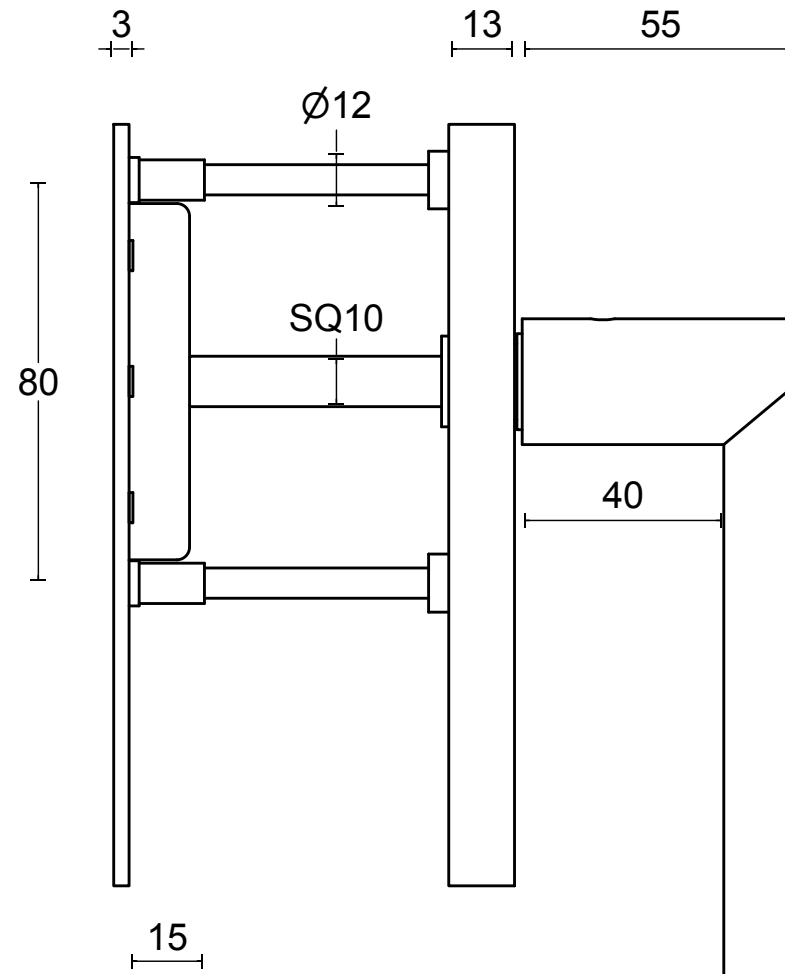

## ARC PBA230 hefschuifdeurbeslag massief PVD mat zwart

Productgroep:	hefschuifdeurbeslag
Collectie:	ARC by PIET BOON
Designer:	Piet Boon
Finish:	PVD mat zwart
Prijs excl./incl. Btw:	€ 280.00 / € 338.80
Basiseenheid:	set
Articlecode:	3701Z001IZXX0

# PBA230

single solid internal lift-up  
sliding door handle with  
external flush pull  
stainless steel

option:

<b>FORMANI®</b>		Part number:	
		<b>PBA230</b>	
Doc no.: 3701Z001 PBA230 V01.dwg	Drawn by: Christian Brimbois	Creation date: 8-10-2018	Format: <b>A3</b>
FORMANI HOLLAND B.V. EUROPALAAN 12 6199 AB MAASTRICHT-AIRPORT NL T +31 (0)43 308 90 00 INFO@FORMANI.COM FORMANI.COM			