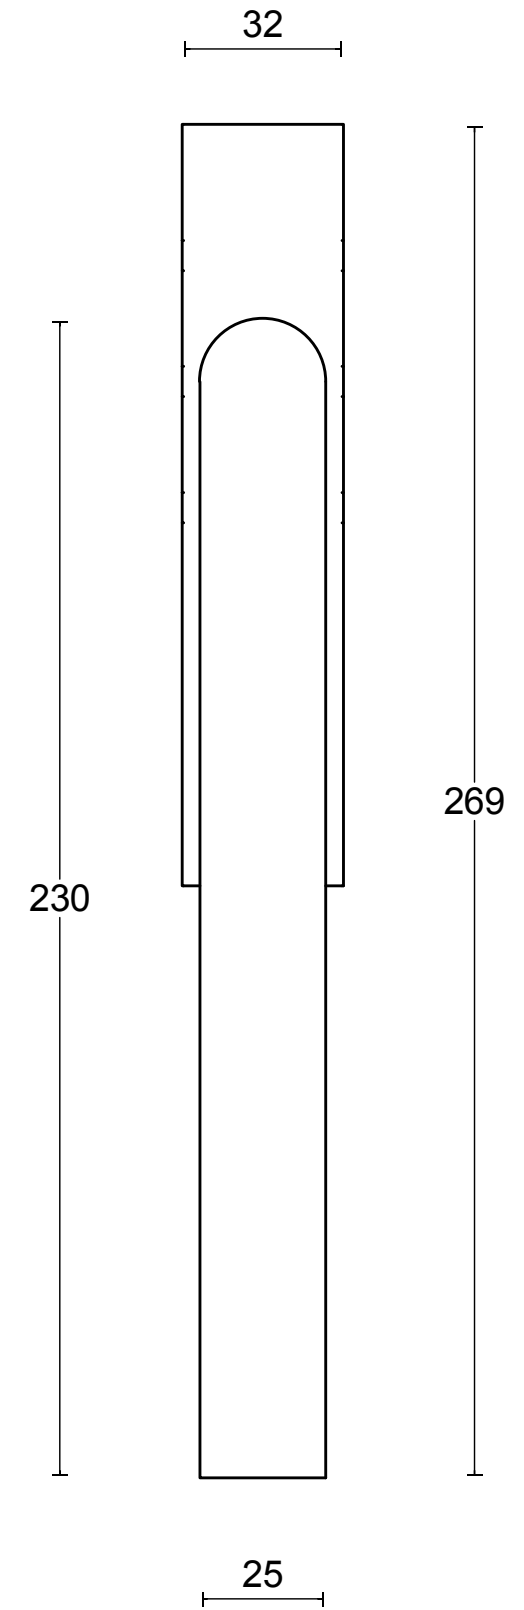

## ARC PBA230 hefschuifdeurbeslag massief PVD mat zwart

Productgroep:	hefschuifdeurbeslag
Collectie:	ARC by PIET BOON
Designer:	Piet Boon
Finish:	PVD mat zwart
Prijs excl./incl. Btw:	€ 280.00 / € 338.80
Basiseenheid:	set
Articlecode:	3701Z001IZXX0

# PBA230

single solid internal lift-up  
sliding door handle with  
external flush pull  
stainless steel

option:

<b>FORMANI®</b>		Part number:	
		<b>PBA230</b>	
Doc no.: 3701Z001 PBA230 V01.dwg	Drawn by: Christian Brimbois	Creation date: 8-10-2018	Format: <b>A3</b>
FORMANI HOLLAND B.V. EUROPALAAN 12 6199 AB MAASTRICHT-AIRPORT NL T +31 (0)43 308 90 00 INFO@FORMANI.COM FORMANI.COM			