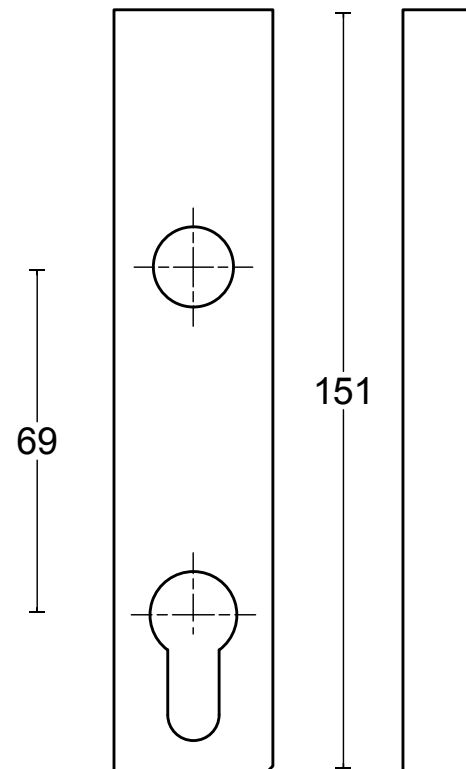

## ARC PBA230 hefschuifdeurbeslag massief PVD mat zwart

Productgroep:	hefschuifdeurbeslag
Collectie:	ARC by PIET BOON
Designer:	Piet Boon
Finish:	PVD mat zwart
Prijs excl./incl. Btw:	€ 280.00 / € 338.80
Basiseenheid:	set
Articlecode:	3701Z001IZXX0

# PBA230

single solid internal lift-up  
sliding door handle with  
external flush pull  
stainless steel

option:

<b>FORMANI®</b>		Part number:	
		<b>PBA230</b>	
Doc no.: 3701Z001 PBA230 V01.dwg	Drawn by: Christian Brimbois	Creation date: 8-10-2018	Format: <b>A3</b>
FORMANI HOLLAND B.V. EUROPALAAN 12 6199 AB MAASTRICHT-AIRPORT NL T +31 (0)43 308 90 00 INFO@FORMANI.COM FORMANI.COM			