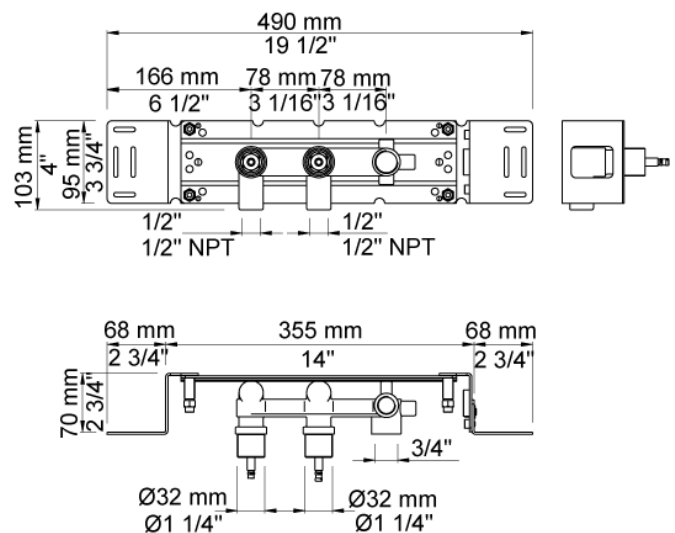

Datum:

Klant:

Project:

641DT8

Duoknop inbouw badmengkraan met draaibare baduitloop 200 mm met omstel en handdouche met houder. 641DT8UP = Inbouwmengkraan 600. 641DT8AP = 2 bedieningsknoppen NR17, draaibare baduitloop 200 mm met omstel en handdouche 040D, 4 rozetten Ø60 mm 001, handdouchehouder T8.

Doorstroom

	Bar:	1,0	2,0	3,0	4,0	5,0
040D	(l/min)	12,7	18,0	22,0	25,4	28,4
T2	(l/min)	6,4	9,0	11,0	12,7	14,2

**Beschikbaar in de kleuren**

Kleur 02, Grijs	Kleur 17, Hoogglans zwart
Kleur 04, Blauw	Kleur 18, Wit
Kleur 05, Oranje	Kleur 19, Messing
Kleur 06, Lichtgroen	Kleur 20, Geborsteld chroom
Kleur 08, Geel	Kleur 21, Karmijnrood
Kleur 09, Donkergrijs	Kleur 25, Rose
Kleur 12, Bruin	Kleur 27, Mat zwart
Kleur 14, Oranjerood	Kleur 28, Mat wit
Kleur 15, Donkerblauw	Kleur 40, Geborsteld roestvrij staal
Kleur 16, Chroom	

001
Rozet Ø60 mm, gat Ø33 mm.

040D
Baduitloop 200 mm, draaibaar met omstel, Ø24 mm, hoger debiet, incl. handdouche T2.

600
Duoknop inbouwmengkraan met 1 vast aansluithuis. 1/2" aansluiting.

NR17
Bedieningsknop voor 600, 700, 800, 900, 1500, 2800, 2900, S20, S21, S40 en S42.

T2
Handdouche, met metalen doucheslang 1500 mm.

T8
Handdouchehouder tbv handdouche T2, wandmontage.