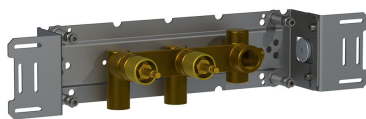

Datum:

Klant:

Project:

641DT8

Duoknop inbouw badmengkraan met draaibare baduitloop 200 mm met omstel en handdouche met houder. 641DT8UP = Inbouwmengkraan 600. 641DT8AP = 2 bedieningsknoppen NR17, draaibare baduitloop 200 mm met omstel en handdouche 040D, 4 rozetten Ø60 mm 001, handdouchehouder T8.

Doorstroom

	Bar:	1,0	2,0	3,0	4,0	5,0
040D	(l/min)	12,7	18,0	22,0	25,4	28,4
T2	(l/min)	6,4	9,0	11,0	12,7	14,2

**Beschikbaar in de kleuren**

Kleur 02, Grijs	Kleur 17, Hoogglans zwart
Kleur 04, Blauw	Kleur 18, Wit
Kleur 05, Oranje	Kleur 19, Messing
Kleur 06, Lichtgroen	Kleur 20, Geborsteld chroom
Kleur 08, Geel	Kleur 21, Karmijnrood
Kleur 09, Donkergrijs	Kleur 25, Rose
Kleur 12, Bruin	Kleur 27, Mat zwart
Kleur 14, Oranjerood	Kleur 28, Mat wit
Kleur 15, Donkerblauw	Kleur 40, Geborsteld roestvrij staal
Kleur 16, Chroom	

001
Rozet Ø60 mm, gat Ø33 mm.

040D
Baduitloop 200 mm, draaibaar met omstel, Ø24 mm, hoger debiet, incl. handdouche T2.

600
Duoknop inbouwmengkraan met 1 vast aansluithuis. 1/2" aansluiting.

NR17
Bedieningsknop voor 600, 700, 800, 900, 1500, 2800, 2900, S20, S21, S40 en S42.