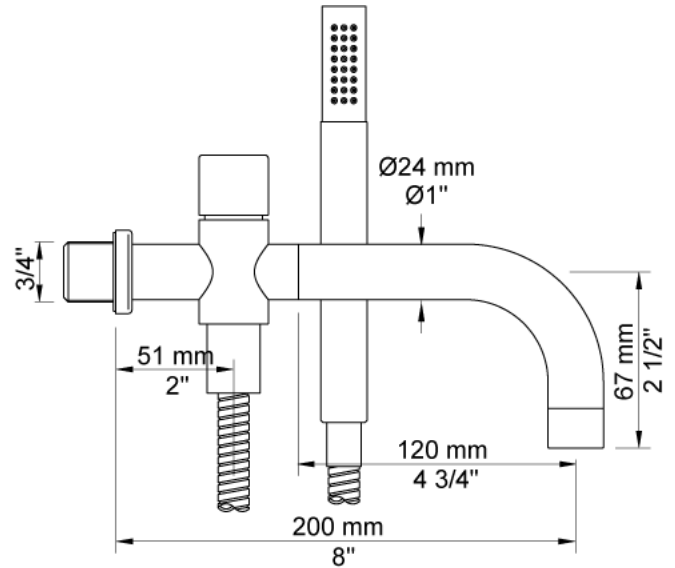

Datum:

Klant:

Project:

641DT8

Duoknop inbouw badmengkraan met draaibare baduitloop 200 mm met omstel en handdouche met houder. 641DT8UP = Inbouwmengkraan 600. 641DT8AP = 2 bedieningsknoppen NR17, draaibare baduitloop 200 mm met omstel en handdouche 040D, 4 rozetten Ø60 mm 001, handdouchehouder T8.

Doorstroom

	Bar:	1,0	2,0	3,0	4,0	5,0
040D	(l/min)	12,7	18,0	22,0	25,4	28,4
T2	(l/min)	6,4	9,0	11,0	12,7	14,2

**Beschikbaar in de kleuren**

Kleur 02, Grijs	Kleur 17, Hoogglans zwart
Kleur 04, Blauw	Kleur 18, Wit
Kleur 05, Oranje	Kleur 19, Messing
Kleur 06, Lichtgroen	Kleur 20, Geborsteld chroom
Kleur 08, Geel	Kleur 21, Karmijnrood
Kleur 09, Donkergrijs	Kleur 25, Rose
Kleur 12, Bruin	Kleur 27, Mat zwart
Kleur 14, Oranjerood	Kleur 28, Mat wit
Kleur 15, Donkerblauw	Kleur 40, Geborsteld roestvrij staal
Kleur 16, Chroom	

001
Rozet Ø60 mm, gat Ø33 mm.

040D
Baduitloop 200 mm, draaibaar met omstel, Ø24 mm, hoger debiet, incl. handdouche T2.

600
Duoknop inbouwmengkraan met 1 vast aansluithuis. 1/2" aansluiting.

NR17
Bedieningsknop voor 600, 700, 800, 900, 1500, 2800, 2900, S20, S21, S40 en S42.

T2
Handdouche, met metalen doucheslang 1500 mm.

T8
Handdouchehouder tbv handdouche T2, wandmontage.