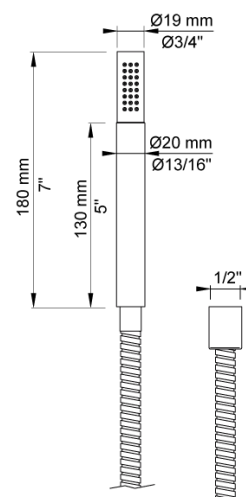

Doorstroom

	Bar:	1,0	2,0	3,0	4,0	5,0
040D	(l/min)	12,7	18,0	22,0	25,4	28,4
T2	(l/min)	6,4	9,0	11,0	12,7	14,2

**Beschikbaar in de kleuren**

Kleur 02, Grijs	Kleur 17, Hoogglans zwart
Kleur 04, Blauw	Kleur 18, Wit
Kleur 05, Oranje	Kleur 19, Messing
Kleur 06, Lichtgroen	Kleur 20, Geborsteld chroom
Kleur 08, Geel	Kleur 21, Karmijnrood
Kleur 09, Donkergrijs	Kleur 25, Rose
Kleur 12, Bruin	Kleur 27, Mat zwart
Kleur 14, Oranjerood	Kleur 28, Mat wit
Kleur 15, Donkerblauw	Kleur 40, Geborsteld roestvrij staal
Kleur 16, Chroom	

001
Rozet Ø60 mm, gat Ø33 mm.

040D
Baduitloop 200 mm, draaibaar met omstel, Ø24 mm, hoger debiet, incl. handdouche T2.

600
Duoknop inbouwmengkraan met 1 vast aansluithuis. 1/2" aansluiting.

NR17
Bedieningsknop voor 600, 700, 800, 900, 1500, 2800, 2900, S20, S21, S40 en S42.

T2
Handdouche, met metalen doucheslang 1500 mm.

T8
Handdouchehouder tbv handdouche T2, wandmontage.