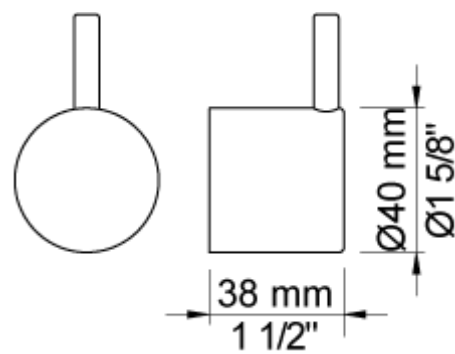

Doorstroom

	Bar:	1,0	2,0	3,0	4,0	5,0
040D	(l/min)	12,7	18,0	22,0	25,4	28,4
T2	(l/min)	6,4	9,0	11,0	12,7	14,2

**Beschikbaar in de kleuren**

Kleur 02, Grijs	Kleur 17, Hoogglans zwart
Kleur 04, Blauw	Kleur 18, Wit
Kleur 05, Oranje	Kleur 19, Messing
Kleur 06, Lichtgroen	Kleur 20, Geborsteld chroom
Kleur 08, Geel	Kleur 21, Karmijnrood
Kleur 09, Donkergrijs	Kleur 25, Rose
Kleur 12, Bruin	Kleur 27, Mat zwart
Kleur 14, Oranjerood	Kleur 28, Mat wit
Kleur 15, Donkerblauw	Kleur 40, Geborsteld roestvrij staal
Kleur 16, Chroom	

001
Rozet Ø60 mm, gat Ø33 mm.

040D
Baduitloop 200 mm, draaibaar met omstel, Ø24 mm, hoger debiet, incl. handdouche T2.

600
Duoknop inbouwmengkraan met 1 vast aansluithuis. 1/2" aansluiting.

NR17
Bedieningsknop voor 600, 700, 800, 900, 1500, 2800, 2900, S20, S21, S40 en S42.

T2
Handdouche, met metalen doucheslang 1500 mm.

T8
Handdouchehouder tbv handdouche T2, wandmontage.