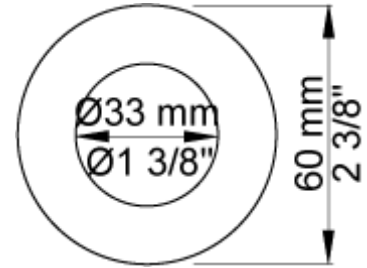

Doorstroom

	Bar:	1,0	2,0	3,0	4,0	5,0
040D	(l/min)	12,7	18,0	22,0	25,4	28,4
T2	(l/min)	6,4	9,0	11,0	12,7	14,2

**Beschikbaar in de kleuren**

Kleur 02, Grijs	Kleur 17, Hoogglans zwart
Kleur 04, Blauw	Kleur 18, Wit
Kleur 05, Oranje	Kleur 19, Messing
Kleur 06, Lichtgroen	Kleur 20, Geborsteld chroom
Kleur 08, Geel	Kleur 21, Karmijnrood
Kleur 09, Donkergrijs	Kleur 25, Rose
Kleur 12, Bruin	Kleur 27, Mat zwart
Kleur 14, Oranjerood	Kleur 28, Mat wit
Kleur 15, Donkerblauw	Kleur 40, Geborsteld roestvrij staal
Kleur 16, Chroom	

001
Rozet Ø60 mm, gat Ø33 mm.

040D
Baduitloop 200 mm, draaibaar met omstel, Ø24 mm, hoger debiet, incl. handdouche T2.

600
Duoknop inbouwmengkraan met 1 vast aansluithuis. 1/2" aansluiting.

NR17
Bedieningsknop voor 600, 700, 800, 900, 1500, 2800, 2900, S20, S21, S40 en S42.