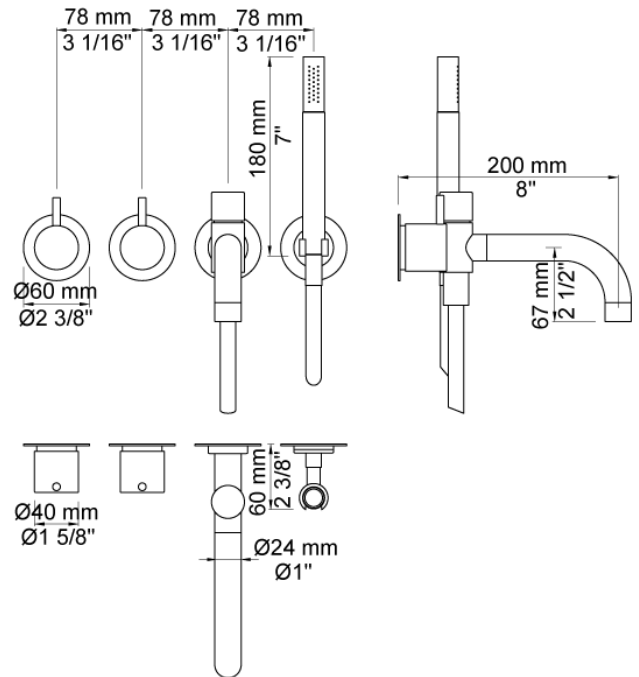

Datum:

Klant:

Project:

641DT8

Duoknop inbouw badmengkraan met draaibare baduitloop 200 mm met omstel en handdouche met houder. 641DT8UP = Inbouwmengkraan 600. 641DT8AP = 2 bedieningsknoppen NR17, draaibare baduitloop 200 mm met omstel en handdouche 040D, 4 rozetten Ø60 mm 001, handdouchehouder T8.

Doorstroom

	Bar:	1,0	2,0	3,0	4,0	5,0
040D	(l/min)	12,7	18,0	22,0	25,4	28,4
T2	(l/min)	6,4	9,0	11,0	12,7	14,2

**Beschikbaar in de kleuren**

Kleur 02, Grijs	Kleur 17, Hoogglans zwart
Kleur 04, Blauw	Kleur 18, Wit
Kleur 05, Oranje	Kleur 19, Messing
Kleur 06, Lichtgroen	Kleur 20, Geborsteld chroom
Kleur 08, Geel	Kleur 21, Karmijnrood
Kleur 09, Donkergrijs	Kleur 25, Rose
Kleur 12, Bruin	Kleur 27, Mat zwart
Kleur 14, Oranjerood	Kleur 28, Mat wit
Kleur 15, Donkerblauw	Kleur 40, Geborsteld roestvrij staal
Kleur 16, Chroom	

001
Rozet Ø60 mm, gat Ø33 mm.

040D
Baduitloop 200 mm, draaibaar met omstel, Ø24 mm, hoger debiet, incl. handdouche T2.

600
Duoknop inbouwmengkraan met 1 vast aansluithuis. 1/2" aansluiting.

NR17
Bedieningsknop voor 600, 700, 800, 900, 1500, 2800, 2900, S20, S21, S40 en S42.

T2
Handdouche, met metalen doucheslang 1500 mm.

T8
Handdouchehouder tbv handdouche T2, wandmontage.