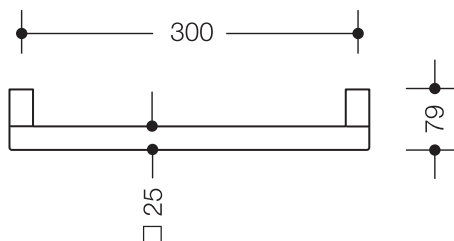

Wandsteun 100.36.10040

- wandsteun met een vierkant profiel met harmonische radiussen
- aan de uiteinden in een rechte hoek afgebogen
- zonder bevestigingsrozetten
- dient om vast te houden en te steunen
- bevestigingspunten 300 mm lang, 79 mm diep
- vierkant 25 mm
- van metaal, hoogwaardig verchromd
- voor wandmontage, inclusief corrosievrij HEWI bevestigingsmateriaal

Afmetingen in mm

Oppervlakte

chrom

Alternatieve oppervlakte

wit

Technische veranderingen voorbehouden, 23.12.2016