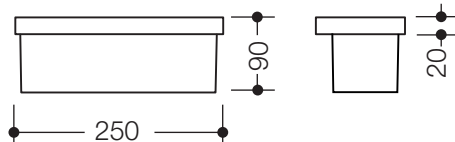

Afmetingen in mm

Kleuren

Primaire kleur