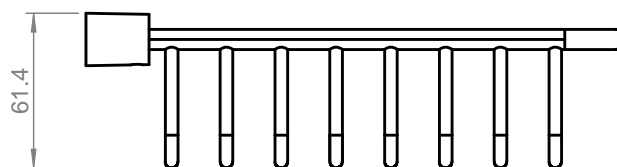

COSMIC

MINIMALISM	Ref.	2400150EW	
CORNER CONTAINER 21CM	SCALE	1:3	DIMENSION-MM
Este plano es propiedad de Industrias Cosmic, S.A., en términos legales no puede ser publicado ni reproducido sin su autorización escrita. This drawing belongs to Industrias Cosmic S.A. In legal terms, it may neither be published nor reproduced without its written authorisation.			