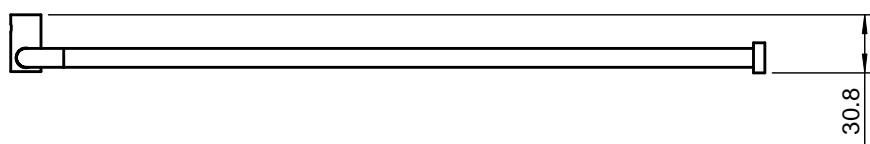

COSMIC

LOGIC	Ref.	2260274EW	
GYRATORY TOWEL RACK (41.5CM) BRIGHT	SCALE	1:4	DIMENSION-MM
Este plano es propiedad de Industrias Cosmic, S.A., en términos legales no puede ser publicado ni reproducido sin su autorización escrita. This drawing belongs to Industrias Cosmic S.A. In legal terms, it may neither be published nor reproduced without its written authorisation.			