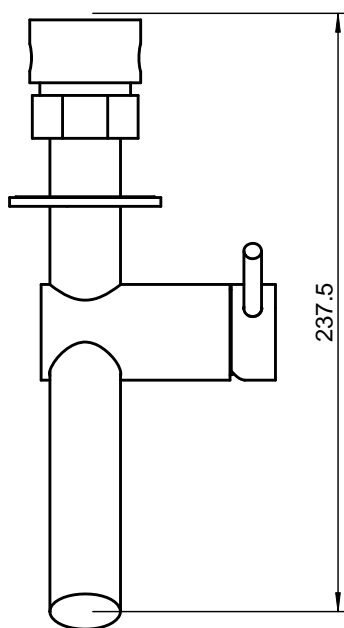

# COSMIC

CONTROL	Ref.	2480103EW	
WALL MIXER TAP	SCALE	<b>1:3</b>	DIMENSION-MM
Este plano es propiedad de Industrias Cosmic, S.A., en términos legales no puede ser publicado ni reproducido sin su autorización escrita. This drawing belongs to Industrias Cosmic S.A. In legal terms, it may neither be published nor reproduced without its written authorisation.			