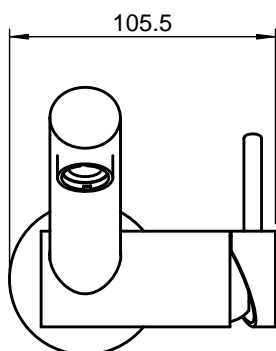

# COSMIC

CONTROL	Ref.	2480103EW	
WALL MIXER TAP	SCALE	<b>1:3</b>	DIMENSION-MM
Este plano es propiedad de Industrias Cosmic, S.A., en términos legales no puede ser publicado ni reproducido sin su autorización escrita. This drawing belongs to Industrias Cosmic S.A. In legal terms, it may neither be published nor reproduced without its written authorisation.			