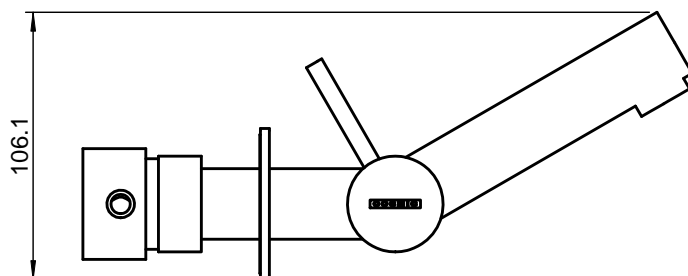

# COSMIC

CONTROL	Ref.	2480103EW	
WALL MIXER TAP	SCALE	<b>1:3</b>	DIMENSION-MM
Este plano es propiedad de Industrias Cosmic, S.A., en términos legales no puede ser publicado ni reproducido sin su autorización escrita. This drawing belongs to Industrias Cosmic S.A. In legal terms, it may neither be published nor reproduced without its written authorisation.			