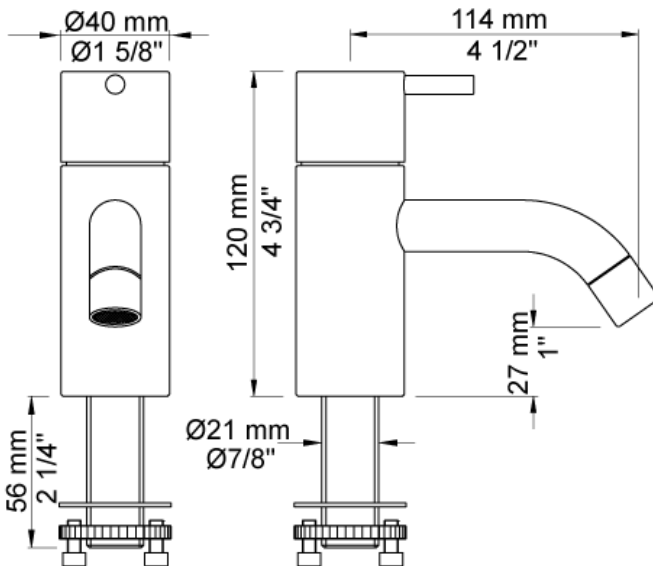

Datum:

Klant:

Project:

VOLA product: RB1

RB1

Fonteinkraan met keramisch cartouche. (Alleen koud water), hoogte 120 mm. Aansluiting: 1/2". Kraangat: 24 mm. Verhoogde versie verkrijgbaar: informeer naar mogelijkheden en prijzen.

Doorstroom

	Bar:	1,0	2,0	3,0	4,0	5,0
RB1	(l/min)	2,9	4,1	5,0	5,0	5,0

Beschikbaar in de kleuren

- Kleur 02, Grijs
- Kleur 04, Blauw
- Kleur 05, Oranje
- Kleur 06, Lichtgroen
- Kleur 08, Geel
- Kleur 09, Donkergrijs
- Kleur 12, Bruin
- Kleur 14, Oranjerood
- Kleur 15, Donkerblauw
- Kleur 16, Chroom
- Kleur 17, Hoogglans zwart
- Kleur 18, Wit
- Kleur 19, Messing
- Kleur 20, Geborsteld chroom
- Kleur 21, Karmijnrood
- Kleur 25, Rose
- Kleur 27, Matzwart
- Kleur 40, Geborsteld roestvrij staal