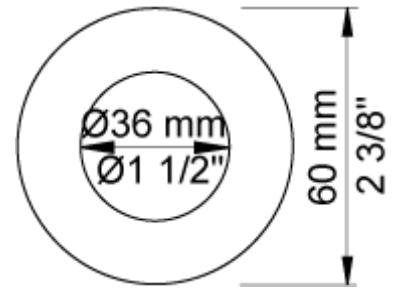

Doorstroom

	Bar:	1,0	2,0	3,0	4,0	5,0
111	(l/min)	2,9	4,1	5,0	5,0	5,0
111 ¹⁾	(l/min)	2,6	3,7	4,5	4,5	4,5

¹⁾ USA standard

**Beschikbaar in de kleuren**

Kleur 02, Grijs	Kleur 17, Hoogglans zwart
Kleur 04, Blauw	Kleur 18, Wit
Kleur 05, Oranje	Kleur 19, Messing
Kleur 06, Lichtgroen	Kleur 20, Geborsteld chroom
Kleur 08, Geel	Kleur 21, Karmijnrood
Kleur 09, Donkergrijs	Kleur 25, Rose
Kleur 12, Bruin	Kleur 27, Mat zwart
Kleur 14, Oranjerood	Kleur 28, Mat wit
Kleur 15, Donkerblauw	Kleur 40, Geborsteld roestvrij staal
Kleur 16, Chroom	

001
Rozet Ø60 mm, gat Ø33 mm.

010
Vaste uitloop 160 mm met waterbesparende mousseur.

100
Monoknop inbouwmengekraan met 1 vast aansluithuis, bedieningsknop links, uitloop rechts. 1/2" aansluiting.

3001
Rozet Ø60 mm, gat Ø36 mm.