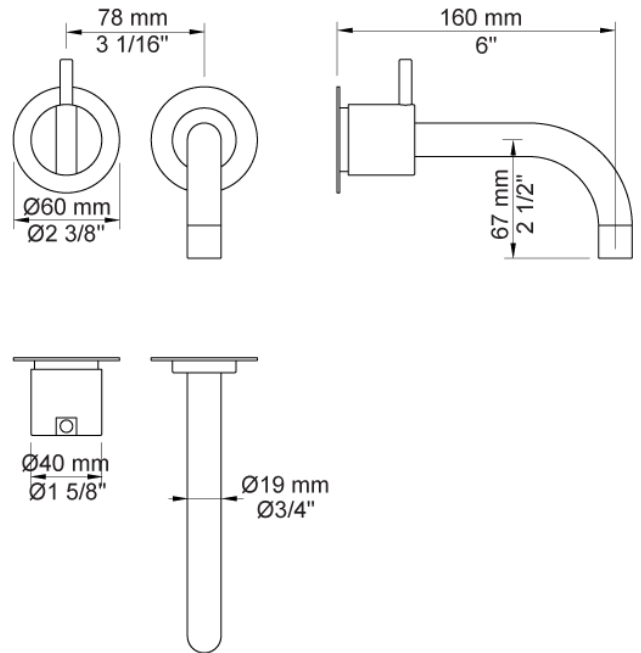

Datum:

Klant:

Project:

111

Monoknop inbouwmengkraan met keramisch cartouche en vaste uitloop 160 mm met waterbesparende mousseur. 111UP = Inbouwmengkraan 100. 111AP = Bedieningsknop NR28, 160 mm vaste uitloop 010, rozetten Ø60 mm 001, 3001.

Doorstroom

	Bar:	1,0	2,0	3,0	4,0	5,0
111	(l/min)	2,9	4,1	5,0	5,0	5,0
111 ¹⁾	(l/min)	2,6	3,7	4,5	4,5	4,5

¹⁾ USA standard

**Beschikbaar in de kleuren**

Kleur 02, Grijs	Kleur 17, Hoogglans zwart
Kleur 04, Blauw	Kleur 18, Wit
Kleur 05, Oranje	Kleur 19, Messing
Kleur 06, Lichtgroen	Kleur 20, Geborsteld chroom
Kleur 08, Geel	Kleur 21, Karmijnrood
Kleur 09, Donkergrijs	Kleur 25, Rose
Kleur 12, Bruin	Kleur 27, Mat zwart
Kleur 14, Oranjerood	Kleur 28, Mat wit
Kleur 15, Donkerblauw	Kleur 40, Geborsteld roestvrij staal
Kleur 16, Chroom	

001
Rozet Ø60 mm, gat Ø33 mm.

010
Vaste uitloop 160 mm met waterbesparende mousseur.

100
Monoknop inbouwmengekraan met 1 vast aansluithuis, bedieningsknop links, uitloop rechts. 1/2" aansluiting.

3001
Rozet Ø60 mm, gat Ø36 mm.

NR28
Bedieningsknop voor 100, 100X, 200, 300 en 400.