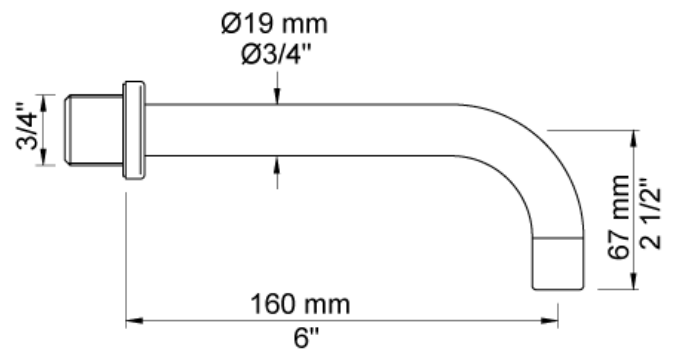

Datum:

Klant:

Project:

111

Monoknop inbouwmengkraan met keramisch cartouche en vaste uitloop 160 mm met waterbesparende mousseur. 111UP = Inbouwmengkraan 100. 111AP = Bedieningsknop NR28, 160 mm vaste uitloop 010, rozetten Ø60 mm 001, 3001.

Doorstroom

	Bar:	1,0	2,0	3,0	4,0	5,0
111	(l/min)	2,9	4,1	5,0	5,0	5,0
111 ¹⁾	(l/min)	2,6	3,7	4,5	4,5	4,5

¹⁾ USA standard

**Beschikbaar in de kleuren**

Kleur 02, Grijs	Kleur 17, Hoogglans zwart
Kleur 04, Blauw	Kleur 18, Wit
Kleur 05, Oranje	Kleur 19, Messing
Kleur 06, Lichtgroen	Kleur 20, Geborsteld chroom
Kleur 08, Geel	Kleur 21, Karmijnrood
Kleur 09, Donkergrijs	Kleur 25, Rose
Kleur 12, Bruin	Kleur 27, Mat zwart
Kleur 14, Oranjerood	Kleur 28, Mat wit
Kleur 15, Donkerblauw	Kleur 40, Geborsteld roestvrij staal
Kleur 16, Chroom	

001
Rozet Ø60 mm, gat Ø33 mm.

010
Vaste uitloop 160 mm met waterbesparende mousseur.

100
Monoknop inbouwmengekraan met 1 vast aansluithuis, bedieningsknop links, uitloop rechts. 1/2" aansluiting.

3001
Rozet Ø60 mm, gat Ø36 mm.