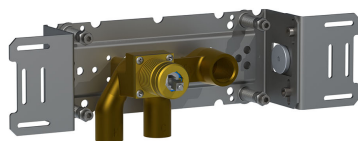

Datum:

Klant:

Project:

111

Monoknop inbouwmengkraan met keramisch cartouche en vaste uitloop 160 mm met waterbesparende mousseur. 111UP = Inbouwmengkraan 100. 111AP = Bedieningsknop NR28, 160 mm vaste uitloop 010, rozetten Ø60 mm 001, 3001.

Doorstroom

	Bar:	1,0	2,0	3,0	4,0	5,0
111	(l/min)	2,9	4,1	5,0	5,0	5,0
111 ¹⁾	(l/min)	2,6	3,7	4,5	4,5	4,5

¹⁾ USA standard

**Beschikbaar in de kleuren**

Kleur 02, Grijs	Kleur 17, Hoogglans zwart
Kleur 04, Blauw	Kleur 18, Wit
Kleur 05, Oranje	Kleur 19, Messing
Kleur 06, Lichtgroen	Kleur 20, Geborsteld chroom
Kleur 08, Geel	Kleur 21, Karmijnrood
Kleur 09, Donkergrijs	Kleur 25, Rose
Kleur 12, Bruin	Kleur 27, Mat zwart
Kleur 14, Oranjerood	Kleur 28, Mat wit
Kleur 15, Donkerblauw	Kleur 40, Geborsteld roestvrij staal
Kleur 16, Chroom	

001
Rozet Ø60 mm, gat Ø33 mm.

010
Vaste uitloop 160 mm met waterbesparende mousseur.

100
Monoknop inbouwmengekraan met 1 vast aansluithuis, bedieningsknop links, uitloop rechts. 1/2" aansluiting.

3001
Rozet Ø60 mm, gat Ø36 mm.

NR28
Bedieningsknop voor 100, 100X, 200, 300 en 400.