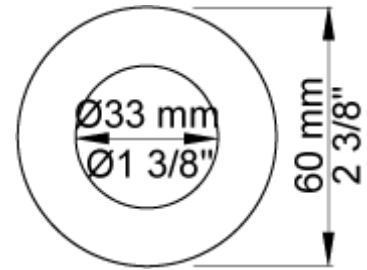

Datum:

Klant:

Project:

111

Monoknop inbouwmengkraan met keramisch cartouche en vaste uitloop 160 mm met waterbesparende mousseur. 111UP = Inbouwmengkraan 100. 111AP = Bedieningsknop NR28, 160 mm vaste uitloop 010, rozetten Ø60 mm 001, 3001.

Doorstroom

	Bar:	1,0	2,0	3,0	4,0	5,0
111	(l/min)	2,9	4,1	5,0	5,0	5,0
111 ¹⁾	(l/min)	2,6	3,7	4,5	4,5	4,5

¹⁾ USA standard

**Beschikbaar in de kleuren**

Kleur 02, Grijs	Kleur 17, Hoogglans zwart
Kleur 04, Blauw	Kleur 18, Wit
Kleur 05, Oranje	Kleur 19, Messing
Kleur 06, Lichtgroen	Kleur 20, Geborsteld chroom
Kleur 08, Geel	Kleur 21, Karmijnrood
Kleur 09, Donkergrijs	Kleur 25, Rose
Kleur 12, Bruin	Kleur 27, Mat zwart
Kleur 14, Oranjerood	Kleur 28, Mat wit
Kleur 15, Donkerblauw	Kleur 40, Geborsteld roestvrij staal
Kleur 16, Chroom	

001
Rozet Ø60 mm, gat Ø33 mm.

010
Vaste uitloop 160 mm met waterbesparende mousseur.

100
Monoknop inbouwmengekraan met 1 vast aansluithuis, bedieningsknop links, uitloop rechts. 1/2" aansluiting.

3001
Rozet Ø60 mm, gat Ø36 mm.