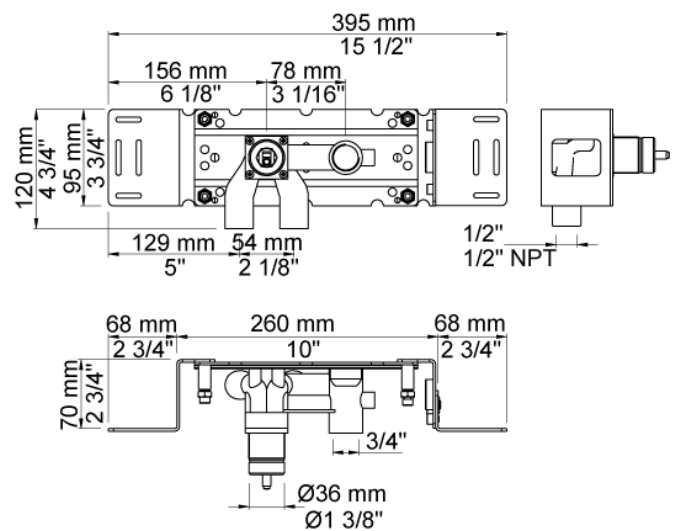

Datum:

Klant:

Project:

111

Monoknop inbouwmengkraan met keramisch cartouche en vaste uitloop 160 mm met waterbesparende mousseur. 111UP = Inbouwmengkraan 100. 111AP = Bedieningsknop NR28, 160 mm vaste uitloop 010, rozetten Ø60 mm 001, 3001.

Doorstroom

	Bar:	1,0	2,0	3,0	4,0	5,0
111	(l/min)	2,9	4,1	5,0	5,0	5,0
111 ¹⁾	(l/min)	2,6	3,7	4,5	4,5	4,5

¹⁾ USA standard

**Beschikbaar in de kleuren**

Kleur 02, Grijs	Kleur 17, Hoogglans zwart
Kleur 04, Blauw	Kleur 18, Wit
Kleur 05, Oranje	Kleur 19, Messing
Kleur 06, Lichtgroen	Kleur 20, Geborsteld chroom
Kleur 08, Geel	Kleur 21, Karmijnrood
Kleur 09, Donkergrijs	Kleur 25, Rose
Kleur 12, Bruin	Kleur 27, Mat zwart
Kleur 14, Oranjerood	Kleur 28, Mat wit
Kleur 15, Donkerblauw	Kleur 40, Geborsteld roestvrij staal
Kleur 16, Chroom	

001
Rozet Ø60 mm, gat Ø33 mm.

010
Vaste uitloop 160 mm met waterbesparende mousseur.

100
Monoknop inbouwmengekraan met 1 vast aansluithuis, bedieningsknop links, uitloop rechts. 1/2" aansluiting.

3001
Rozet Ø60 mm, gat Ø36 mm.