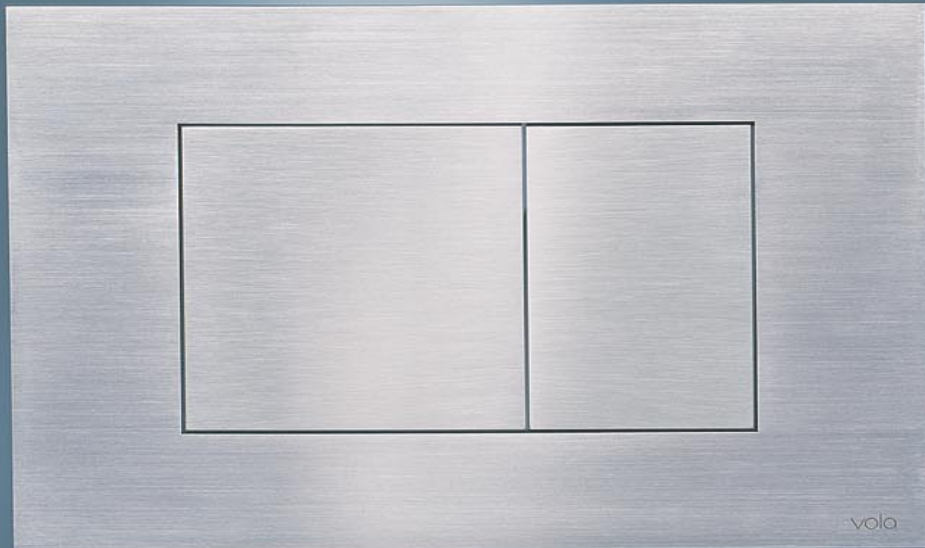

--

Datum:

Klant:

Project:

--

--

A85

Bedieningsplaat voor Geberit Sigma spoelsystemen, 2-toets frontbediening.

**Beschikbaar in de kleuren**

Kleur 02, Grijs	Kleur 17, Hoogglans zwart
Kleur 04, Blauw	Kleur 18, Wit
Kleur 05, Oranje	Kleur 19, Messing
Kleur 06, Lichtgroen	Kleur 20, Geborsteld chroom
Kleur 08, Geel	Kleur 21, Karmijnrood
Kleur 09, Donkergrijs	Kleur 25, Rose
Kleur 12, Bruin	Kleur 27, Mat zwart
Kleur 14, Oranjerood	Kleur 28, Mat wit
Kleur 15, Donkerblauw	Kleur 40, Geborsteld roestvrij staal
Kleur 16, Chroom	