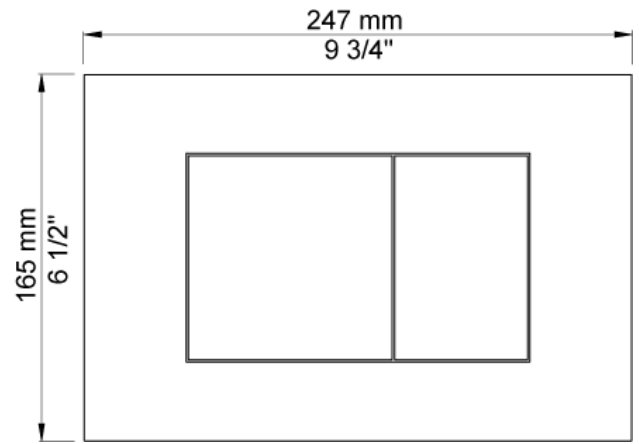

A85

Bedieningsplaat voor Geberit Sigma spoelsystemen, 2-toets frontbediening.

Beschikbaar in de kleuren

Kleur 02, Grijs	Kleur 17, Hoogglans zwart
Kleur 04, Blauw	Kleur 18, Wit
Kleur 05, Oranje	Kleur 19, Messing
Kleur 06, Lichtgroen	Kleur 20, Geborsteld chroom
Kleur 08, Geel	Kleur 21, Karmijnrood
Kleur 09, Donkergrijs	Kleur 25, Rose
Kleur 12, Bruin	Kleur 27, Mat zwart
Kleur 14, Oranjerood	Kleur 28, Mat wit
Kleur 15, Donkerblauw	Kleur 40, Geborsteld roestvrij staal
Kleur 16, Chroom