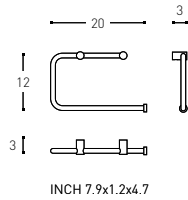

INCH 2.7x4.3x3.9

- ◇ PORTAVASO
- GLASS HOLDER
- PORTE-VERRE
- PORTABICCHIERE
- PORTA-COPO
- ZAHNPUTZBECHER
- BEKERHOUDER
- 226 AA 52**

INCH 2.4x4.3x6.5

- △ DOSIFICADOR
- SOAP DISPENSER
- PORTE-SAVON LIQUIDE
- DISPENSER
- DISPENSADOR SABONETE
- SEIFENSPENDER
- DOSEERDER
- 226 AA 04**

- ESTANTE INOX
STAINLESS STEEL FLAT SHELF
TABLETTE INOX
MENSOLA INOX
PRATELEIRA INOX
EDELSTAHLABLAGE
ROETVRIJ STAAL REK
226 AA 46 40 CM / INCH 15.7
226 AA 47 60 CM / INCH 23.6

- ESTANTE RINCÓN INOX
STAINLESS STEEL CORNER FLAT SHELF
TABLETTE ANGOLO INOX
MENSOLA ANGOLO INOX
PRATELEIRA DE CANTO INOX
EDELSTAHL ECKABLAGE
ROETVRIJ STAAL REK
226 AA 43

- TOALLERO
TOWEL RACK
PORTE - SERVIETTE
PORTASALVIETTE
TOALHEIRO
HANDTUCHSTANGE
HANDDOEKHOUDER
226 AA 64 41 CM / INCH 16.1
226 AA 65 60 CM / INCH 23.6
226 AA 66 80 CM / INCH 31.5

- TOALLERO DOBLE
DOUBLE TOWEL RACK
PORTE-SERVIETTE DOUBLE
PORTASALVIETTE DOPPIO
TOALHEIRO DUPLO
DOPPELLE HANDTUCHSTANGE
DUBBELE HANDDOEKHOUDER
226 AA 61

- TOALLERO GIRATORIO
SWIVEL TOWEL RACK
PORTE-SERVIETTE PIVOTANT
PORTASALVIETTE A SNODO
TOALHEIRO GIRATÓRIO
HANDTUCHHALTER SCHWENKBAR
HANDDOEKHOUDER DRAAIBAAR
226 AA 74

INCH 7.9x1.2x4.7

- TOALLERO ARO
TOWEL RING
PORTE-SERVIETTE ANNEAU
PORTASALVIETTE ANELLO
TOALHEIRO ARGOLA
HANDTUCHRING
HANDDOEKRING