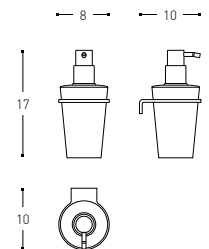

02

Brillo
Bright
Brillant
Lucido
Brilho
Glänzend
Glanzend

03

Mate
Matte
Mat
Satinato
Mate
MattMat

INCH 0.8x2.5x0.8

- COLGADOR
- HANGER
- PATERE
- APPENDINO
- CABIDE
- HAKEN
- KLEERHAAK
- 226 AA 21**

INCH 4.7x5.3x1.4

- ◇ JABONERA
- SOAP DISH
- PORTE-SAVON
- PORTASAPONE
- SABONETEIRA
- SEIFENSCHALE
- ZEEPBAKJE
- 226 AA 32**

INCH 2.4x3.5x5.5

- △ PORTACEPILLOS
- BRUSH-HOLDER
- PORTE-BROSSE À DENTS
- PORTASPAZZOLINI
- PORTA-ESCOVA DE DENTES
- ZAHBÜRSTENHALTER
- TANDENBORSTELHOUDER
- 226 AA 03**

INCH 2.7x4.3x3.9

- ◇ PORTAVASO
- GLASS HOLDER
- PORTE-VERRE
- PORTABICCHIERE
- PORTA-COPO
- ZAHNPUTZBECHER
- BEKERHOUDER
- 226 AA 52**

INCH 2.4x4.3x6.5

- △ DOSIFICADOR
- SOAP DISPENSER
- PORTE-SAVON LIQUIDE
- DISPENSER
- DISPENSADOR SABONETE
- SEIFENSPENDER
- DOSEERDER
- 226 AA 04**