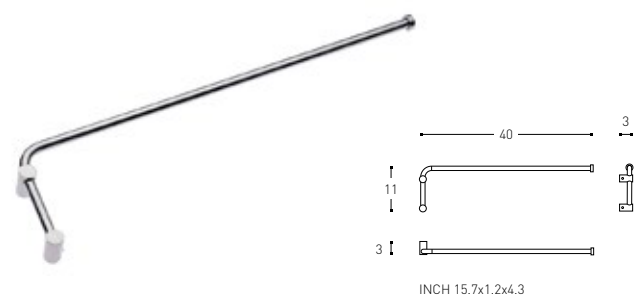

- ESTANTE INOX
STAINLESS STEEL FLAT SHELF
TABLETTE INOX
MENSOLA INOX
PRATELEIRA INOX
EDELSTAHLABLAGE
ROETVRIJ STAAL REK
226 AA 46 40 CM / INCH 15.7
226 AA 47 60 CM / INCH 23.6

- ESTANTE RINCÓN INOX
STAINLESS STEEL CORNER FLAT SHELF
TABLETTE ANGOLO INOX
MENSOLA ANGOLO INOX
PRATELEIRA DE CANTO INOX
EDELSTAHL ECKABLAGE
ROETVRIJ STAAL REK
226 AA 43

- TOALLERO
TOWEL RACK
PORTE - SERVIETTE
PORTASALVIETTE
TOALHEIRO
HANDTUCHSTANGE
HANDDOEKHOUDER
226 AA 64 41 CM / INCH 16.1
226 AA 65 60 CM / INCH 23.6
226 AA 66 80 CM / INCH 31.5

- TOALLERO DOBLE
DOUBLE TOWEL RACK
PORTE-SERVIETTE DOUBLE
PORTASALVIETTE DOPPIO
TOALHEIRO DUPLO
DOPPELLE HANDTUCHSTANGE
DUBBELE HANDDOEKHOUDER
226 AA 61