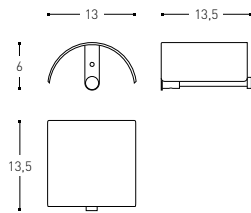

- ESTANTE INOX
STAINLESS STEEL FLAT SHELF
TABLETTE INOX
MENSOLA INOX
PRATELEIRA INOX
EDELSTAHLABLAGE
ROETVRIJ STAAL REK
226 AA 46 40 CM / INCH 15.7
226 AA 47 60 CM / INCH 23.6

- ESTANTE RINCÓN INOX
STAINLESS STEEL CORNER FLAT SHELF
TABLETTE ANGOLO INOX
MENSOLA ANGOLO INOX
PRATELEIRA DE CANTO INOX
EDELSTAHL ECKABLAGE
ROETVRIJ STAAL REK
226 AA 43

- TOALLERO
TOWEL RACK
PORTE - SERVIETTE
PORTASALVIETTE
TOALHEIRO
HANDTUCHSTANGE
HANDDOEKHOUDER
226 AA 64 41 CM / INCH 16.1
226 AA 65 60 CM / INCH 23.6
226 AA 66 80 CM / INCH 31.5

- TOALLERO DOBLE
DOUBLE TOWEL RACK
PORTE-SERVIETTE DOUBLE
PORTASALVIETTE DOPPIO
TOALHEIRO DUPLO
DOPPELLE HANDTUCHSTANGE
DUBBELE HANDDOEKHOUDER
226 AA 61

- TOALLERO GIRATORIO
SWIVEL TOWEL RACK
PORTE-SERVIETTE PIVOTANT
PORTASALVIETTE A SNODO
TOALHEIRO GIRATÓRIO
HANDTUCHHALTER SCHWENKBAR
HANDDOEKHOUDER DRAAIBAAR
226 AA 74

INCH 7.9x1.2x4.7

- TOALLERO ARO
TOWEL RING
PORTE-SERVIETTE ANNEAU
PORTASALVIETTE ANELLO
TOALHEIRO ARGOLA
HANDTUCHRING
HANDDOEKRING

226 AA 72

INCH 19.7x12.2x3.7

- TOALLERO ESTANTE
BRACKET SHELF TOWEL RACK
PORTE-LINGE DE BAIN
PORTASALVIETTE MENSOLA
TOALHEIRO PRATELEIRA
HANDTUCHABLAGE
HANDDOEKREK

226 AA 68

INCH 5.1x5.3x2.4

- PORTAPAPEL CON TAPA
PAPER HOLDER WITH COVER
PORTE-ROULEAUX COUVERT
PORTAROTOLO CON COPERCHIO
PORTA-ROLO COM TAMPA
ROLLENHALTER MIT DECKEL
TOILETROLHOUDER MET KLEP