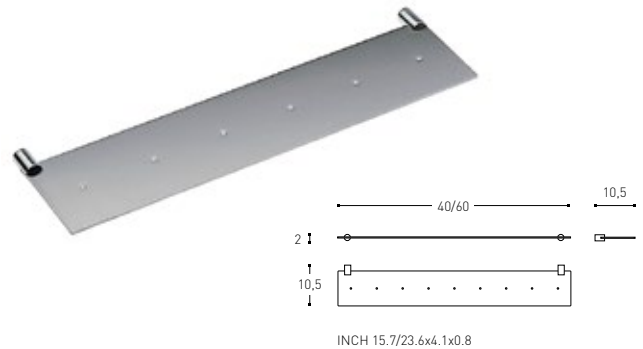

- ◇ JABONERA
- SOAP DISH
- PORTE-SAVON
- PORTASAPONE
- SABONETEIRA
- SEIFENSCHALE
- ZEEPBAKJE
- 226 AA 32**

INCH 2.4x3.5x5.5

- △ PORTACEPILLOS
- BRUSH-HOLDER
- PORTE-BROSSE À DENTS
- PORTASPAZZOLINI
- PORTA-ESCOVA DE DENTES
- ZAHBÜRSTENHALTER
- TANDENBORSTELHOUDER
- 226 AA 03**

INCH 2.7x4.3x3.9

- ◇ PORTAVASO
- GLASS HOLDER
- PORTE-VERRE
- PORTABICCHIERE
- PORTA-COPO
- ZAHNPUTZBECHER
- BEKERHOUDER
- 226 AA 52**

INCH 2.4x4.3x6.5

- △ DOSIFICADOR
- SOAP DISPENSER
- PORTE-SAVON LIQUIDE
- DISPENSER
- DISPENSADOR SABONETE
- SEIFENSPENDER
- DOSEERDER
- 226 AA 04**

- ESTANTE INOX
STAINLESS STEEL FLAT SHELF
TABLETTE INOX
MENSOLA INOX
PRATELEIRA INOX
EDELSTAHLABLAGE
ROETVRIJ STAAL REK
226 AA 46 40 CM / INCH 15.7
226 AA 47 60 CM / INCH 23.6

- ESTANTE RINCÓN INOX
STAINLESS STEEL CORNER FLAT SHELF
TABLETTE ANGOLO INOX
MENSOLA ANGOLO INOX
PRATELEIRA DE CANTO INOX
EDELSTAHL ECKABLAGE
ROETVRIJ STAAL REK
226 AA 43