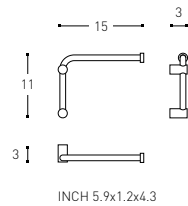

226 AA 58

INCH 11x3.1x0.8

- PORTAPAPEL DOBLE SIN TAPA
DOUBLE PAPER HOLDER WITHOUT COVER
PORTE-ROULEAUX DOUBLE SANS COUVERCLE
PORTAROTOLO DOPPIO SENZA COPERCHIO
PORTA-ROLO DUPLO SEM TAMPA
DOPPELTER ROLLENHALTER OHNE DECKEL
DUBBELE TOILETROLHOUDER ZONDER KLEPP

226 AA 57

INCH 6.1x1.2x3.7

- PORTAPAPEL / TOALLERO
PAPER HOLDER / TOWEL RACK
PORTE-ROULEAUX / PORTE-SERVIETTE
PORTAROTOLO / PORTASALVIETTE
PORTA-ROLO / TOALHEIRO
ROLLENHALTER / HANDTUCHSTANGE
TOILETROLHOUDER / HANDDOEKREK

226 AA 54

- PORTAPAPEL / TOALLERO GIRATORIO
 - PAPER HOLDER / SWIVEL TOWEL RACK
 - PORTE-ROULEAUX / PORTE-SERVIETTE PIVOTANT
 - PORTAROTOLO / PORTASALVIETTE A SNODO
 - PORTA-ROLO / TOALHEIRO GIRATÓRIO
 - RÖLLENHALTER / HANDTUCHSTANGE SCHWENKBAR
 - TOILETROLHOUDER / HANDDOEKHOUDER DRAAIBAAR
- 226 AA 73**