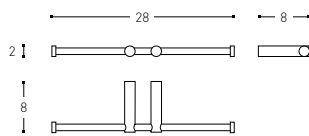

INCH 11x3.1x0.8

- PORTAPAPEL DOBLE SIN TAPA
  DOUBLE PAPER HOLDER WITHOUT COVER
  PORTE-ROULEAUX DOUBLE SANS COUVERCLE
  PORTAROTOLO DOPPIO SENZA COPERCHIO
  PORTA-ROLO DUPLO SEM TAMPA
  DOPPELTER ROLLENHALTER OHNE DECKEL
  DUBBELE TOILETROLHOUDER ZONDER KLEPP

226 AA 57