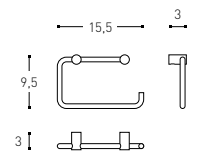

INCH 6.1x1.2x3.7

- PORTAPAPEL / TOALLERO
  PAPER HOLDER / TOWEL RACK
  PORTE-ROULEAUX / PORTE-SERVIETTE
  PORTAROTOLO / PORTASALVIETTE
  PORTA-ROLO / TOALHEIRO
  ROLLENHALTER / HANDTUCHSTANGE
  TOILETROLHOUDER / HANDDOEKREK

226 AA 54