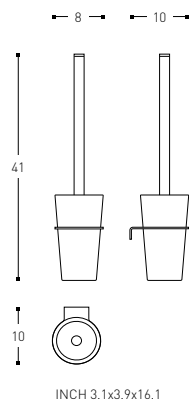

1. ○◇ ESCOBILLERO
   - TOILET BRUSH
   - PORTE-BALAYETTE
   - PORTASCOPINO
   - PORTA-PIACABA
   - TOILETTENBÜRSTENHALTER
   - WC-BORSTELHOUDER
2. **226 AA 00**