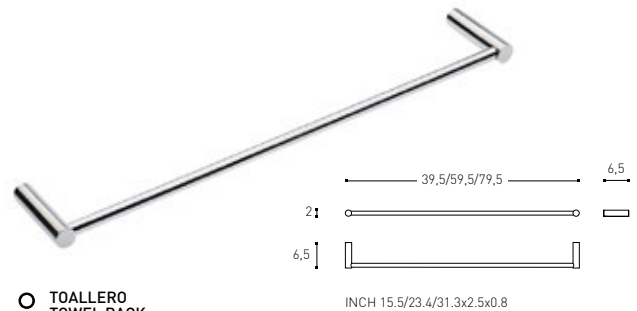

INCH 2.7x4.3x3.9

- ◇ PORTAVASO
- GLASS HOLDER
- PORTE-VERRE
- PORTABICCHIERE
- PORTA-COPO
- ZAHNPUTZBECHER
- BEKERHOUDER
- 226 AA 52**

INCH 2.4x4.3x6.5

- △ DOSIFICADOR
- SOAP DISPENSER
- PORTE-SAVON LIQUIDE
- DISPENSER
- DISPENSADOR SABONETE
- SEIFENSPENDER
- DOSEERDER
- 226 AA 04**

INCH 3.1x3.9x6.7

- △ DOSIFICADOR
- SOAP DISPENSER
- PORTE-SAVON LIQUIDE
- DISPENSER
- DISPENSADOR SABONETE
- SEIFENSPENDER
- DOSEERDER
- 226 AA 05**

- ◆ ESTANTE VIDRIO
GLASS FLAT SHELF
TABLETTE VERRE
MENSOLA VETRO
PRATELEIRA VIDRO
GLASABLAGE
GLAZEN REK
226 AA 45

- ESTANTE INOX
STAINLESS STEEL FLAT SHELF
TABLETTE INOX
MENSOLA INOX
PRATELEIRA INOX
EDELSTAHLABLAGE
ROETVRIJ STAAL REK
226 AA 46 40 CM / INCH 15.7
226 AA 47 60 CM / INCH 23.6

- ESTANTE RINCÓN INOX
STAINLESS STEEL CORNER FLAT SHELF
TABLETTE ANGOLO INOX
MENSOLA ANGOLO INOX
PRATELEIRA DE CANTO INOX
EDELSTAHL ECKABLAGE
ROETVRIJ STAAL REK
226 AA 43

- TOALLERO
TOWEL RACK
PORTE - SERVIETTE
PORTASALVIETTE
TOALHEIRO
HANDTUCHSTANGE
HANDDOEKHOUDER
226 AA 64 41 CM / INCH 16.1
226 AA 65 60 CM / INCH 23.6
226 AA 66 80 CM / INCH 31.5

- TOALLERO DOBLE
DOUBLE TOWEL RACK
PORTE-SERVIETTE DOUBLE
PORTASALVIETTE DOPPIO
TOALHEIRO DUPLO
DOPPELLE HANDTUCHSTANGE
DUBBELE HANDDOEKHOUDER
226 AA 61