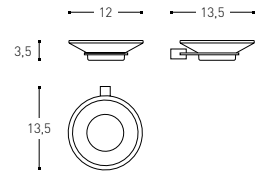

02

Brillo
Bright
Brillant
Lucido
Brilho
Glänzend
Glanzend

03

Mate
Matte
Mat
Satinato
Mate
MattMat

INCH 0.8x2.5x0.8

- COLGADOR
- HANGER
- PATERE
- APPENDINO
- CABIDE
- HAKEN
- KLEERHAAK
- 226 AA 21**

INCH 4.7x5.3x1.4

- ◇ JABONERA
- SOAP DISH
- PORTE-SAVON
- PORTASAPONE
- SABONETEIRA
- SEIFENSCHALE
- ZEEPBAKJE
- 226 AA 32**

INCH 2.4x3.5x5.5

- △ PORTACEPILLOS
- BRUSH-HOLDER
- PORTE-BROSSE À DENTS
- PORTASPAZZOLINI
- PORTA-ESCOVA DE DENTES
- ZAHBÜRSTENHALTER
- TANDENBORSTELHOUDER
- 226 AA 03**

INCH 2.7x4.3x3.9

- ◇ PORTAVASO
- GLASS HOLDER
- PORTE-VERRE
- PORTABICCHIERE
- PORTA-COPO
- ZAHNPUTZBECHER
- BEKERHOUDER
- 226 AA 52**

INCH 2.4x4.3x6.5

- △ DOSIFICADOR
- SOAP DISPENSER
- PORTE-SAVON LIQUIDE
- DISPENSER
- DISPENSADOR SABONETE
- SEIFENSPENDER
- DOSEERDER
- 226 AA 04**