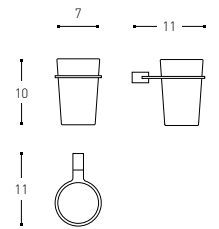

02

Brillo
Bright
Brillant
Lucido
Brilho
Glänzend
Glanzend

03

Mate
Matte
Mat
Satinato
Mate
MattMat

INCH 0.8x2.5x0.8

- COLGADOR
- HANGER
- PATERE
- APPENDINO
- CABIDE
- HAKEN
- KLEERHAAK
- 226 AA 21**

INCH 4.7x5.3x1.4

- ◇ JABONERA
- SOAP DISH
- PORTE-SAVON
- PORTASAPONE
- SABONETEIRA
- SEIFENSCHALE
- ZEEPBAKJE
- 226 AA 32**

INCH 2.4x3.5x5.5

- △ PORTACEPILLOS
- BRUSH-HOLDER
- PORTE-BROSSE À DENTS
- PORTASPAZZOLINI
- PORTA-ESCOVA DE DENTES
- ZAHBÜRSTENHALTER
- TANDENBORSTELHOUDER
- 226 AA 03**

INCH 2.7x4.3x3.9

- ◇ PORTAVASO
- GLASS HOLDER
- PORTE-VERRE
- PORTABICCHIERE
- PORTA-COPO
- ZAHNPUTZBECHER
- BEKERHOUDER
- 226 AA 52**

INCH 2.4x4.3x6.5

- △ DOSIFICADOR
- SOAP DISPENSER
- PORTE-SAVON LIQUIDE
- DISPENSER
- DISPENSADOR SABONETE
- SEIFENSPENDER
- DOSEERDER
- 226 AA 04**