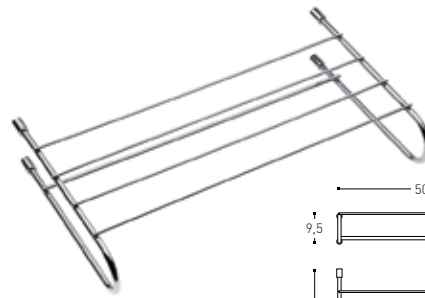

INCH 19.7x12.2x3.7

- TOALLERO ESTANTE
  BRACKET SHELF TOWEL RACK
  PORTE-LINGE DE BAIN
  PORTASALVIETTE MENSOLA
  TOALHEIRO PRATELEIRA
  HANDTUCHABLAGE
  HANDDOEKREK

226 AA 68