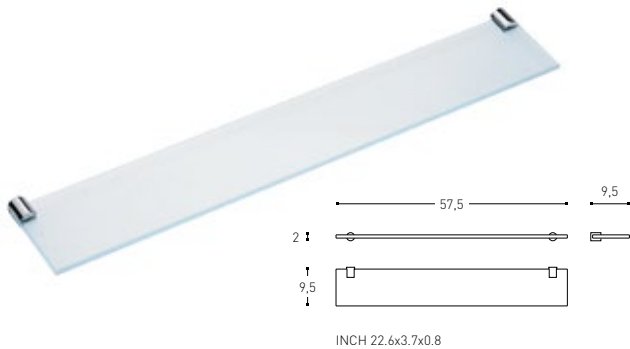

- ◆ ESTANTE VIDRIO
  GLASS FLAT SHELF
  TABLETTE VERRE
  MENSOLA VETRO
  PRATELEIRA VIDRO
  GLASABLAGE
  GLAZEN REK
  226 AA 45