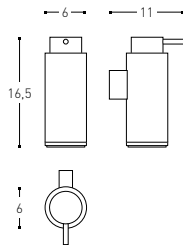

02

Brillo
Bright
Brillant
Lucido
Brilho
Glänzend
Glanzend

03

Mate
Matte
Mat
Satinato
Mate
MattMat

INCH 0.8x2.5x0.8

- COLGADOR
- HANGER
- PATERE
- APPENDINO
- CABIDE
- HAKEN
- KLEERHAAK
- 226 AA 21**

INCH 4.7x5.3x1.4

- ◇ JABONERA
- SOAP DISH
- PORTE-SAVON
- PORTASAPONE
- SABONETEIRA
- SEIFENSCHALE
- ZEEPBAKJE
- 226 AA 32**

INCH 2.4x3.5x5.5

- △ PORTACEPILLOS
- BRUSH-HOLDER
- PORTE-BROSSE À DENTS
- PORTASPAZZOLINI
- PORTA-ESCOVA DE DENTES
- ZAHBÜRSTENHALTER
- TANDENBORSTELHOUDER
- 226 AA 03**

INCH 2.7x4.3x3.9

- ◇ PORTAVASO
- GLASS HOLDER
- PORTE-VERRE
- PORTABICCHIERE
- PORTA-COPO
- ZAHNPUTZBECHER
- BEKERHOUDER
- 226 AA 52**

INCH 2.4x4.3x6.5

- △ DOSIFICADOR
- SOAP DISPENSER
- PORTE-SAVON LIQUIDE
- DISPENSER
- DISPENSADOR SABONETE
- SEIFENSPENDER
- DOSEERDER
- 226 AA 04**