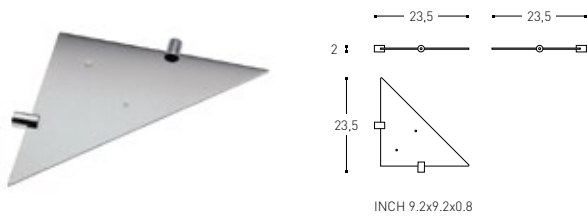

INCH 2.7x4.3x3.9

- ◇ PORTAVASO
- GLASS HOLDER
- PORTE-VERRE
- PORTABICCHIERE
- PORTA-COPO
- ZAHNPUTZBECHER
- BEKERHOUDER
- 226 AA 52**

INCH 2.4x4.3x6.5

- △ DOSIFICADOR
- SOAP DISPENSER
- PORTE-SAVON LIQUIDE
- DISPENSER
- DISPENSADOR SABONETE
- SEIFENSPENDER
- DOSEERDER
- 226 AA 04**

INCH 3.1x3.9x6.7

- △ DOSIFICADOR
- SOAP DISPENSER
- PORTE-SAVON LIQUIDE
- DISPENSER
- DISPENSADOR SABONETE
- SEIFENSPENDER
- DOSEERDER
- 226 AA 05**

- ◆ ESTANTE VIDRIO
GLASS FLAT SHELF
TABLETTE VERRE
MENSOLA VETRO
PRATELEIRA VIDRO
GLASABLAGE
GLAZEN REK
226 AA 45

- ESTANTE INOX
STAINLESS STEEL FLAT SHELF
TABLETTE INOX
MENSOLA INOX
PRATELEIRA INOX
EDELSTAHLABLAGE
ROETVRIJ STAAL REK
226 AA 46 40 CM / INCH 15.7
226 AA 47 60 CM / INCH 23.6

- ESTANTE RINCÓN INOX
STAINLESS STEEL CORNER FLAT SHELF
TABLETTE ANGOLO INOX
MENSOLA ANGOLO INOX
PRATELEIRA DE CANTO INOX
EDELSTAHL ECKABLAGE
ROETVRIJ STAAL REK
226 AA 43