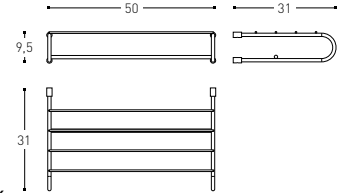

INCH 19.7x12.2x3.7

- TOALLERO ESTANTE
  BRACKET SHELF TOWEL RACK
  PORTE-LINGE DE BAIN
  PORTASALVIETTE MENSOLA
  TOALHEIRO PRATELEIRA
  HANDTUCHABLAGE
  HANDDOEKREK

226 AA 68