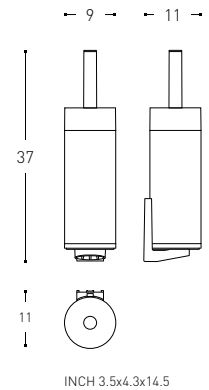

1. ○△ ESCOBILLERO SUELO / PARED
   - TOILET BRUSH FLOOR / WALL
   - PORTE BALAYETTE SOL / MUR
   - PORTASCOPINO A TERRA / MURO
   - PORTA-PIACABA SOLO / PAREDE
   - TOILETTENBÜRSTENHALTER BODEN / WAND
   - WC-BORSTELHOUDER VLOER / MUUR
2. **249 98 00** NEGRO-MATE / BLACK-MATTE
   249 96 00 NEGRO-BRILLO / BLACK-GLOSSY