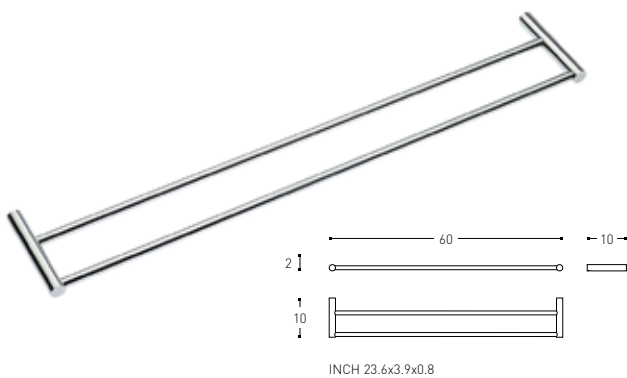

INCH 2.7x4.3x3.9

- ◇ PORTAVASO
- GLASS HOLDER
- PORTE-VERRE
- PORTABICCHIERE
- PORTA-COPO
- ZAHNPUTZBECHER
- BEKERHOUDER
- 226 AA 52**

INCH 2.4x4.3x6.5

- △ DOSIFICADOR
- SOAP DISPENSER
- PORTE-SAVON LIQUIDE
- DISPENSER
- DISPENSADOR SABONETE
- SEIFENSPENDER
- DOSEERDER
- 226 AA 04**

INCH 3.1x3.9x6.7

- △ DOSIFICADOR
- SOAP DISPENSER
- PORTE-SAVON LIQUIDE
- DISPENSER
- DISPENSADOR SABONETE
- SEIFENSPENDER
- DOSEERDER
- 226 AA 05**

- ◆ ESTANTE VIDRIO
GLASS FLAT SHELF
TABLETTE VERRE
MENSOLA VETRO
PRATELEIRA VIDRO
GLASABLAGE
GLAZEN REK
226 AA 45

- ESTANTE INOX
STAINLESS STEEL FLAT SHELF
TABLETTE INOX
MENSOLA INOX
PRATELEIRA INOX
EDELSTAHLABLAGE
ROETVRIJ STAAL REK
226 AA 46 40 CM / INCH 15.7
226 AA 47 60 CM / INCH 23.6

- ESTANTE RINCÓN INOX
STAINLESS STEEL CORNER FLAT SHELF
TABLETTE ANGOLO INOX
MENSOLA ANGOLO INOX
PRATELEIRA DE CANTO INOX
EDELSTAHL ECKABLAGE
ROETVRIJ STAAL REK
226 AA 43

- TOALLERO
TOWEL RACK
PORTE - SERVIETTE
PORTASALVIETTE
TOALHEIRO
HANDTUCHSTANGE
HANDDOEKHOUDER
226 AA 64 41 CM / INCH 16.1
226 AA 65 60 CM / INCH 23.6
226 AA 66 80 CM / INCH 31.5

- TOALLERO DOBLE
DOUBLE TOWEL RACK
PORTE-SERVIETTE DOUBLE
PORTASALVIETTE DOPPIO
TOALHEIRO DUPLO
DOPPELLE HANDTUCHSTANGE
DUBBELE HANDDOEKHOUDER
226 AA 61