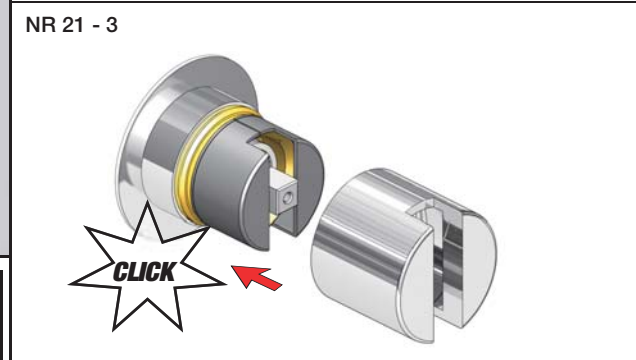

A 200M	200:	200V + 200M	L	L1	L2	L3	L4	L5	H	H1
	400:	400V + 2 x 200M	295 mm	160 mm	145 mm	-	-	-	-	-
	2400:	2400V + 2 x 200M	11 1/2"	6 1/2"	5 3/4"	-	-	-	-	-
	400N:	400NV + 200M			129 mm				120 mm	
	2400N:	2400NV + 200M			5"				4 3/4"	
	400T:	400TV + 200M			207 mm				-	
	2400T:	2400TV + 200M			8 1/8"				-	
	400F:	400FV + 200M			234 mm	54 mm	78 mm		95 mm	
	2400F:	2400FV + 200M			9 1/4"	2 1/8"	3 1/16"		3 3/4"	
	400R:	400RV + 200M			168 mm				175 mm	
	2400R:	2400RV + 200M			6 5/8"				6 7/8"	
			490 mm	355 mm				78 mm		
			19 1/2"	14"				3 1/16"		
			570 mm	435 mm				156 mm		
			23"	17"				6 1/8"		

3

Sverige: ENDAST PEX.  
Se separat vägledning för PEX

VOLA PEX1  
15 mm pex

Cu

1/2"  
US: 1/2" NPT

VOLA 020 + 020C