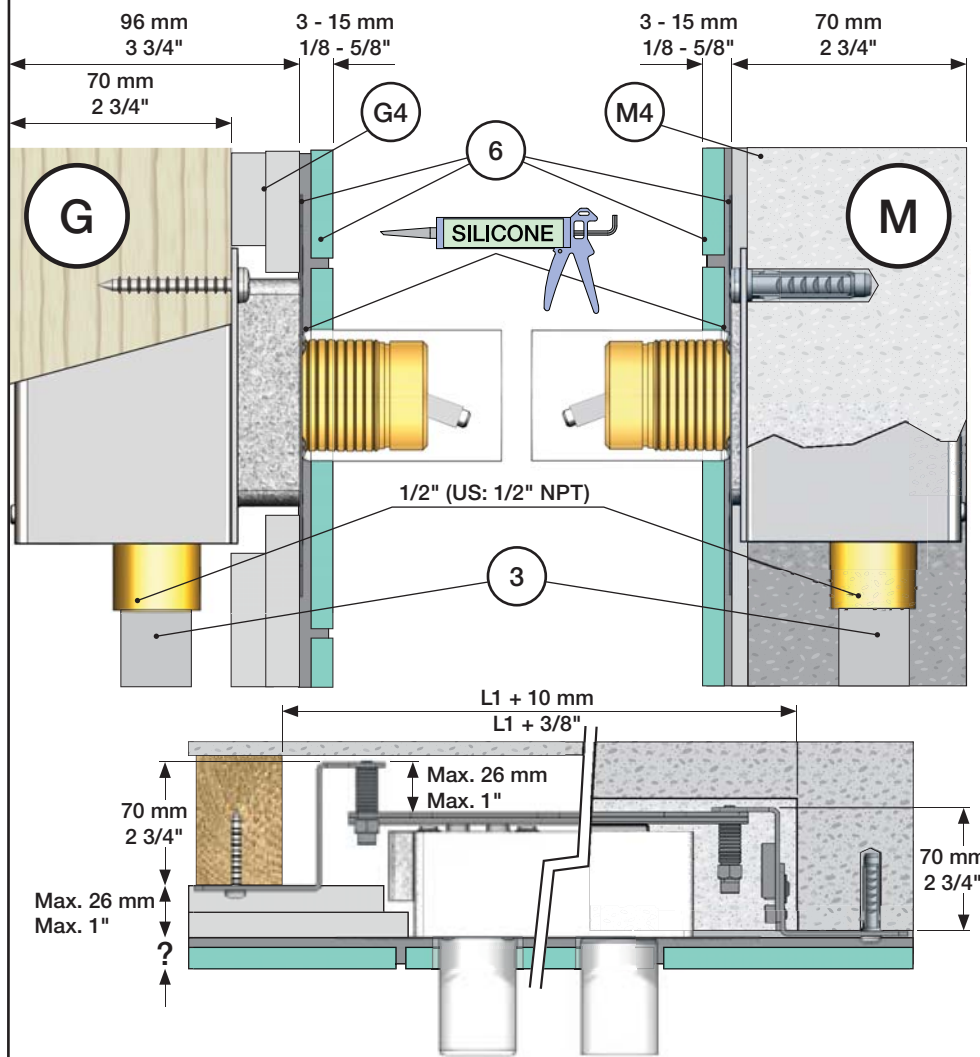

VOLA 100, 100X, 200M, 200, 200V, 300  
 VOLA 400DV, 400, 400V, 400N, 400NV, 400T  
 VOLA 400TV, 400F, 400FV, 400R, 400RV  
 VOLA 2100, 2100X, 2200, 2200V, 2300, 2400  
 VOLA 2400V, 2400N, 2400NV, 2400T, 2400TV  
 VOLA 2400F, 2400FV, 2400R, 2400RV

Fitting instruction  
 Montageanleitung  
 Monteringsvejledning

Monteringsvægledning  
 Montage hanledning  
 Manuel de montage

www.vola.com  
 100-2100\_V11 40999996

Data, 3 Bar:

	l/min.	Gal./min.
100:	18,3	4.8
400V:	15,6	4.1
2100:	25,2	6.7
2400V:	22,2	5.9