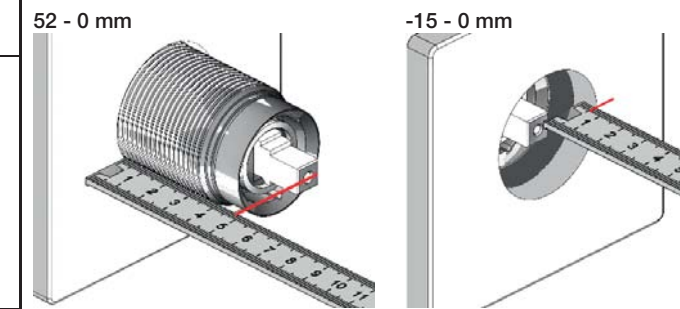

Data, 3 Bar:

	l/min.	Gal./min.
100:	18,3	4.8
400V:	15,6	4.1
2100:	25,2	6.7
2400V:	22,2	5.9

Max. 65°C, 150°F

Max.: 10 Bar/145 psi

DE: Bitte separat beiliegende Anleitung für die Schalldämpfer VR1249 beachten

Extension Verlängerung
Forlængerdele Förlängning
Verlengstücken Modification

	100/200/300/400	VR1264	VR1400	VR2019
3 - 15 mm	Std.	Std.	Std.	Std.
15 - 25 mm	+10	+10	+10	+10
25 - 35 mm	+20	+20	+20	+20
35 - 45 mm	+30	+30	+30	+30
45 - 55 mm	+40	+40	+40	+40
55 - 65 mm	+50	+50	+50	+50

	2100/2200/2300/2400	VR2250	VR1400	VR2019
3 - 15 mm	Std.	Std.	Std.	Std.
15 - 25 mm	+10	+10	+10	+10
25 - 35 mm	+20	+20	+20	+20
35 - 45 mm	+30	+30	+30	+30
45 - 55 mm	+40	+40	+40	+40
55 - 65 mm	+50	+50	+50	+50

Extension, retrofit
Verlängerung, nachträglicher Einbau
Forlængerdele, eftermontering
Förlängning, eftermontering
Aanpassing na montage
Modification après installation