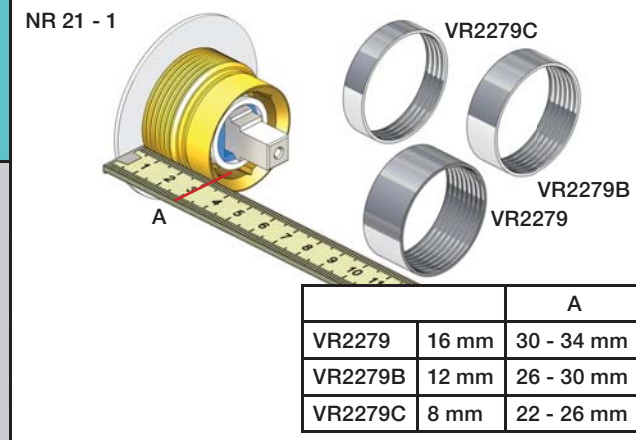

A 200M	200:	200V + 200M	L	L1	L2	L3	L4	L5	H	H1
	400:	400V + 2 x 200M	295 mm	160 mm	145 mm	-	-	-	-	-
	2400:	2400V + 2 x 200M	11 1/2"	6 1/2"	5 3/4"	-	-	-	-	-
	400N:	400NV + 200M			129 mm				120 mm	
	2400N:	2400NV + 200M			5"				4 3/4"	
	400T:	400TV + 200M			207 mm				-	
	2400T:	2400TV + 200M			8 1/8"				-	
	400F:	400FV + 200M			234 mm	54 mm	78 mm		95 mm	
	2400F:	2400FV + 200M			9 1/4"	2 1/8"	3 1/16"		3 3/4"	
	400R:	400RV + 200M			168 mm				175 mm	
	2400R:	2400RV + 200M			6 5/8"				6 7/8"	
			490 mm	355 mm				78 mm		
			19 1/2"	14"				3 1/16"		
			570 mm	435 mm				156 mm		
			23"	17"				6 1/8"		

3

Sverige: ENDAST PEX.  
Se separat vägledning för PEX

VOLA PEX1  
15 mm pex

Cu

1/2"  
US: 1/2" NPT

VOLA 020 + 020C