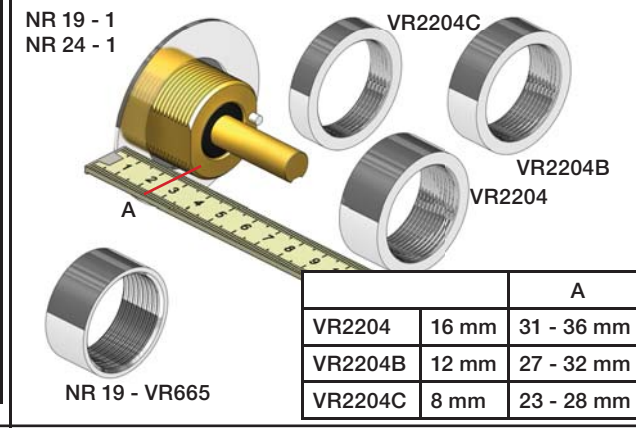

A 200M	200:	200V + 200M	L	L1	L2	L3	L4	L5	H	H1
	400:	400V + 2 x 200M	295 mm	160 mm	145 mm	-	-	-	-	-
	2400:	2400V + 2 x 200M	11 1/2"	6 1/2"	5 3/4"	-	-	-	-	-
	400N:	400NV + 200M			129 mm				120 mm	
	2400N:	2400NV + 200M			5"				4 3/4"	
	400T:	400TV + 200M			207 mm				-	
	2400T:	2400TV + 200M			8 1/8"				-	
	400F:	400FV + 200M			234 mm	54 mm	78 mm		95 mm	
	2400F:	2400FV + 200M			9 1/4"	2 1/8"	3 1/16"		3 3/4"	
	400R:	400RV + 200M			168 mm				175 mm	
	2400R:	2400RV + 200M			6 5/8"				6 7/8"	
			490 mm	355 mm				78 mm		
			19 1/2"	14"				3 1/16"		
			570 mm	435 mm				156 mm		
			23"	17"				6 1/8"		

3

Sverige: ENDAST PEX.  
Se separat vägledning för PEX

VOLA PEX1  
15 mm pex

Cu

1/2"  
US: 1/2" NPT

VOLA 020 + 020C