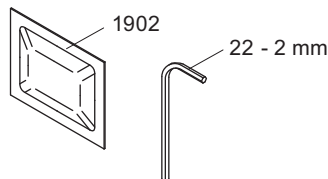

VOLA HV1, HV3, HV4

Fitting instruction
 Montageanleitung
 Monteringsvejledning
 Monteringsvægledning
 Montage hanleiding
 Manuel de montage

HV1, HV3:
 04/00020
 04/00028

HV1, HV3	L	H	h
Std.:	114 mm 4 1/2"	120 mm 4 3/4"	27 mm 1"
+30:	114 mm 4 1/2"	150 mm 6"	56 mm 2 1/4"
/150:	150 mm 6"	120 mm 4 3/4"	27 mm 1"
+30/150:	150 mm 6"	150 mm 6"	56 mm 2 1/4"
+170:	114 mm 4 1/2"	290 mm 11 1/2"	197 mm 7 3/4"
+170/150:	150 mm 6"	290 mm 11 1/2"	197 mm 7 3/4"

Data, 3 Bar:

Max.	l/min.	Gal/min.
HV1/3:	5,0	1,3
HV4	9,0	2,0

Max. 70°C, 158°F

www.vola.com

HV1/HV3/HV4_V3_40999827

vola

HV3: Ø10
 HV3JP: Ø10
 HV3US: Ø3/8"
 HV3Q: Ø3/8"

HV3US: