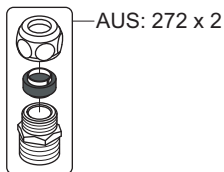

VOLA HV1, HV3, HV4

Fitting instruction
 Montageanleitung
 Monteringsvejledning
 Monteringsvægledning
 Montage hanleiding
 Manuel de montage

HV1, HV3:
 04/00020
 04/00028

HV1, HV3	L	H	h
Std.:	114 mm 4 1/2"	120 mm 4 3/4"	27 mm 1"
+30:	114 mm 4 1/2"	150 mm 6"	56 mm 2 1/4"
/150:	150 mm 6"	120 mm 4 3/4"	27 mm 1"
+30/150:	150 mm 6"	150 mm 6"	56 mm 2 1/4"
+170:	114 mm 4 1/2"	290 mm 11 1/2"	197 mm 7 3/4"
+170/150:	150 mm 6"	290 mm 11 1/2"	197 mm 7 3/4"

Data, 3 Bar:

Max.	l/min.	Gal/min.
HV1/3:	5,0	1,3
HV4	9,0	2,0

Max. 70°C, 158°F

www.vola.com

HV1/HV3/HV4_V3_40999827

vola

HV3: Ø10
 HV3JP: Ø10
 HV3US: Ø3/8"
 HV3Q: Ø3/8"

HV3US:

- VR277K: VR22, VR269, VR277
- *VR17L4K: VR15P, VR16L4, VR17L (US-Standard)
- *VR17L5K: VR15P, VR16L5, VR17L (Standard)
- *VR17L9K: VR15P, VR16L9, VR17L (Japan Standard)
- *VR17LSK: VR15P, VR16LS, VR17L
- VR297/L/M: VR20, VR22, VR269, VR273/L/M, VR277, VR294, VR295, VR296
- VR433: VR261, VR263, VR440, VR442, 2xVR444
- NR.10/L/M: VR20, VR22, VR273/L/M, VR294, VR295