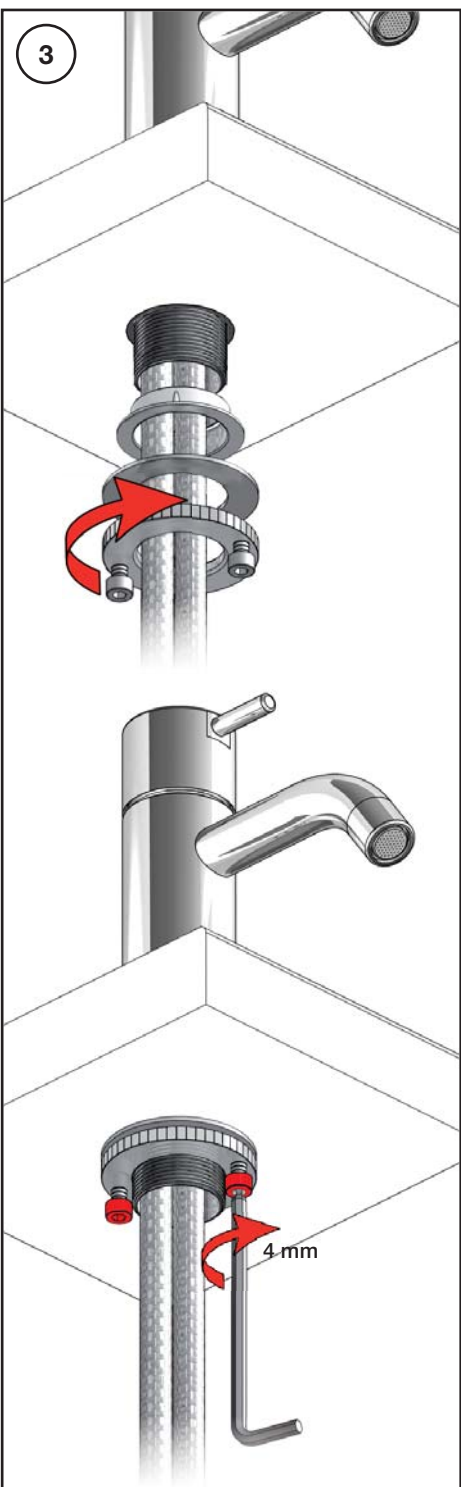

VOLA HV1, HV3, HV4

Fitting instruction
 Montageanleitung
 Monteringsvejledning
 Monteringsvægledning
 Montage hanleiding
 Manuel de montage

HV1, HV3:
 04/00020
 04/00028

HV1, HV3	L	H	h
Std.:	114 mm 4 1/2"	120 mm 4 3/4"	27 mm 1"
+30:	114 mm 4 1/2"	150 mm 6"	56 mm 2 1/4"
/150:	150 mm 6"	120 mm 4 3/4"	27 mm 1"
+30/150:	150 mm 6"	150 mm 6"	56 mm 2 1/4"
+170:	114 mm 4 1/2"	290 mm 11 1/2"	197 mm 7 3/4"
+170/150:	150 mm 6"	290 mm 11 1/2"	197 mm 7 3/4"

Data, 3 Bar:

Max.	l/min.	Gal/min.
HV1/3:	5,0	1,3
HV4	9,0	2,0

Max. 70°C, 158°F

www.vola.com

HV1/HV3/HV4_V3_40999827

vola

HV3: Ø10
 HV3JP: Ø10
 HV3US: Ø3/8"
 HV3Q: Ø3/8"

HV3US:

- VR277K: VR22, VR269, VR277
- *VR17L4K: VR15P, VR16L4, VR17L (US-Standard)
- *VR17L5K: VR15P, VR16L5, VR17L (Standard)
- *VR17L9K: VR15P, VR16L9, VR17L (Japan Standard)
- *VR17LSK: VR15P, VR16LS, VR17L
- VR297/L/M: VR20, VR22, VR269, VR273/L/M, VR277, VR294, VR295, VR296
- VR433: VR261, VR263, VR440, VR442, 2xVR444
- NR.10/L/M: VR20, VR22, VR273/L/M, VR294, VR295