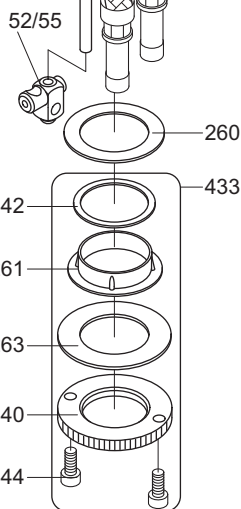

VOLA HV1, HV3, HV4

Fitting instruction
 Montageanleitung
 Monteringsvejledning
 Monteringsvægledning
 Montage hanleiding
 Manuel de montage

HV1, HV3:
 04/00020
 04/00028

HV1, HV3	L	H	h
Std.:	114 mm 4 1/2"	120 mm 4 3/4"	27 mm 1"
+30:	114 mm 4 1/2"	150 mm 6"	56 mm 2 1/4"
/150:	150 mm 6"	120 mm 4 3/4"	27 mm 1"
+30/150:	150 mm 6"	150 mm 6"	56 mm 2 1/4"
+170:	114 mm 4 1/2"	290 mm 11 1/2"	197 mm 7 3/4"
+170/150:	150 mm 6"	290 mm 11 1/2"	197 mm 7 3/4"

Data, 3 Bar:

Max.	l/min.	Gal/min.
HV1/3:	5,0	1,3
HV4	9,0	2,0

Max. 70°C, 158°F

www.vola.com

HV1/HV3/HV4_V3_40999827

vola

HV3: Ø10
 HV3JP: Ø10
 HV3US: Ø3/8"
 HV3Q: Ø3/8"

HV3US:

- VR277K: VR22, VR269, VR277
- *VR17L4K: VR15P, VR16L4, VR17L (US-Standard)
- *VR17L5K: VR15P, VR16L5, VR17L (Standard)
- *VR17L9K: VR15P, VR16L9, VR17L (Japan Standard)
- *VR17LSK: VR15P, VR16LS, VR17L
- VR297/L/M: VR20, VR22, VR269, VR273/L/M, VR277, VR294, VR295, VR296
- VR433: VR261, VR263, VR440, VR442, 2xVR444
- NR.10/L/M: VR20, VR22, VR273/L/M, VR294, VR295