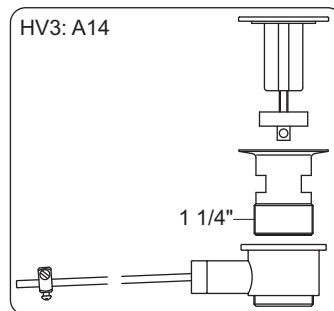

VOLA HV1, HV3, HV4

Fitting instruction
 Montageanleitung
 Monteringsvejledning
 Monteringsvægledning
 Montage hanleiding
 Manuel de montage

HV1, HV3:
 04/00020
 04/00028

HV1, HV3	L	H	h
Std.:	114 mm 4 1/2"	120 mm 4 3/4"	27 mm 1"
+30:	114 mm 4 1/2"	150 mm 6"	56 mm 2 1/4"
/150:	150 mm 6"	120 mm 4 3/4"	27 mm 1"
+30/150:	150 mm 6"	150 mm 6"	56 mm 2 1/4"
+170:	114 mm 4 1/2"	290 mm 11 1/2"	197 mm 7 3/4"
+170/150:	150 mm 6"	290 mm 11 1/2"	197 mm 7 3/4"

Data, 3 Bar:

Max.	l/min.	Gal/min.
HV1/3:	5,0	1,3
HV4	9,0	2,0

Max. 70°C, 158°F

www.vola.com

HV1/HV3/HV4_V3_40999827

vola

HV3: Ø10
 HV3JP: Ø10
 HV3US: Ø3/8"
 HV3Q: Ø3/8"

HV3US:

- VR277K: VR22, VR269, VR277
- *VR17L4K: VR15P, VR16L4, VR17L (US-Standard)
- *VR17L5K: VR15P, VR16L5, VR17L (Standard)
- *VR17L9K: VR15P, VR16L9, VR17L (Japan Standard)
- *VR17LSK: VR15P, VR16LS, VR17L
- VR297/L/M: VR20, VR22, VR269, VR273/L/M, VR277, VR294, VR295, VR296
- VR433: VR261, VR263, VR440, VR442, 2xVR444
- NR.10/L/M: VR20, VR22, VR273/L/M, VR294, VR295