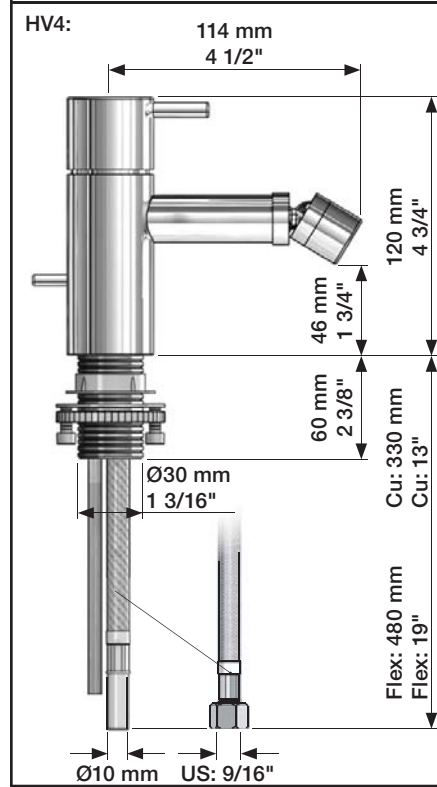

VOLA HV1, HV3, HV4

Fitting instruction
 Montageanleitung
 Monteringsvejledning
 Monteringsvægledning
 Montage hanleiding
 Manuel de montage

HV1, HV3:
 04/00020
 04/00028

HV1, HV3	L	H	h
Std.:	114 mm 4 1/2"	120 mm 4 3/4"	27 mm 1"
+30:	114 mm 4 1/2"	150 mm 6"	56 mm 2 1/4"
/150:	150 mm 6"	120 mm 4 3/4"	27 mm 1"
+30/150:	150 mm 6"	150 mm 6"	56 mm 2 1/4"
+170:	114 mm 4 1/2"	290 mm 11 1/2"	197 mm 7 3/4"
+170/150:	150 mm 6"	290 mm 11 1/2"	197 mm 7 3/4"

Data, 3 Bar:

Max.	l/min.	Gal/min.
HV1/3:	5,0	1,3
HV4	9,0	2,0

Max. 70°C, 158°F

www.vola.com

HV1/HV3/HV4_V3_40999827

vola

HV3: Ø10
 HV3JP: Ø10
 HV3US: Ø3/8"
 HV3Q: Ø3/8"

HV3US:

- VR277K: VR22, VR269, VR277
- *VR17L4K: VR15P, VR16L4, VR17L (US-Standard)
- *VR17L5K: VR15P, VR16L5, VR17L (Standard)
- *VR17L9K: VR15P, VR16L9, VR17L (Japan Standard)
- *VR17LSK: VR15P, VR16LS, VR17L
- VR297/L/M: VR20, VR22, VR269, VR273/L/M, VR277, VR294, VR295, VR296
- VR433: VR261, VR263, VR440, VR442, 2xVR444
- NR.10/L/M: VR20, VR22, VR273/L/M, VR294, VR295