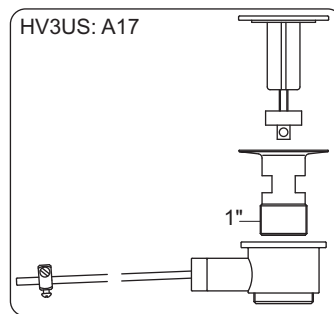

VOLA HV1, HV3, HV4

Fitting instruction
 Montageanleitung
 Monteringsvejledning
 Monteringsvægledning
 Montage hanleiding
 Manuel de montage

HV1, HV3:
 04/00020
 04/00028

HV1, HV3	L	H	h
Std.:	114 mm 4 1/2"	120 mm 4 3/4"	27 mm 1"
+30:	114 mm 4 1/2"	150 mm 6"	56 mm 2 1/4"
/150:	150 mm 6"	120 mm 4 3/4"	27 mm 1"
+30/150:	150 mm 6"	150 mm 6"	56 mm 2 1/4"
+170:	114 mm 4 1/2"	290 mm 11 1/2"	197 mm 7 3/4"
+170/150:	150 mm 6"	290 mm 11 1/2"	197 mm 7 3/4"

Data, 3 Bar:

Max.	l/min.	Gal/min.
HV1/3:	5,0	1,3
HV4	9,0	2,0

Max. 70°C, 158°F

www.vola.com

HV1/HV3/HV4_V3_40999827

vola

HV3: Ø10
 HV3JP: Ø10
 HV3US: Ø3/8"
 HV3Q: Ø3/8"

HV3US:

- VR277K: VR22, VR269, VR277
- *VR17L4K: VR15P, VR16L4, VR17L (US-Standard)
- *VR17L5K: VR15P, VR16L5, VR17L (Standard)
- *VR17L9K: VR15P, VR16L9, VR17L (Japan Standard)
- *VR17LSK: VR15P, VR16LS, VR17L
- VR297/L/M: VR20, VR22, VR269, VR273/L/M, VR277, VR294, VR295, VR296
- VR433: VR261, VR263, VR440, VR442, 2xVR444
- NR.10/L/M: VR20, VR22, VR273/L/M, VR294, VR295