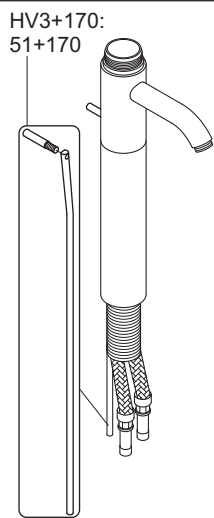

VOLA HV1, HV3, HV4

Fitting instruction
 Montageanleitung
 Monteringsvejledning
 Monteringsvægledning
 Montage hanleiding
 Manuel de montage

HV1, HV3:
 04/00020
 04/00028

HV1, HV3	L	H	h
Std.:	114 mm 4 1/2"	120 mm 4 3/4"	27 mm 1"
+30:	114 mm 4 1/2"	150 mm 6"	56 mm 2 1/4"
/150:	150 mm 6"	120 mm 4 3/4"	27 mm 1"
+30/150:	150 mm 6"	150 mm 6"	56 mm 2 1/4"
+170:	114 mm 4 1/2"	290 mm 11 1/2"	197 mm 7 3/4"
+170/150:	150 mm 6"	290 mm 11 1/2"	197 mm 7 3/4"

Data, 3 Bar:

Max.	l/min.	Gal/min.
HV1/3:	5,0	1,3
HV4	9,0	2,0

Max. 70°C, 158°F

www.vola.com

HV1/HV3/HV4_V3_40999827

vola

HV3: Ø10
 HV3JP: Ø10
 HV3US: Ø3/8"
 HV3Q: Ø3/8"

HV3US:

- VR277K: VR22, VR269, VR277
- *VR17L4K: VR15P, VR16L4, VR17L (US-Standard)
- *VR17L5K: VR15P, VR16L5, VR17L (Standard)
- *VR17L9K: VR15P, VR16L9, VR17L (Japan Standard)
- *VR17LSK: VR15P, VR16LS, VR17L
- VR297/L/M: VR20, VR22, VR269, VR273/L/M, VR277, VR294, VR295, VR296
- VR433: VR261, VR263, VR440, VR442, 2xVR444
- NR.10/L/M: VR20, VR22, VR273/L/M, VR294, VR295