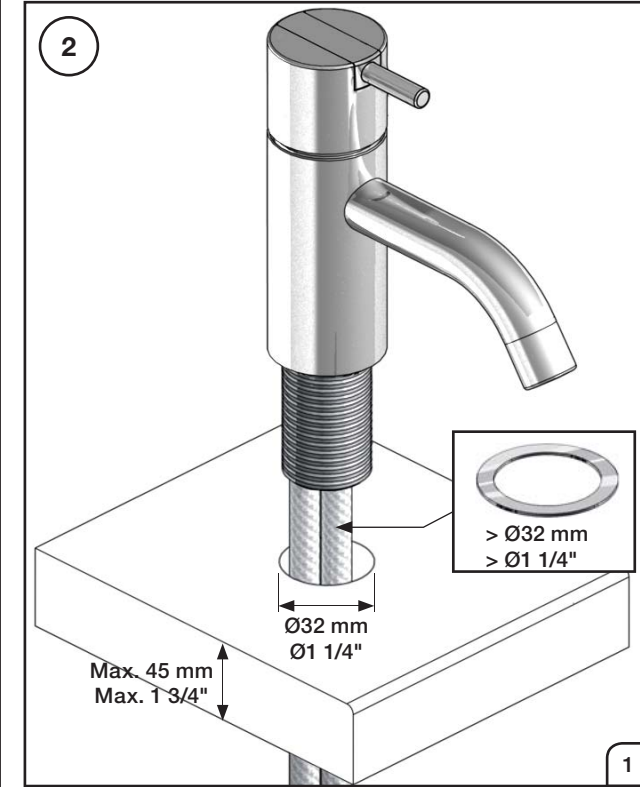

VOLA HV1, HV3, HV4

Fitting instruction
 Montageanleitung
 Monteringsvejledning
 Monteringsvægledning
 Montage hanleiding
 Manuel de montage

HV1, HV3:
 04/00020
 04/00028

HV1, HV3	L	H	h
Std.:	114 mm 4 1/2"	120 mm 4 3/4"	27 mm 1"
+30:	114 mm 4 1/2"	150 mm 6"	56 mm 2 1/4"
/150:	150 mm 6"	120 mm 4 3/4"	27 mm 1"
+30/150:	150 mm 6"	150 mm 6"	56 mm 2 1/4"
+170:	114 mm 4 1/2"	290 mm 11 1/2"	197 mm 7 3/4"
+170/150:	150 mm 6"	290 mm 11 1/2"	197 mm 7 3/4"

Data, 3 Bar:

Max.	l/min.	Gal/min.
HV1/3:	5,0	1,3
HV4	9,0	2,0

Max. 70°C, 158°F

www.vola.com

HV1/HV3/HV4_V3_40999827

vola

HV3: Ø10
 HV3JP: Ø10
 HV3US: Ø3/8"
 HV3Q: Ø3/8"

HV3US:

- VR277K: VR22, VR269, VR277
- *VR17L4K: VR15P, VR16L4, VR17L (US-Standard)
- *VR17L5K: VR15P, VR16L5, VR17L (Standard)
- *VR17L9K: VR15P, VR16L9, VR17L (Japan Standard)
- *VR17LSK: VR15P, VR16LS, VR17L
- VR297/L/M: VR20, VR22, VR269, VR273/L/M, VR277, VR294, VR295, VR296
- VR433: VR261, VR263, VR440, VR442, 2xVR444
- NR.10/L/M: VR20, VR22, VR273/L/M, VR294, VR295