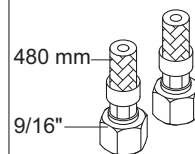

VOLA HV1, HV3, HV4

Fitting instruction
 Montageanleitung
 Monteringsvejledning
 Monteringsvægledning
 Montage hanleiding
 Manuel de montage

HV1, HV3:
 04/00020
 04/00028

HV1, HV3	L	H	h
Std.:	114 mm 4 1/2"	120 mm 4 3/4"	27 mm 1"
+30:	114 mm 4 1/2"	150 mm 6"	56 mm 2 1/4"
/150:	150 mm 6"	120 mm 4 3/4"	27 mm 1"
+30/150:	150 mm 6"	150 mm 6"	56 mm 2 1/4"
+170:	114 mm 4 1/2"	290 mm 11 1/2"	197 mm 7 3/4"
+170/150:	150 mm 6"	290 mm 11 1/2"	197 mm 7 3/4"

Data, 3 Bar:

Max.	l/min.	Gal/min.
HV1/3:	5,0	1,3
HV4	9,0	2,0

Max. 70°C, 158°F

www.vola.com

HV1/HV3/HV4_V3_40999827

vola

HV3: Ø10
 HV3JP: Ø10
 HV3US: Ø3/8"
 HV3Q: Ø3/8"

HV3US:

- VR277K: VR22, VR269, VR277
- *VR17L4K: VR15P, VR16L4, VR17L (US-Standard)
- *VR17L5K: VR15P, VR16L5, VR17L (Standard)
- *VR17L9K: VR15P, VR16L9, VR17L (Japan Standard)
- *VR17LSK: VR15P, VR16LS, VR17L
- VR297/L/M: VR20, VR22, VR269, VR273/L/M, VR277, VR294, VR295, VR296
- VR433: VR261, VR263, VR440, VR442, 2xVR444
- NR.10/L/M: VR20, VR22, VR273/L/M, VR294, VR295