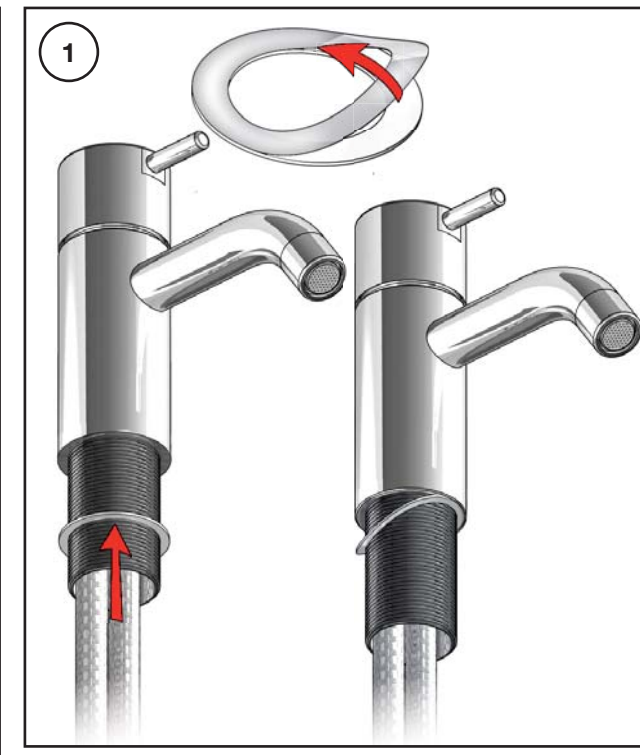

VOLA HV1, HV3, HV4

Fitting instruction
 Montageanleitung
 Monteringsvejledning
 Monteringsvægledning
 Montage hanleiding
 Manuel de montage

HV1, HV3:
 04/00020
 04/00028

HV1, HV3	L	H	h
Std.:	114 mm 4 1/2"	120 mm 4 3/4"	27 mm 1"
+30:	114 mm 4 1/2"	150 mm 6"	56 mm 2 1/4"
/150:	150 mm 6"	120 mm 4 3/4"	27 mm 1"
+30/150:	150 mm 6"	150 mm 6"	56 mm 2 1/4"
+170:	114 mm 4 1/2"	290 mm 11 1/2"	197 mm 7 3/4"
+170/150:	150 mm 6"	290 mm 11 1/2"	197 mm 7 3/4"

Data, 3 Bar:

Max.	l/min.	Gal/min.
HV1/3:	5,0	1,3
HV4	9,0	2,0

Max. 70°C, 158°F

www.vola.com

HV1/HV3/HV4_V3_40999827

vola

HV3: Ø10
 HV3JP: Ø10
 HV3US: Ø3/8"
 HV3Q: Ø3/8"

HV3US: