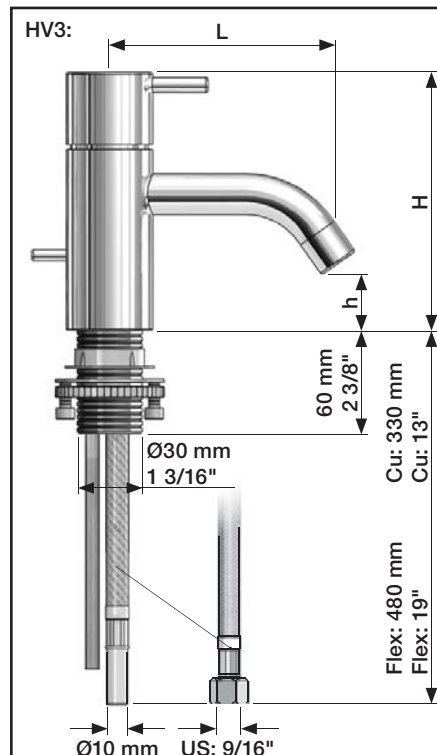

VOLA HV1, HV3, HV4

Fitting instruction
 Montageanleitung
 Monteringsvejledning
 Monteringsvægledning
 Montage hanleiding
 Manuel de montage

HV1, HV3:
 04/00020
 04/00028

HV1, HV3	L	H	h
Std.:	114 mm 4 1/2"	120 mm 4 3/4"	27 mm 1"
+30:	114 mm 4 1/2"	150 mm 6"	56 mm 2 1/4"
/150:	150 mm 6"	120 mm 4 3/4"	27 mm 1"
+30/150:	150 mm 6"	150 mm 6"	56 mm 2 1/4"
+170:	114 mm 4 1/2"	290 mm 11 1/2"	197 mm 7 3/4"
+170/150:	150 mm 6"	290 mm 11 1/2"	197 mm 7 3/4"

Data, 3 Bar:

Max.	l/min.	Gal/min.
HV1/3:	5,0	1,3
HV4	9,0	2,0

Max. 70°C, 158°F

www.vola.com

HV1/HV3/HV4_V3_40999827

vola

HV3: Ø10
 HV3JP: Ø10
 HV3US: Ø3/8"
 HV3Q: Ø3/8"

HV3US:

- VR277K: VR22, VR269, VR277
- *VR17L4K: VR15P, VR16L4, VR17L (US-Standard)
- *VR17L5K: VR15P, VR16L5, VR17L (Standard)
- *VR17L9K: VR15P, VR16L9, VR17L (Japan Standard)
- *VR17LSK: VR15P, VR16LS, VR17L
- VR297/L/M: VR20, VR22, VR269, VR273/L/M, VR277, VR294, VR295, VR296
- VR433: VR261, VR263, VR440, VR442, 2xVR444
- NR.10/L/M: VR20, VR22, VR273/L/M, VR294, VR295