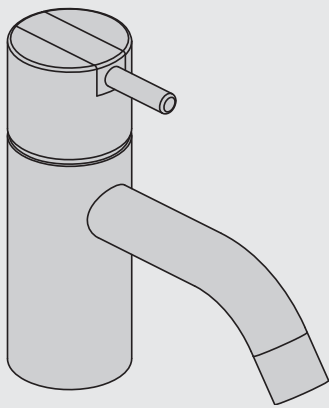

VOLA HV1, HV3, HV4

Fitting instruction
 Montageanleitung
 Monteringsvejledning
 Monteringsvægledning
 Montage hanleiding
 Manuel de montage

HV1, HV3:
 04/00020
 04/00028

HV1, HV3	L	H	h
Std.:	114 mm 4 1/2"	120 mm 4 3/4"	27 mm 1"
+30:	114 mm 4 1/2"	150 mm 6"	56 mm 2 1/4"
/150:	150 mm 6"	120 mm 4 3/4"	27 mm 1"
+30/150:	150 mm 6"	150 mm 6"	56 mm 2 1/4"
+170:	114 mm 4 1/2"	290 mm 11 1/2"	197 mm 7 3/4"
+170/150:	150 mm 6"	290 mm 11 1/2"	197 mm 7 3/4"

Data, 3 Bar:

Max.	l/min.	Gal/min.
HV1/3:	5,0	1,3
HV4	9,0	2,0

Max. 70°C, 158°F

www.vola.com

HV1/HV3/HV4_V3_40999827

vola

HV3: Ø10
 HV3JP: Ø10
 HV3US: Ø3/8"
 HV3Q: Ø3/8"

HV3US:

- VR277K: VR22, VR269, VR277
- *VR17L4K: VR15P, VR16L4, VR17L (US-Standard)
- *VR17L5K: VR15P, VR16L5, VR17L (Standard)
- *VR17L9K: VR15P, VR16L9, VR17L (Japan Standard)
- *VR17LSK: VR15P, VR16LS, VR17L
- VR297/L/M: VR20, VR22, VR269, VR273/L/M, VR277, VR294, VR295, VR296
- VR433: VR261, VR263, VR440, VR442, 2xVR444
- NR.10/L/M: VR20, VR22, VR273/L/M, VR294, VR295