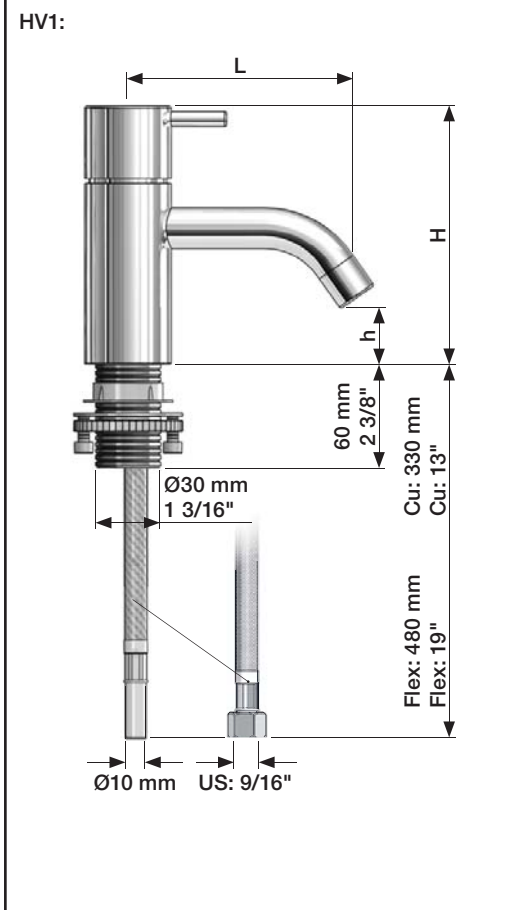

VOLA HV1, HV3, HV4

Fitting instruction
 Montageanleitung
 Monteringsvejledning
 Monteringsvægledning
 Montage hanleiding
 Manuel de montage

HV1, HV3:
 04/00020
 04/00028

HV1, HV3	L	H	h
Std.:	114 mm 4 1/2"	120 mm 4 3/4"	27 mm 1"
+30:	114 mm 4 1/2"	150 mm 6"	56 mm 2 1/4"
/150:	150 mm 6"	120 mm 4 3/4"	27 mm 1"
+30/150:	150 mm 6"	150 mm 6"	56 mm 2 1/4"
+170:	114 mm 4 1/2"	290 mm 11 1/2"	197 mm 7 3/4"
+170/150:	150 mm 6"	290 mm 11 1/2"	197 mm 7 3/4"

Data, 3 Bar:

Max.	l/min.	Gal/min.
HV1/3:	5,0	1,3
HV4	9,0	2,0

Max. 70°C, 158°F

www.vola.com

HV1/HV3/HV4_V3_40999827

vola

HV3: Ø10
 HV3JP: Ø10
 HV3US: Ø3/8"
 HV3Q: Ø3/8"

HV3US:

- VR277K: VR22, VR269, VR277
- *VR17L4K: VR15P, VR16L4, VR17L (US-Standard)
- *VR17L5K: VR15P, VR16L5, VR17L (Standard)
- *VR17L9K: VR15P, VR16L9, VR17L (Japan Standard)
- *VR17LSK: VR15P, VR16LS, VR17L
- VR297/L/M: VR20, VR22, VR269, VR273/L/M, VR277, VR294, VR295, VR296
- VR433: VR261, VR263, VR440, VR442, 2xVR444
- NR.10/L/M: VR20, VR22, VR273/L/M, VR294, VR295