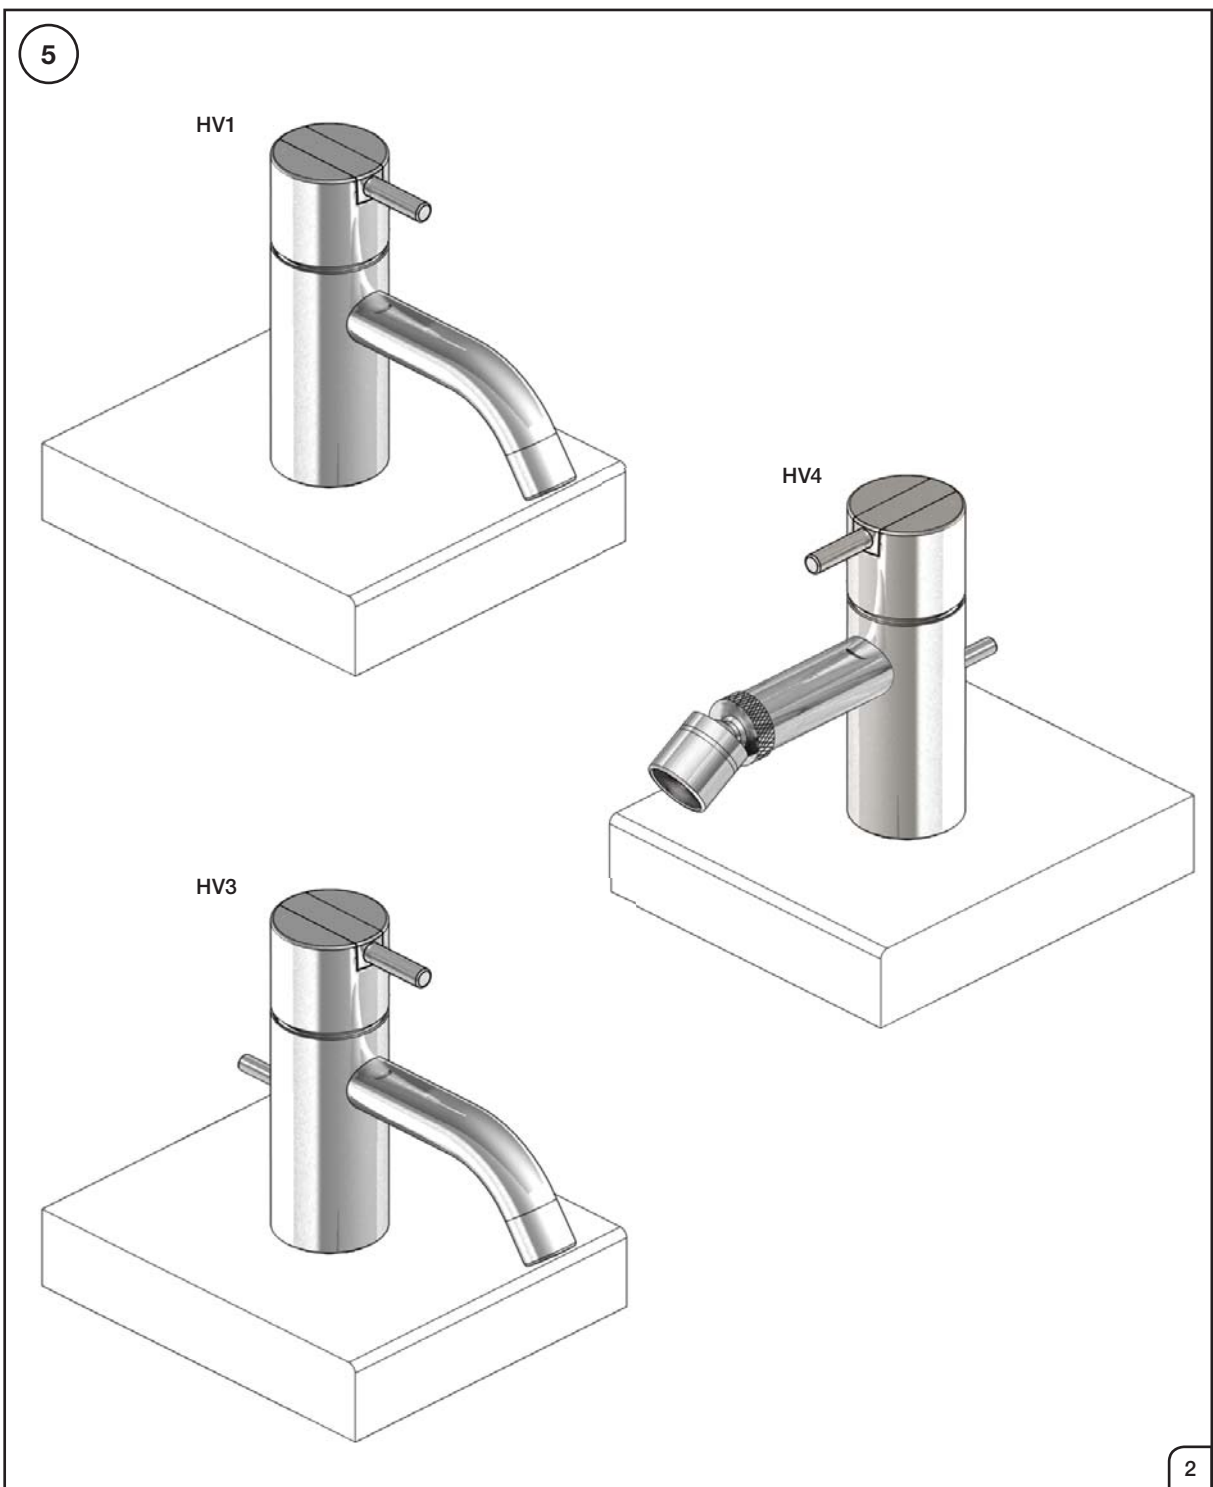

VOLA HV1, HV3, HV4

Fitting instruction
 Montageanleitung
 Monteringsvejledning
 Monteringsvægledning
 Montage hanleiding
 Manuel de montage

HV1, HV3:
 04/00020
 04/00028

HV1, HV3	L	H	h
Std.:	114 mm 4 1/2"	120 mm 4 3/4"	27 mm 1"
+30:	114 mm 4 1/2"	150 mm 6"	56 mm 2 1/4"
/150:	150 mm 6"	120 mm 4 3/4"	27 mm 1"
+30/150:	150 mm 6"	150 mm 6"	56 mm 2 1/4"
+170:	114 mm 4 1/2"	290 mm 11 1/2"	197 mm 7 3/4"
+170/150:	150 mm 6"	290 mm 11 1/2"	197 mm 7 3/4"

Data, 3 Bar:

Max.	l/min.	Gal/min.
HV1/3:	5,0	1,3
HV4	9,0	2,0

Max. 70°C, 158°F

www.vola.com

HV1/HV3/HV4_V3_40999827

vola

HV3: Ø10
 HV3JP: Ø10
 HV3US: Ø3/8"
 HV3Q: Ø3/8"

HV3US:

- VR277K: VR22, VR269, VR277
- *VR17L4K: VR15P, VR16L4, VR17L (US-Standard)
- *VR17L5K: VR15P, VR16L5, VR17L (Standard)
- *VR17L9K: VR15P, VR16L9, VR17L (Japan Standard)
- *VR17LSK: VR15P, VR16LS, VR17L
- VR297/L/M: VR20, VR22, VR269, VR273/L/M, VR277, VR294, VR295, VR296
- VR433: VR261, VR263, VR440, VR442, 2xVR444
- NR.10/L/M: VR20, VR22, VR273/L/M, VR294, VR295