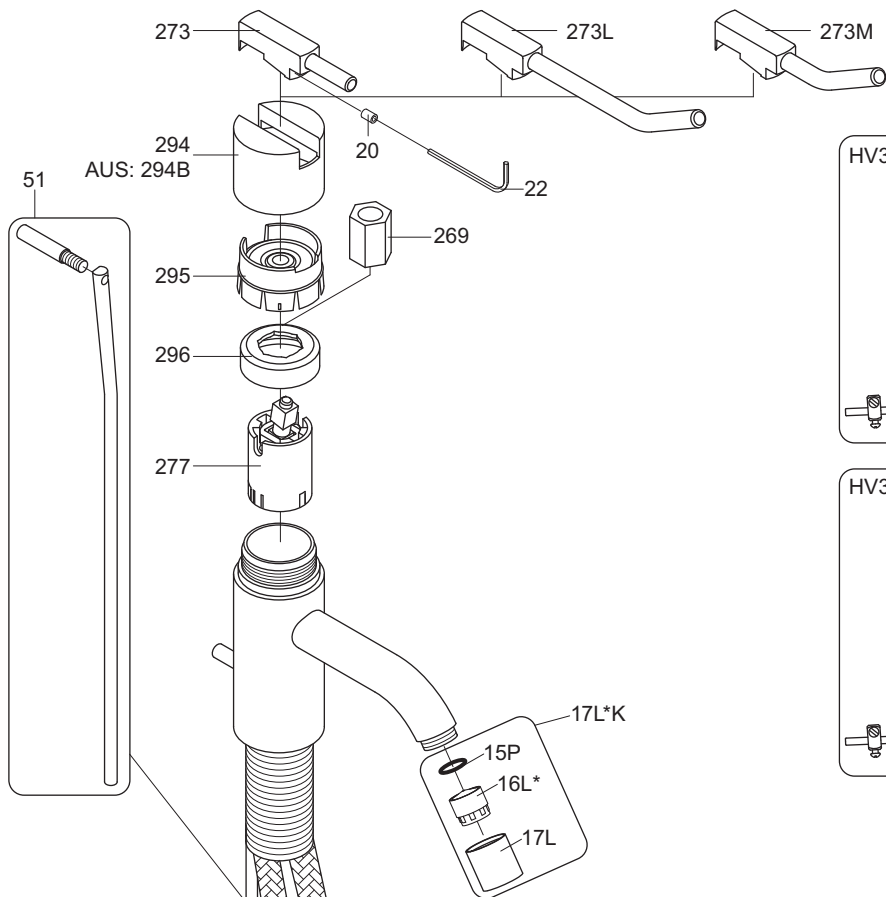

VOLA HV1, HV3, HV4

Fitting instruction
 Montageanleitung
 Monteringsvejledning
 Monteringsvægledning
 Montage hanleiding
 Manuel de montage

HV1, HV3:
 04/00020
 04/00028

HV1, HV3	L	H	h
Std.:	114 mm 4 1/2"	120 mm 4 3/4"	27 mm 1"
+30:	114 mm 4 1/2"	150 mm 6"	56 mm 2 1/4"
/150:	150 mm 6"	120 mm 4 3/4"	27 mm 1"
+30/150:	150 mm 6"	150 mm 6"	56 mm 2 1/4"
+170:	114 mm 4 1/2"	290 mm 11 1/2"	197 mm 7 3/4"
+170/150:	150 mm 6"	290 mm 11 1/2"	197 mm 7 3/4"

Data, 3 Bar:

Max.	l/min.	Gal/min.
HV1/3:	5,0	1,3
HV4	9,0	2,0

Max. 70°C, 158°F

www.vola.com

HV1/HV3/HV4_V3_40999827

vola

HV3: Ø10
 HV3JP: Ø10
 HV3US: Ø3/8"
 HV3Q: Ø3/8"

HV3US:

- VR277K: VR22, VR269, VR277
- *VR17L4K: VR15P, VR16L4, VR17L (US-Standard)
- *VR17L5K: VR15P, VR16L5, VR17L (Standard)
- *VR17L9K: VR15P, VR16L9, VR17L (Japan Standard)
- *VR17LSK: VR15P, VR16LS, VR17L
- VR297/L/M: VR20, VR22, VR269, VR273/L/M, VR277, VR294, VR295, VR296
- VR433: VR261, VR263, VR440, VR442, 2xVR444
- NR.10/L/M: VR20, VR22, VR273/L/M, VR294, VR295