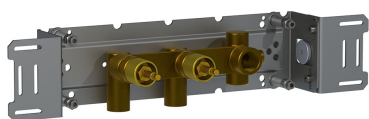

--

Datum:
Klant:
Project:

611

Duoknop inbouwmengkraan met keramisch cartouche en vaste uitloop 160 mm met waterbesparende mousseur. 611UP = Inbouwmengkraan 600. 611AP = 2 bedieningsknoppen NR17, 160 mm vaste uitloop 010, 3 rozetten Ø60 mm 001.

Doorstroom

	Bar:	1,0	2,0	3,0	4,0	5,0
611	(l/min)	2,9	4,1	5,0	5,0	5,0
611 ¹⁾	(l/min)	2,6	3,7	4,5	4,5	4,5

¹⁾ USA standard

**Beschikbaar in de kleuren**

Kleur 02, Grijs	Kleur 17, Hoogglans zwart
Kleur 04, Blauw	Kleur 18, Wit
Kleur 05, Oranje	Kleur 19, Messing
Kleur 06, Lichtgroen	Kleur 20, Geborsteld chroom
Kleur 08, Geel	Kleur 21, Karmijnrood
Kleur 09, Donkergrijs	Kleur 25, Rose
Kleur 12, Bruin	Kleur 27, Mat zwart
Kleur 14, Oranjerood	Kleur 28, Mat wit
Kleur 15, Donkerblauw	Kleur 40, Geborsteld roestvrij staal
Kleur 16, Chroom	

001
Rozet Ø60 mm, gat Ø33 mm.

010
Vaste uitloop 160 mm met waterbesparende mousseur.

600
Duoknop inbouwmengkraan met 1 vast aansluithuis. 1/2" aansluiting.

**NR17**

Bedieningsknop voor 600, 700, 800, 900, 1500, 2800, 2900, S20, S21, S40 en S42.