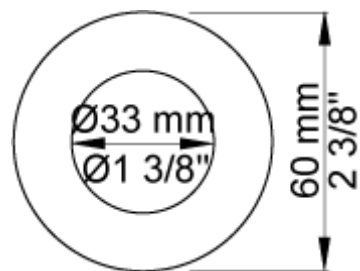

--

Datum:
Klant:
Project:

611

Duoknop inbouwmengkraan met keramisch cartouche en vaste uitloop 160 mm met waterbesparende mousseur. 611UP = Inbouwmengkraan 600. 611AP = 2 bedieningsknoppen NR17, 160 mm vaste uitloop 010, 3 rozetten Ø60 mm 001.

Doorstroom

	Bar:	1,0	2,0	3,0	4,0	5,0
611	(l/min)	2,9	4,1	5,0	5,0	5,0
611 ¹⁾	(l/min)	2,6	3,7	4,5	4,5	4,5

¹⁾ USA standard

**Beschikbaar in de kleuren**

Kleur 02, Grijs	Kleur 17, Hoogglans zwart
Kleur 04, Blauw	Kleur 18, Wit
Kleur 05, Oranje	Kleur 19, Messing
Kleur 06, Lichtgroen	Kleur 20, Geborsteld chroom
Kleur 08, Geel	Kleur 21, Karmijnrood
Kleur 09, Donkergrijs	Kleur 25, Rose
Kleur 12, Bruin	Kleur 27, Mat zwart
Kleur 14, Oranjerood	Kleur 28, Mat wit
Kleur 15, Donkerblauw	Kleur 40, Geborsteld roestvrij staal
Kleur 16, Chroom	

001
Rozet Ø60 mm, gat Ø33 mm.

010
Vaste uitloop 160 mm met waterbesparende mousseur.

600
Duoknop inbouwmengkraan met 1 vast aansluithuis. 1/2" aansluiting.

**NR17**

Bedieningsknop voor 600, 700, 800, 900, 1500, 2800, 2900, S20, S21, S40 en S42.