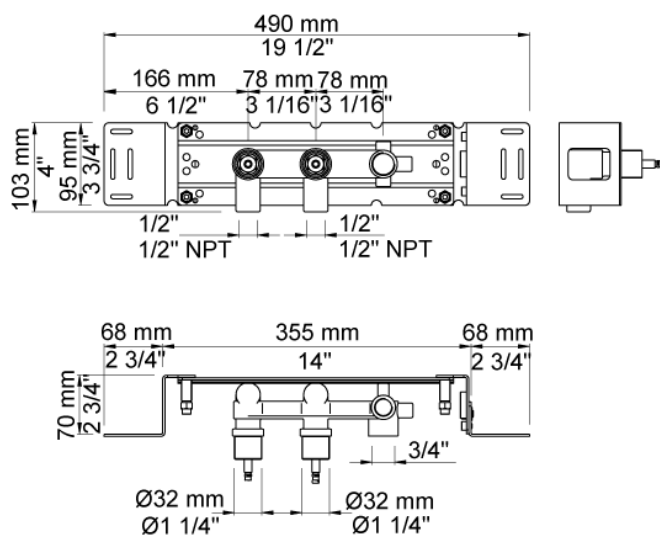

--

Datum:
Klant:
Project:

611

Duoknop inbouwmengkraan met keramisch cartouche en vaste uitloop 160 mm met waterbesparende mousseur. 611UP = Inbouwmengkraan 600. 611AP = 2 bedieningsknoppen NR17, 160 mm vaste uitloop 010, 3 rozetten Ø60 mm 001.

Doorstroom

	Bar:	1,0	2,0	3,0	4,0	5,0
611	(l/min)	2,9	4,1	5,0	5,0	5,0
611 ¹⁾	(l/min)	2,6	3,7	4,5	4,5	4,5

¹⁾ USA standard

**Beschikbaar in de kleuren**

Kleur 02, Grijs	Kleur 17, Hoogglans zwart
Kleur 04, Blauw	Kleur 18, Wit
Kleur 05, Oranje	Kleur 19, Messing
Kleur 06, Lichtgroen	Kleur 20, Geborsteld chroom
Kleur 08, Geel	Kleur 21, Karmijnrood
Kleur 09, Donkergrijs	Kleur 25, Rose
Kleur 12, Bruin	Kleur 27, Mat zwart
Kleur 14, Oranjerood	Kleur 28, Mat wit
Kleur 15, Donkerblauw	Kleur 40, Geborsteld roestvrij staal
Kleur 16, Chroom	

001
Rozet Ø60 mm, gat Ø33 mm.

010
Vaste uitloop 160 mm met waterbesparende mousseur.

600
Duoknop inbouwmengkraan met 1 vast aansluithuis. 1/2" aansluiting.

**NR17**

Bedieningsknop voor 600, 700, 800, 900, 1500, 2800, 2900, S20, S21, S40 en S42.