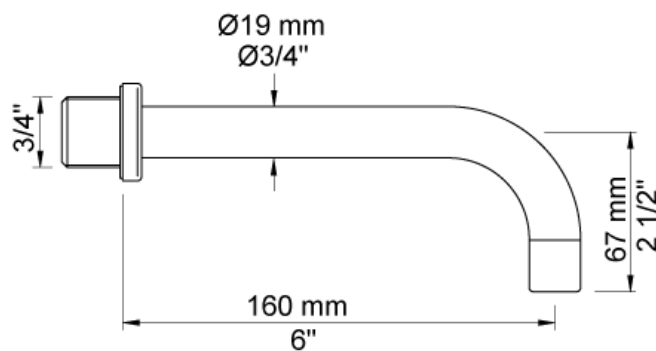

--

Datum:
Klant:
Project:

611

Duoknop inbouwmengkraan met keramisch cartouche en vaste uitloop 160 mm met waterbesparende mousseur. 611UP = Inbouwmengkraan 600. 611AP = 2 bedieningsknoppen NR17, 160 mm vaste uitloop 010, 3 rozetten Ø60 mm 001.

Doorstroom

	Bar:	1,0	2,0	3,0	4,0	5,0
611	(l/min)	2,9	4,1	5,0	5,0	5,0
611 ¹⁾	(l/min)	2,6	3,7	4,5	4,5	4,5

¹⁾ USA standard

**Beschikbaar in de kleuren**

Kleur 02, Grijs	Kleur 17, Hoogglans zwart
Kleur 04, Blauw	Kleur 18, Wit
Kleur 05, Oranje	Kleur 19, Messing
Kleur 06, Lichtgroen	Kleur 20, Geborsteld chroom
Kleur 08, Geel	Kleur 21, Karmijnrood
Kleur 09, Donkergrijs	Kleur 25, Rose
Kleur 12, Bruin	Kleur 27, Mat zwart
Kleur 14, Oranjerood	Kleur 28, Mat wit
Kleur 15, Donkerblauw	Kleur 40, Geborsteld roestvrij staal
Kleur 16, Chroom	

001
Rozet Ø60 mm, gat Ø33 mm.

010
Vaste uitloop 160 mm met waterbesparende mousseur.

600
Duoknop inbouwmengkraan met 1 vast aansluithuis. 1/2" aansluiting.

**NR17**

Bedieningsknop voor 600, 700, 800, 900, 1500, 2800, 2900, S20, S21, S40 en S42.