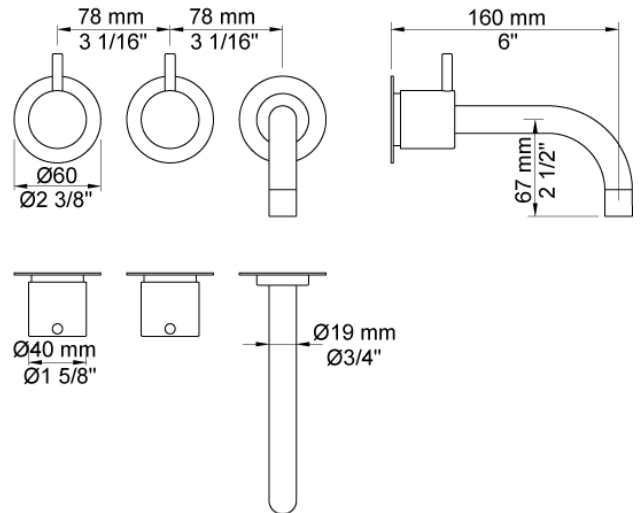

--

Datum:
Klant:
Project:

611

Duoknop inbouwmengkraan met keramisch cartouche en vaste uitloop 160 mm met waterbesparende mousseur. 611UP = Inbouwmengkraan 600. 611AP = 2 bedieningsknoppen NR17, 160 mm vaste uitloop 010, 3 rozetten Ø60 mm 001.

Doorstroom

	Bar:	1,0	2,0	3,0	4,0	5,0
611	(l/min)	2,9	4,1	5,0	5,0	5,0
611 ¹⁾	(l/min)	2,6	3,7	4,5	4,5	4,5

¹⁾ USA standard

**Beschikbaar in de kleuren**

Kleur 02, Grijs	Kleur 17, Hoogglans zwart
Kleur 04, Blauw	Kleur 18, Wit
Kleur 05, Oranje	Kleur 19, Messing
Kleur 06, Lichtgroen	Kleur 20, Geborsteld chroom
Kleur 08, Geel	Kleur 21, Karmijnrood
Kleur 09, Donkergrijs	Kleur 25, Rose
Kleur 12, Bruin	Kleur 27, Mat zwart
Kleur 14, Oranjerood	Kleur 28, Mat wit
Kleur 15, Donkerblauw	Kleur 40, Geborsteld roestvrij staal
Kleur 16, Chroom	

001
Rozet Ø60 mm, gat Ø33 mm.

010
Vaste uitloop 160 mm met waterbesparende mousseur.

600
Duoknop inbouwmengkraan met 1 vast aansluithuis. 1/2" aansluiting.

**NR17**

Bedieningsknop voor 600, 700, 800, 900, 1500, 2800, 2900, S20, S21, S40 en S42.