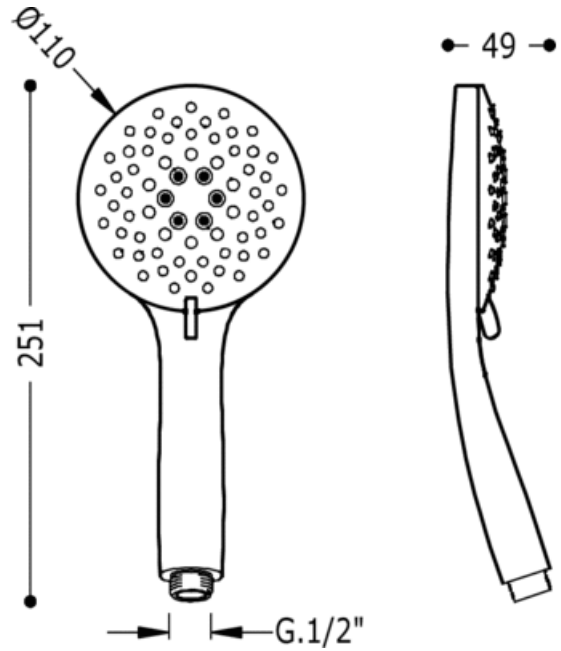

Ducha masaje; 5 posiciones: con acabado cromo

Duchas de mano

CRO 29974901