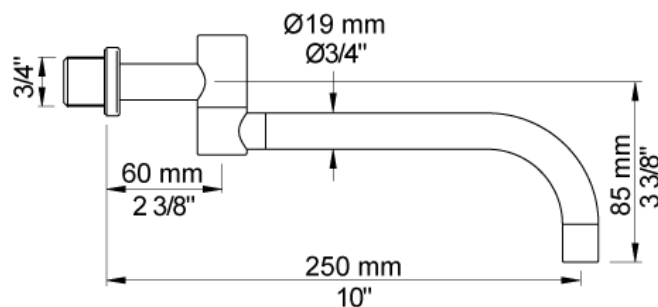

Datum:

Klant:

Project:

131M

Monoknop inbouwmengkraan met keramisch cartouche en dubbeldraaibare uitloop 250 mm met waterbesparende mousseur. 131MUP = Inbouwmengkraan 100. 131MAP = Bedieningsknop NR28M, 250 mm dubbeldraaibare uitloop 030, rozetten Ø60 mm 001, 3001.

Ada approved.

Doorstroom

	Bar:	1,0	2,0	3,0	4,0	5,0
131M	(l/min)	4,8	6,8	8,3	8,3	8,3

**Beschikbaar in de kleuren**

Kleur 02, Grijs	Kleur 17, Hoogglans zwart
Kleur 04, Blauw	Kleur 18, Wit
Kleur 05, Oranje	Kleur 19, Messing
Kleur 06, Lichtgroen	Kleur 20, Geborsteld chroom
Kleur 08, Geel	Kleur 21, Karmijnrood
Kleur 09, Donkergrijs	Kleur 25, Rose
Kleur 12, Bruin	Kleur 27, Mat zwart
Kleur 14, Oranjerood	Kleur 28, Mat wit
Kleur 15, Donkerblauw	Kleur 40, Geborsteld roestvrij staal
Kleur 16, Chroom	

001
Rozet Ø60 mm, gat Ø33 mm.

030
Dubbeldraaibare uitloop 250 mm met waterbesparende mousseur.

100
Monoknop inbouwmengekraan met 1 vast aansluituis, bedieningsknop links, uitloop rechts. 1/2" aansluiting.

3001
Rozet Ø60 mm, gat Ø36 mm.

NR28M
Bedieningsknop voor 100, 100X, 200, 300 en 400. Bedieningshendel
60 mm (M).