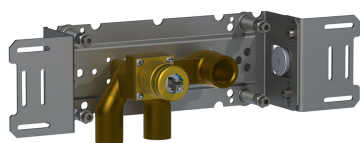

Datum:

Klant:

Project:

131M

Monoknop inbouwmengkraan met keramisch cartouche en dubbeldraaibare uitloop 250 mm met waterbesparende mousseur. 131MUP = Inbouwmengkraan 100. 131MAP = Bedieningsknop NR28M, 250 mm dubbeldraaibare uitloop 030, rozetten Ø60 mm 001, 3001.

Ada approved.

Doorstroom

	Bar:	1,0	2,0	3,0	4,0	5,0
131M	(l/min)	4,8	6,8	8,3	8,3	8,3

**Beschikbaar in de kleuren**

Kleur 02, Grijs	Kleur 17, Hoogglans zwart
Kleur 04, Blauw	Kleur 18, Wit
Kleur 05, Oranje	Kleur 19, Messing
Kleur 06, Lichtgroen	Kleur 20, Geborsteld chroom
Kleur 08, Geel	Kleur 21, Karmijnrood
Kleur 09, Donkergrijs	Kleur 25, Rose
Kleur 12, Bruin	Kleur 27, Mat zwart
Kleur 14, Oranjerood	Kleur 28, Mat wit
Kleur 15, Donkerblauw	Kleur 40, Geborsteld roestvrij staal
Kleur 16, Chroom	

001
Rozet Ø60 mm, gat Ø33 mm.

030
Dubbeldraaibare uitloop 250 mm met waterbesparende mousseur.

100
Monoknop inbouwmengekraan met 1 vast aansluituis, bedieningsknop links, uitloop rechts. 1/2" aansluiting.

3001
Rozet Ø60 mm, gat Ø36 mm.

NR28M
Bedieningsknop voor 100, 100X, 200, 300 en 400. Bedieningshendel
60 mm (M).