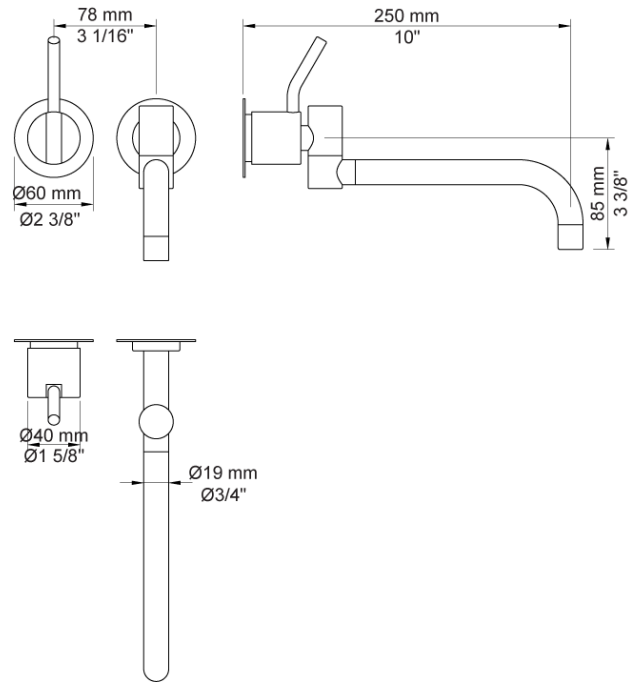

Datum:

Klant:

Project:

131M

Monoknop inbouwmengkraan met keramisch cartouche en dubbeldraaibare uitloop 250 mm met waterbesparende mousseur. 131MUP = Inbouwmengkraan 100. 131MAP = Bedieningsknop NR28M, 250 mm dubbeldraaibare uitloop 030, rozetten Ø60 mm 001, 3001.

Ada approved.

Doorstroom

	Bar:	1,0	2,0	3,0	4,0	5,0
131M	(l/min)	4,8	6,8	8,3	8,3	8,3

**Beschikbaar in de kleuren**

Kleur 02, Grijs	Kleur 17, Hoogglans zwart
Kleur 04, Blauw	Kleur 18, Wit
Kleur 05, Oranje	Kleur 19, Messing
Kleur 06, Lichtgroen	Kleur 20, Geborsteld chroom
Kleur 08, Geel	Kleur 21, Karmijnrood
Kleur 09, Donkergrijs	Kleur 25, Rose
Kleur 12, Bruin	Kleur 27, Mat zwart
Kleur 14, Oranjerood	Kleur 28, Mat wit
Kleur 15, Donkerblauw	Kleur 40, Geborsteld roestvrij staal
Kleur 16, Chroom	

001
Rozet Ø60 mm, gat Ø33 mm.

030
Dubbeldraaibare uitloop 250 mm met waterbesparende mousseur.

100
Monoknop inbouwmengekraan met 1 vast aansluituis, bedieningsknop links, uitloop rechts. 1/2" aansluiting.

3001
Rozet Ø60 mm, gat Ø36 mm.

NR28M
Bedieningsknop voor 100, 100X, 200, 300 en 400. Bedieningshendel
60 mm (M).