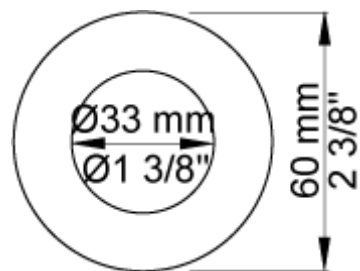

Ada approved.

Doorstroom

	Bar:	1,0	2,0	3,0	4,0	5,0
131M	(l/min)	4,8	6,8	8,3	8,3	8,3

**Beschikbaar in de kleuren**

Kleur 02, Grijs	Kleur 17, Hoogglans zwart
Kleur 04, Blauw	Kleur 18, Wit
Kleur 05, Oranje	Kleur 19, Messing
Kleur 06, Lichtgroen	Kleur 20, Geborsteld chroom
Kleur 08, Geel	Kleur 21, Karmijnrood
Kleur 09, Donkergrijs	Kleur 25, Rose
Kleur 12, Bruin	Kleur 27, Mat zwart
Kleur 14, Oranjerood	Kleur 28, Mat wit
Kleur 15, Donkerblauw	Kleur 40, Geborsteld roestvrij staal
Kleur 16, Chroom	

001
Rozet Ø60 mm, gat Ø33 mm.

030
Dubbeldraaibare uitloop 250 mm met waterbesparende mousseur.

100
Monoknop inbouwmengekraan met 1 vast aansluituis, bedieningsknop links, uitloop rechts. 1/2" aansluiting.

3001
Rozet Ø60 mm, gat Ø36 mm.

NR28M
Bedieningsknop voor 100, 100X, 200, 300 en 400. Bedieningshendel
60 mm (M).