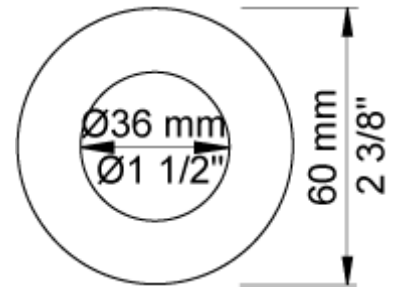

Ada approved.

Doorstroom

	Bar:	1,0	2,0	3,0	4,0	5,0
131M	(l/min)	4,8	6,8	8,3	8,3	8,3

**Beschikbaar in de kleuren**

Kleur 02, Grijs	Kleur 17, Hoogglans zwart
Kleur 04, Blauw	Kleur 18, Wit
Kleur 05, Oranje	Kleur 19, Messing
Kleur 06, Lichtgroen	Kleur 20, Geborsteld chroom
Kleur 08, Geel	Kleur 21, Karmijnrood
Kleur 09, Donkergrijs	Kleur 25, Rose
Kleur 12, Bruin	Kleur 27, Mat zwart
Kleur 14, Oranjerood	Kleur 28, Mat wit
Kleur 15, Donkerblauw	Kleur 40, Geborsteld roestvrij staal
Kleur 16, Chroom	

001
Rozet Ø60 mm, gat Ø33 mm.

030
Dubbeldraaibare uitloop 250 mm met waterbesparende mousseur.

100
Monoknop inbouwmengekraan met 1 vast aansluituis, bedieningsknop links, uitloop rechts. 1/2" aansluiting.

3001
Rozet Ø60 mm, gat Ø36 mm.

NR28M
Bedieningsknop voor 100, 100X, 200, 300 en 400. Bedieningshendel
60 mm (M).