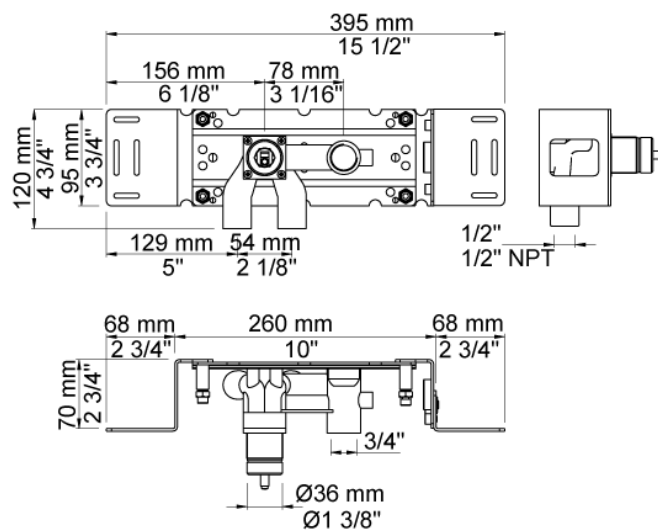

Datum:

Klant:

Project:

131M

Monoknop inbouwmengkraan met keramisch cartouche en dubbeldraaibare uitloop 250 mm met waterbesparende mousseur. 131MUP = Inbouwmengkraan 100. 131MAP = Bedieningsknop NR28M, 250 mm dubbeldraaibare uitloop 030, rozetten Ø60 mm 001, 3001.

Ada approved.

Doorstroom

	Bar:	1,0	2,0	3,0	4,0	5,0
131M	(l/min)	4,8	6,8	8,3	8,3	8,3

**Beschikbaar in de kleuren**

Kleur 02, Grijs	Kleur 17, Hoogglans zwart
Kleur 04, Blauw	Kleur 18, Wit
Kleur 05, Oranje	Kleur 19, Messing
Kleur 06, Lichtgroen	Kleur 20, Geborsteld chroom
Kleur 08, Geel	Kleur 21, Karmijnrood
Kleur 09, Donkergrijs	Kleur 25, Rose
Kleur 12, Bruin	Kleur 27, Mat zwart
Kleur 14, Oranjerood	Kleur 28, Mat wit
Kleur 15, Donkerblauw	Kleur 40, Geborsteld roestvrij staal
Kleur 16, Chroom	

001
Rozet Ø60 mm, gat Ø33 mm.

030
Dubbeldraaibare uitloop 250 mm met waterbesparende mousseur.

100
Monoknop inbouwmengekraan met 1 vast aansluituis, bedieningsknop links, uitloop rechts. 1/2" aansluiting.

3001
Rozet Ø60 mm, gat Ø36 mm.

NR28M
Bedieningsknop voor 100, 100X, 200, 300 en 400. Bedieningshendel
60 mm (M).