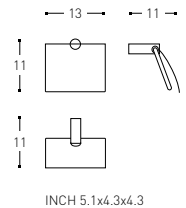

- TOALLERO
- TOWEL RACK
- PORTE - SERVIETTE
- PORTASALVIETTE
- TOALHEIRO
- HANDTUCHSTANGE
- HANDDOEKHOUDER

240 01 64 41,5 CM / INCH 16.3

240 01 66 81,5 CM / INCH 32.1

240 01 65 61,5 CM / INCH 24.2

INCH 16.3/24.2/32.1x2.9x1

- TOALLERO DOBLE
- DOUBLE TOWEL RACK
- PORTE-SERVIETTE DOUBLE
- PORTASALVIETTE DOPPIO
- TOALHEIRO DUPLO
- DOPPELTE HANDTUCHSTANGE
- DUBBELE HANDDOEKHOUDER

240 01 61

INCH 24.2x4.3x1

- TOALLERO GIRATORIO
- SWIVEL TOWEL RACK
- PORTE - SERVIETTE PIVOTANT
- PORTASALVIETTE A SNODO
- TOALHEIRO GIRATÓRIO
- HANDTUCHSTANGE SCHWENKBAR
- HANDDOEKHOUDER DRAAIBAAR

240 01 74

INCH 16.9x1.6x5.1

- TOALLERO GIRATORIO DOBLE**
DOUBLE SWIVEL TOWEL RACK
PORTE-SERVLETTE PIVOTANT DOUBLE
PORTASALVIETTE A SNODO DOPPIO
TOALHEIRO GIRATÓRIO DUPLO
DOPPELTER HANDTUCHHALTER SCHWENKBAR
DUBBELE HANDDOEKHOUDER DRAAIBAAR
240 01 75

- TOALLERO ARO**
TOWEL RING
PORTE - SERVIETTE ANNEAU
PORTASALVIETTE ANELLO
TOALHEIRO ARGOLA
HANDTUCHRING
HANDDOEKRING
240 01 71 16x5x17 CM / INCH 6.3x2x6.7
240 01 72 21x5x22 CM / INCH 8.3x2x8.7

- TOALLERO ESTANTE**
BRACKET - SHELF TOWEL RACK
PORTE - LINGE DE BAIN
PORTASALVIETTE MENSOLA
TOALHEIRO PRATELEIRA
HANDTUCHABLAGE
HANDDOEKREK
240 01 68