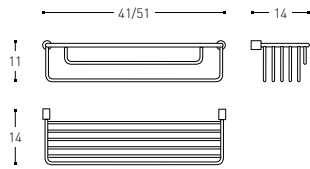

minimalism

- CONTAINER
- CONTAINER
- PANIER
- CESTINO
- CONTÊNER
- WANDKORB
- REKJE

240 01 48 41 CM / INCH 16.1

240 01 88 51 CM / INCH 20.1

INCH 16.1/20.1x5.5x4.3