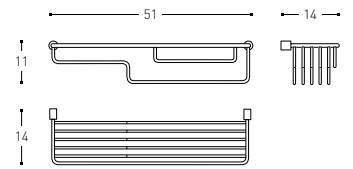

INCH 22.6x3.7x1.2

- ⊕ ◆ ESTANTE VIDRIO
- ⊕ ◆ GLASS FLAT SHELF
- ⊕ ◆ TABLETTE VERRE
- ⊕ ◆ MENSOLA VETRO
- ⊕ ◆ PRATELEIRA VIDRO
- ⊕ ◆ GLASABLAGE
- ⊕ ◆ GLAZEN REK
- 240 01 45**

INCH 15.7/23.6x4.1x1.2

- ⊕ ○ ESTANTE INOX
- ⊕ ○ STAINLESS STEEL FLAT SHELF
- ⊕ ○ TABLETTE INOX
- ⊕ ○ MENSOLA INOX
- ⊕ ○ PRATELEIRA INOX
- ⊕ ○ EDELSTAHLABLAGE
- ⊕ ○ ROETVRIJ STAAL REK
- 240 01 46 40 CM / INCH 15.7**
- 240 01 47 60 CM / INCH 23.6**

INCH 8.7x8.7x1.2

- ⊕ ○ ESTANTE RINCÓN INOX
- ⊕ ○ STAINLESS STEEL CORNER FLAT SHELF
- ⊕ ○ TABLETTE ANGLE INOX
- ⊕ ○ MENSOLA ANGOLO INOX
- ⊕ ○ PRATELEIRA DE CANTO INOX
- ⊕ ○ EDELSTAHL ECKABLAGE
- ⊕ ○ ROETVRIJ STAAL REK HOEKVORM
- 240 01 43**

INCH 12.4x5.5x2.2

- ⊕ ○ CONTAINER
- ⊕ ○ CONTAINER
- ⊕ ○ PANIER
- ⊕ ○ CESTINO
- ⊕ ○ CONTEINER
- ⊕ ○ WANDKORB
- ⊕ ○ REKJE
- 240 01 49**

minimalism

- CONTAINER
- CONTAINER
- PANIER
- CESTINO
- CONTÊNER
- WANDKORB
- REKJE

240 01 48 41 CM / INCH 16.1

240 01 88 51 CM / INCH 20.1

INCH 16.1/20.1x5.5x4.3

- CONTAINER ESCALÓN
- CONTAINER WITH STAGE
- PANIER ÉCHELON
- CESTINO SCALA
- CONTÊNER ESCALÃO
- WANDKORB MIT STUFE
- REKJE TWEE NIVEAUS