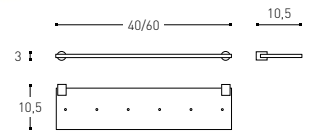

INCH 2.4x3.5x5.5

- △ PORTACEPILLOS
- BRUSH-HOLDER
- PORTE-BROSSE À DENT
- PORTASPAZZOLINI
- PORTA-ESCOVA
- ZAHNBÜRSTENHALTER
- TANDENBORSTEKHOUDER
- 251 01 54**

INCH 2.4x3.3x6.5

- △ DOSIFICADOR ENCIMERA
- FREE STANDING SOAP DISPENSER
- PORTE-SAVON LIQUIDE À POSER
- DISPENSER DA APPOGGIO
- DISPENSADOR SABONETE DE BANCADA
- AUFLAGESEIFENSPENDER
- DOSEERDER VOOR BLAD
- 251 01 04**

INCH 2.4x4.3x6.5

- ⊕ △ DOSIFICADOR
- ⊕ △ SOAP DISPENSER
- ⊕ △ PORTE-SAVON LIQUIDE
- ⊕ △ DISPENSER
- ⊕ △ DISPENSADOR SABONETE
- ⊕ △ SEIFENSPENDER
- ⊕ △ DOSEERDER
- 251 01 05**

INCH 10.2x0.8x12.8

- ⊕ ◆ ESPEJO AUMENTO (x1) (x3)
- ⊕ ◆ MAGNIFYING MIRROR (x1) (x3)
- ⊕ ◆ MIROIR GROSSISSANT (x1) (x3)
- ⊕ ◆ SPECCHIO AUMENTO (x1) (x3)
- ⊕ ◆ ESPELHO AUMENTO (x1) (x3)
- ⊕ ◆ VERGRÖSSERUNGSSPIEGEL (x1) (x3)
- ⊕ ◆ VERGROOTSPIEGEL (x1) (x3)
- 240 01 86**

INCH 22.6x3.7x1.2

- ⊕ ◆ ESTANTE VIDRIO
- ⊕ ◆ GLASS FLAT SHELF
- ⊕ ◆ TABLETTE VERRE
- ⊕ ◆ MENSOLA VETRO
- ⊕ ◆ PRATELEIRA VIDRO
- ⊕ ◆ GLASABLAGE
- ⊕ ◆ GLAZEN REK
- 240 01 45**

INCH 15.7/23.6x4.1x1.2

- ⊕ ○ ESTANTE INOX
- ⊕ ○ STAINLESS STEEL FLAT SHELF
- ⊕ ○ TABLETTE INOX
- ⊕ ○ MENSOLA INOX
- ⊕ ○ PRATELEIRA INOX
- ⊕ ○ EDELSTAHLABLAGE
- ⊕ ○ ROETVRIJ STAAL REK
- 240 01 46 40 CM / INCH 15.7**
- 240 01 47 60 CM / INCH 23.6**