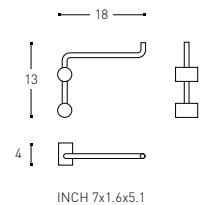

1. **PORTAPAPEL / TOALLERO GIRATORIO**
   PAPER HOLDER / SWIVEL TOWEL RACK
   PORTE - ROULEAUX / PORTE - SERVIETTE PIVOTANT
   PORTAROTOLO / PORTASALVIETTE A SNODO
   PORTA - ROLO / TOALHEIRO GIRATÓRIO
   ROLLENHALTER / HANDTUCHSTANGE SCHWENKBAR
   TOILETROLHOUDER / HANDDOEKHOUDER DRAAIBAAR
   240 01 73