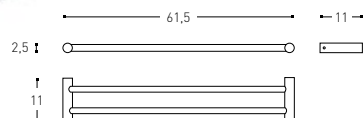

240 01 48 41 CM / INCH 16.1

240 01 88 51 CM / INCH 20.1

INCH 16.1/20.1x5.5x4.3

- CONTAINER ESCALÓN
- CONTAINER WITH STAGE
- PANIER ÉCHELON
- CESTINO SCALA
- CONTÊNER ESCALÃO
- WANDKORB MIT STUFE
- REKJE TWEE NIVEAUS

240 01 87

INCH 20x5.5x4.3

- CONTAINER RINCÓN
- CORNER CONTAINER
- PANIER ANGLE
- CESTINO ANGOLO
- CONTÊNER DE CANTO
- ECKWANKORB
- REKJE HOEKVORM

240 01 50 5,5 CM / INCH 2.2

240 01 89 9 CM / INCH 3.5

INCH 8.3x8.3x2.2/3.5

- TOALLERO
- TOWEL RACK
- PORTE - SERVIETTE
- PORTASALVIETTE
- TOALHEIRO
- HANDTUCHSTANGE
- HANDDOEKHOUDER

240 01 64 41,5 CM / INCH 16.3

240 01 66 81,5 CM / INCH 32.1

240 01 65 61,5 CM / INCH 24.2

INCH 16.3/24.2/32.1x2.9x1