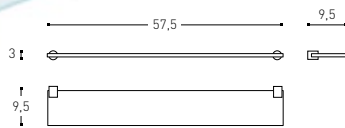

INCH 2.4x2.4x5.5

- △ PORTACEPILLOS ENCIMERA
- FREE STANDING BRUSH-HOLDER
- PORTE-BROSSE À DENT SUR PLAN
- PORTASPAZZOLINI SOPRA PIANO
- PORTA-ESCOVA BANCADA
- AUFLAGEZAHNBÜRSTENHALTER
- TANDENBORSTEKHOUDER VOOR BLAD
- 251 01 53**

INCH 2.4x3.5x5.5

- △ PORTACEPILLOS
- BRUSH-HOLDER
- PORTE-BROSSE À DENT
- PORTASPAZZOLINI
- PORTA-ESCOVA
- ZAHNBÜRSTENHALTER
- TANDENBORSTEKHOUDER
- 251 01 54**

INCH 2.4x3.3x6.5

- △ DOSIFICADOR ENCIMERA
- FREE STANDING SOAP DISPENSER
- PORTE-SAVON LIQUIDE À POSER
- DISPENSER DA APPOGGIO
- DISPENSADOR SABONETE DE BANCADA
- AUFLAGESEIFENSPENDER
- DOSEERDER VOOR BLAD
- 251 01 04**

INCH 2.4x4.3x6.5

- ⊕ △ DOSIFICADOR
- ⊕ △ SOAP DISPENSER
- ⊕ △ PORTE-SAVON LIQUIDE
- ⊕ △ DISPENSER
- ⊕ △ DISPENSADOR SABONETE
- ⊕ △ SEIFENSPENDER
- ⊕ △ DOSEERDER
- 251 01 05**

INCH 10.2x0.8x12.8

- ⊕ ◆ ESPEJO AUMENTO (x1) (x3)
- ⊕ ◆ MAGNIFYING MIRROR (x1) (x3)
- ⊕ ◆ MIROIR GROSSISSANT (x1) (x3)
- ⊕ ◆ SPECCHIO AUMENTO (x1) (x3)
- ⊕ ◆ ESPELHO AUMENTO (x1) (x3)
- ⊕ ◆ VERGRÖSSERUNGSSPIEGEL (x1) (x3)
- ⊕ ◆ VERGROOTSPIEGEL (x1) (x3)
- 240 01 86**

INCH 22.6x3.7x1.2

- ⊕ ◆ ESTANTE VIDRIO
- ⊕ ◆ GLASS FLAT SHELF
- ⊕ ◆ TABLETTE VERRE
- ⊕ ◆ MENSOLA VETRO
- ⊕ ◆ PRATELEIRA VIDRO
- ⊕ ◆ GLASABLAGE
- ⊕ ◆ GLAZEN REK
- 240 01 45**

INCH 15.7/23.6x4.1x1.2

- ⊕ ○ ESTANTE INOX
- ⊕ ○ STAINLESS STEEL FLAT SHELF
- ⊕ ○ TABLETTE INOX
- ⊕ ○ MENSOLA INOX
- ⊕ ○ PRATELEIRA INOX
- ⊕ ○ EDELSTAHLABLAGE
- ⊕ ○ ROETVRIJ STAAL REK
- 240 01 46 40 CM / INCH 15.7**
- 240 01 47 60 CM / INCH 23.6**