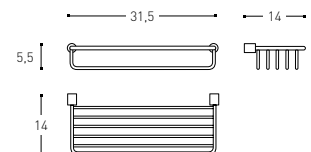

INCH 2.4x3.5x5.5

- △ PORTACEPILLOS
- BRUSH-HOLDER
- PORTE-BROSSE À DENT
- PORTASPAZZOLINI
- PORTA-ESCOVA
- ZAHNBÜRSTENHALTER
- TANDENBORSTEKHOUDER
- 251 01 54**

INCH 2.4x3.3x6.5

- △ DOSIFICADOR ENCIMERA
- FREE STANDING SOAP DISPENSER
- PORTE-SAVON LIQUIDE À POSER
- DISPENSER DA APPOGGIO
- DISPENSADOR SABONETE DE BANCADA
- AUFLAGESEIFENSPENDER
- DOSEERDER VOOR BLAD
- 251 01 04**

INCH 2.4x4.3x6.5

- ⊕ △ DOSIFICADOR
- ⊕ △ SOAP DISPENSER
- ⊕ △ PORTE-SAVON LIQUIDE
- ⊕ △ DISPENSER
- ⊕ △ DISPENSADOR SABONETE
- ⊕ △ SEIFENSPENDER
- ⊕ △ DOSEERDER
- 251 01 05**

INCH 10.2x0.8x12.8

- ⊕ ◆ ESPEJO AUMENTO (x1) (x3)
- ⊕ ◆ MAGNIFYING MIRROR (x1) (x3)
- ⊕ ◆ MIROIR GROSSISSANT (x1) (x3)
- ⊕ ◆ SPECCHIO AUMENTO (x1) (x3)
- ⊕ ◆ ESPELHO AUMENTO (x1) (x3)
- ⊕ ◆ VERGRÖSSERUNGSSPIEGEL (x1) (x3)
- ⊕ ◆ VERGROOTSPIEGEL (x1) (x3)
- 240 01 86**

INCH 22.6x3.7x1.2

- ⊕ ◆ ESTANTE VIDRIO
- ⊕ ◆ GLASS FLAT SHELF
- ⊕ ◆ TABLETTE VERRE
- ⊕ ◆ MENSOLA VETRO
- ⊕ ◆ PRATELEIRA VIDRO
- ⊕ ◆ GLASABLAGE
- ⊕ ◆ GLAZEN REK
- 240 01 45**

INCH 15.7/23.6x4.1x1.2

- ⊕ ○ ESTANTE INOX
- ⊕ ○ STAINLESS STEEL FLAT SHELF
- ⊕ ○ TABLETTE INOX
- ⊕ ○ MENSOLA INOX
- ⊕ ○ PRATELEIRA INOX
- ⊕ ○ EDELSTAHLABLAGE
- ⊕ ○ ROETVRIJ STAAL REK
- 240 01 46 40 CM / INCH 15.7**
- 240 01 47 60 CM / INCH 23.6**

INCH 8.7x8.7x1.2

- ⊕ ○ ESTANTE RINCÓN INOX
- ⊕ ○ STAINLESS STEEL CORNER FLAT SHELF
- ⊕ ○ TABLETTE ANGLE INOX
- ⊕ ○ MENSOLA ANGOLO INOX
- ⊕ ○ PRATELEIRA DE CANTO INOX
- ⊕ ○ EDELSTAHL ECKABLAGE
- ⊕ ○ ROETVRIJ STAAL REK HOEKVORM
- 240 01 43**