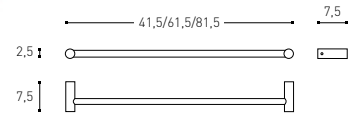

240 01 48 41 CM / INCH 16.1

240 01 88 51 CM / INCH 20.1

INCH 16.1/20.1x5.5x4.3

- CONTAINER ESCALÓN
- CONTAINER WITH STAGE
- PANIER ÉCHELON
- CESTINO SCALA
- CONTÊNER ESCALÃO
- WANDKORB MIT STUFE
- REKJE TWEE NIVEAUS

240 01 87

INCH 20x5.5x4.3

- CONTAINER RINCÓN
- CORNER CONTAINER
- PANIER ANGLE
- CESTINO ANGOLO
- CONTÊNER DE CANTO
- ECKWANKORB
- REKJE HOEKVORM

240 01 50 5,5 CM / INCH 2.2

240 01 89 9 CM / INCH 3.5

INCH 8.3x8.3x2.2/3.5

- TOALLERO
- TOWEL RACK
- PORTE - SERVIETTE
- PORTASALVIETTE
- TOALHEIRO
- HANDTUCHSTANGE
- HANDDOEKHOUDER

240 01 64 41,5 CM / INCH 16.3

240 01 66 81,5 CM / INCH 32.1

240 01 65 61,5 CM / INCH 24.2

INCH 16.3/24.2/32.1x2.9x1