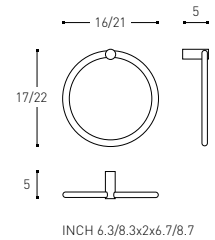

- TOALLERO
- TOWEL RACK
- PORTE - SERVIETTE
- PORTASALVIETTE
- TOALHEIRO
- HANDTUCHSTANGE
- HANDDOEKHOUDER

240 01 64 41,5 CM / INCH 16.3

240 01 66 81,5 CM / INCH 32.1

240 01 65 61,5 CM / INCH 24.2

INCH 16.3/24.2/32.1x2.9x1

- TOALLERO DOBLE
- DOUBLE TOWEL RACK
- PORTE-SERVIETTE DOUBLE
- PORTASALVIETTE DOPPIO
- TOALHEIRO DUPLO
- DOPPELTE HANDTUCHSTANGE
- DUBBELE HANDDOEKHOUDER

240 01 61

INCH 24.2x4.3x1

- TOALLERO GIRATORIO
- SWIVEL TOWEL RACK
- PORTE - SERVIETTE PIVOTANT
- PORTASALVIETTE A SNODO
- TOALHEIRO GIRATÓRIO
- HANDTUCHSTANGE SCHWENKBAR
- HANDDOEKHOUDER DRAAIBAAR

240 01 74

INCH 16.9x1.6x5.1

- TOALLERO GIRATORIO DOBLE**
DOUBLE SWIVEL TOWEL RACK
PORTE-SERVLETTE PIVOTANT DOUBLE
PORTASALVIETTE A SNODO DOPPIO
TOALHEIRO GIRATÓRIO DUPLO
DOPPELTER HANDTUCHHALTER SCHWENKBAR
DUBBELE HANDDOEKHOUDER DRAAIBAAR
240 01 75

- TOALLERO ARO**
TOWEL RING
PORTE - SERVIETTE ANNEAU
PORTASALVIETTE ANELLO
TOALHEIRO ARGOLA
HANDTUCHRING
HANDDOEKRING
240 01 71 16x5x17 CM / INCH 6.3x2x6.7
240 01 72 21x5x22 CM / INCH 8.3x2x8.7

- TOALLERO ESTANTE**
BRACKET - SHELF TOWEL RACK
PORTE - LINGE DE BAIN
PORTASALVIETTE MENSOLA
TOALHEIRO PRATELEIRA
HANDTUCHABLAGE
HANDDOEKREK
240 01 68