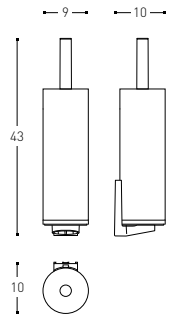

INCH 2.4x4.3x6.5

- ⊕ △ DOSIFICADOR
- ⊕ △ SOAP DISPENSER
- ⊕ △ PORTE-SAVON LIQUIDE
- ⊕ △ DISPENSER
- ⊕ △ DISPENSADOR SABONETE
- ⊕ △ SEIFENSPENDER
- ⊕ △ DOSEERDER
- 251 01 05**

INCH 10.2x0.8x12.8

- ⊕ ◆ ESPEJO AUMENTO (x1) (x3)
- ⊕ ◆ MAGNIFYING MIRROR (x1) (x3)
- ⊕ ◆ MIROIR GROSSISSANT (x1) (x3)
- ⊕ ◆ SPECCHIO AUMENTO (x1) (x3)
- ⊕ ◆ ESPELHO AUMENTO (x1) (x3)
- ⊕ ◆ VERGRÖSSERUNGSSPIEGEL (x1) (x3)
- ⊕ ◆ VERGROOTSPIEGEL (x1) (x3)
- 240 01 86**

INCH 22.6x3.7x1.2

- ⊕ ◆ ESTANTE VIDRIO
- ⊕ ◆ GLASS FLAT SHELF
- ⊕ ◆ TABLETTE VERRE
- ⊕ ◆ MENSOLA VETRO
- ⊕ ◆ PRATELEIRA VIDRO
- ⊕ ◆ GLASABLAGE
- ⊕ ◆ GLAZEN REK
- 240 01 45**

INCH 15.7/23.6x4.1x1.2

- ⊕ ○ ESTANTE INOX
- ⊕ ○ STAINLESS STEEL FLAT SHELF
- ⊕ ○ TABLETTE INOX
- ⊕ ○ MENSOLA INOX
- ⊕ ○ PRATELEIRA INOX
- ⊕ ○ EDELSTAHLABLAGE
- ⊕ ○ ROETVRIJ STAAL REK
- 240 01 46 40 CM / INCH 15.7**
- 240 01 47 60 CM / INCH 23.6**

minimalism

ESCOBILLERO
TOILET BRUSH
PORTE - BALAYETTE
PORTASCOPINO
PORTA - PIAÇABA
TOILETTENBÜRSTENHALTER
WC-BORSTELHOUDER

240 01 00

INCH 3.5x5.7x15.7

ESCOBILLERO SUELO/PARED
FLOOR/WALL TOILET BRUSH
PORTE-BALAYETTE SOL/MUR
PORTASCOPINO A TERRA/MURO
PORTA-PIACABA SOLO/PAREDE
TOILETTENBÜRSTENHALTER BODEN/WAND
WC-BORSTELHOUDER VLOER/WAND

251 01 00

INCH 3.5x3.9x16.9

INCH 0.8x1x0.8

JUEGO 2 SOPORTES ESTANTE
SET OF 2 FLAT SHELF SUPPORTS
JEU DE 2 SUPPORTS TABLETTE
COPPIA 2 SUPPORTI MENSOLA
CONJUNTO 2 SUPORTES PRATELEIRA
2 ABLAGEBEFESTIGUNGEN
STEL 2 REKHOUDERS