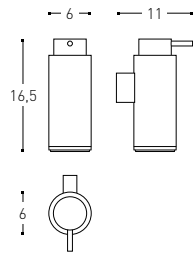

INCH 4.7x5.5x4.7

- ◆ JABONERA
- SOAP DISH
- PORTE-SAVON
- PORTASAPONE
- SABONETEIRA
- SEIFENSCHALE
- ZEEPBAKJE
- 240 01 32**

INCH 2.7x4.5x3.9

- ◆ PORTAVASO
- GLASS HOLDER
- PORTE - VERRE
- PORTABICCHIERE
- PORTA - COPO
- ZAHNPUTZBECHER
- BEKERHOUDER
- 240 01 52**

INCH 2.4x3.5x5.5

- △ PORTACEPILLOS
- BRUSH-HOLDER
- PORTE-BROSSE À DENT
- PORTASPAZZOLINI
- PORTA-ESCOVA
- ZAHNBÜRSTENHALTER
- TANDENBORSTEKHOUDER
- 251 01 54**

INCH 2.4x3.3x6.5

- △ DOSIFICADOR ENCIMERA
- FREE STANDING SOAP DISPENSER
- PORTE-SAVON LIQUIDE À POSER
- DISPENSER DA APPOGGIO
- DISPENSADOR SABONETE DE BANCADA
- AUFLAGESEIFENSPENDER
- DOSEERDER VOOR BLAD
- 251 01 04**

INCH 2.4x4.3x6.5

- ⊕ △ DOSIFICADOR
- ⊕ △ SOAP DISPENSER
- ⊕ △ PORTE-SAVON LIQUIDE
- ⊕ △ DISPENSER
- ⊕ △ DISPENSADOR SABONETE
- ⊕ △ SEIFENSPENDER
- ⊕ △ DOSEERDER
- 251 01 05**

INCH 10.2x0.8x12.8

- ⊕ ◆ ESPEJO AUMENTO (x1) (x3)
- ⊕ ◆ MAGNIFYING MIRROR (x1) (x3)
- ⊕ ◆ MIROIR GROSSISSANT (x1) (x3)
- ⊕ ◆ SPECCHIO AUMENTO (x1) (x3)
- ⊕ ◆ ESPELHO AUMENTO (x1) (x3)
- ⊕ ◆ VERGRÖSSERUNGSSPIEGEL (x1) (x3)
- ⊕ ◆ VERGROOTSPIEGEL (x1) (x3)
- 240 01 86**

INCH 22.6x3.7x1.2

- ⊕ ◆ ESTANTE VIDRIO
- ⊕ ◆ GLASS FLAT SHELF
- ⊕ ◆ TABLETTE VERRE
- ⊕ ◆ MENSOLA VETRO
- ⊕ ◆ PRATELEIRA VIDRO
- ⊕ ◆ GLASABLAGE
- ⊕ ◆ GLAZEN REK
- 240 01 45**

INCH 15.7/23.6x4.1x1.2

- ⊕ ○ ESTANTE INOX
- ⊕ ○ STAINLESS STEEL FLAT SHELF
- ⊕ ○ TABLETTE INOX
- ⊕ ○ MENSOLA INOX
- ⊕ ○ PRATELEIRA INOX
- ⊕ ○ EDELSTAHLABLAGE
- ⊕ ○ ROETVRIJ STAAL REK
- 240 01 46 40 CM / INCH 15.7**
- 240 01 47 60 CM / INCH 23.6**