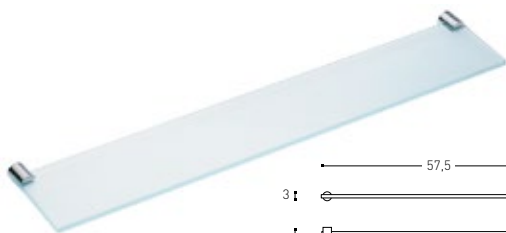

INCH 2.4x2.4x5.5

- △ PORTACEPILLOS ENCIMERA
- FREE STANDING BRUSH-HOLDER
- PORTE-BROSSE À DENT SUR PLAN
- PORTASPAZZOLINI SOPRA PIANO
- PORTA-ESCOVA BANCADA
- AUFLAGEZAHNBÜRSTENHALTER
- TANDENBORSTEKHOUDER VOOR BLAD
- 251 01 53**

INCH 2.4x3.5x5.5

- △ PORTACEPILLOS
- BRUSH-HOLDER
- PORTE-BROSSE À DENT
- PORTASPAZZOLINI
- PORTA-ESCOVA
- ZAHNBÜRSTENHALTER
- TANDENBORSTEKHOUDER
- 251 01 54**

INCH 2.4x3.3x6.5

- △ DOSIFICADOR ENCIMERA
- FREE STANDING SOAP DISPENSER
- PORTE-SAVON LIQUIDE À POSER
- DISPENSER DA APPOGGIO
- DISPENSADOR SABONETE DE BANCADA
- AUFLAGESEIFENSPENDER
- DOSEERDER VOOR BLAD
- 251 01 04**

INCH 22.6x3.7x1.2

- ⊕ ◆ ESTANTE VIDRIO
- ⊕ ◆ GLASS FLAT SHELF
- ⊕ ◆ TABLETTE VERRE
- ⊕ ◆ MENSOLA VETRO
- ⊕ ◆ PRATELEIRA VIDRO
- ⊕ ◆ GLASABLAGE
- ⊕ ◆ GLAZEN REK
- 240 01 45**

INCH 15.7/23.6x4.1x1.2

- ⊕ ○ ESTANTE INOX
- ⊕ ○ STAINLESS STEEL FLAT SHELF
- ⊕ ○ TABLETTE INOX
- ⊕ ○ MENSOLA INOX
- ⊕ ○ PRATELEIRA INOX
- ⊕ ○ EDELSTAHLABLAGE
- ⊕ ○ ROETVRIJ STAAL REK
- 240 01 46 40 CM / INCH 15.7**
- 240 01 47 60 CM / INCH 23.6**