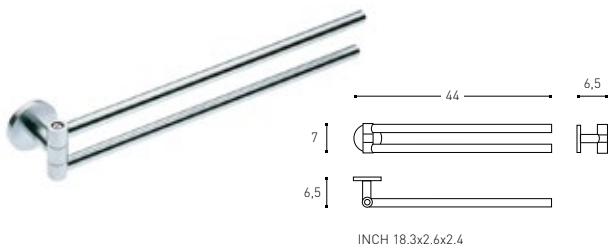

- TOALLERO
- TOWEL RACK
- PORTE - SERVIETTE
- PORTASALVIETTE
- TOALHEIRO
- HANDTUCHSTANGE
- HANDDOEKHOUDER

240 01 64 41,5 CM / INCH 16.3

240 01 66 81,5 CM / INCH 32.1

240 01 65 61,5 CM / INCH 24.2

INCH 16.3/24.2/32.1x2.9x1

- TOALLERO DOBLE
- DOUBLE TOWEL RACK
- PORTE-SERVIETTE DOUBLE
- PORTASALVIETTE DOPPIO
- TOALHEIRO DUPLO
- DOPPELTE HANDTUCHSTANGE
- DUBBELE HANDDOEKHOUDER

240 01 61

INCH 24.2x4.3x1

- TOALLERO GIRATORIO
- SWIVEL TOWEL RACK
- PORTE - SERVIETTE PIVOTANT
- PORTASALVIETTE A SNODO
- TOALHEIRO GIRATÓRIO
- HANDTUCHSTANGE SCHWENKBAR
- HANDDOEKHOUDER DRAAIBAAR

240 01 74

INCH 16.9x1.6x5.1

- TOALLERO GIRATORIO DOBLE**
DOUBLE SWIVEL TOWEL RACK
PORTE-SERVLETTE PIVOTANT DOUBLE
PORTASALVIETTE A SNODO DOPPIO
TOALHEIRO GIRATÓRIO DUPLO
DOPPELTER HANDTUCHHALTER SCHWENKBAR
DUBBELE HANDDOEKHOUDER DRAAIBAAR
240 01 75