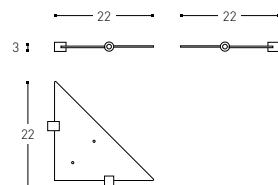

INCH 2.4x3.5x5.5

- △ PORTACEPILLOS
- BRUSH-HOLDER
- PORTE-BROSSE À DENT
- PORTASPAZZOLINI
- PORTA-ESCOVA
- ZAHNBÜRSTENHALTER
- TANDENBORSTEKHOUDER
- 251 01 54**

INCH 2.4x3.3x6.5

- △ DOSIFICADOR ENCIMERA
- FREE STANDING SOAP DISPENSER
- PORTE-SAVON LIQUIDE À POSER
- DISPENSER DA APPOGGIO
- DISPENSADOR SABONETE DE BANCADA
- AUFLAGESEIFENSPENDER
- DOSEERDER VOOR BLAD
- 251 01 04**

INCH 2.4x4.3x6.5

- ⊕ △ DOSIFICADOR
- ⊕ △ SOAP DISPENSER
- ⊕ △ PORTE-SAVON LIQUIDE
- ⊕ △ DISPENSER
- ⊕ △ DISPENSADOR SABONETE
- ⊕ △ SEIFENSPENDER
- ⊕ △ DOSEERDER
- 251 01 05**

INCH 10.2x0.8x12.8

- ⊕ ◆ ESPEJO AUMENTO (x1) (x3)
- ⊕ ◆ MAGNIFYING MIRROR (x1) (x3)
- ⊕ ◆ MIROIR GROSSISSANT (x1) (x3)
- ⊕ ◆ SPECCHIO AUMENTO (x1) (x3)
- ⊕ ◆ ESPELHO AUMENTO (x1) (x3)
- ⊕ ◆ VERGRÖSSERUNGSSPIEGEL (x1) (x3)
- ⊕ ◆ VERGROOTSPIEGEL (x1) (x3)
- 240 01 86**

INCH 22.6x3.7x1.2

- ⊕ ◆ ESTANTE VIDRIO
- ⊕ ◆ GLASS FLAT SHELF
- ⊕ ◆ TABLETTE VERRE
- ⊕ ◆ MENSOLA VETRO
- ⊕ ◆ PRATELEIRA VIDRO
- ⊕ ◆ GLASABLAGE
- ⊕ ◆ GLAZEN REK
- 240 01 45**

INCH 15.7/23.6x4.1x1.2

- ⊕ ○ ESTANTE INOX
- ⊕ ○ STAINLESS STEEL FLAT SHELF
- ⊕ ○ TABLETTE INOX
- ⊕ ○ MENSOLA INOX
- ⊕ ○ PRATELEIRA INOX
- ⊕ ○ EDELSTAHLABLAGE
- ⊕ ○ ROETVRIJ STAAL REK
- 240 01 46 40 CM / INCH 15.7**
- 240 01 47 60 CM / INCH 23.6**