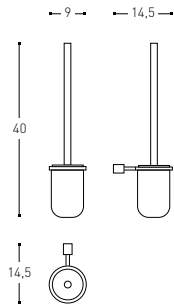

INCH 2.4x4.3x6.5

- ⊕ △ DOSIFICADOR
- ⊕ △ SOAP DISPENSER
- ⊕ △ PORTE-SAVON LIQUIDE
- ⊕ △ DISPENSER
- ⊕ △ DISPENSADOR SABONETE
- ⊕ △ SEIFENSPENDER
- ⊕ △ DOSEERDER
- 251 01 05**

INCH 10.2x0.8x12.8

- ⊕ ◆ ESPEJO AUMENTO (x1) (x3)
- ⊕ ◆ MAGNIFYING MIRROR (x1) (x3)
- ⊕ ◆ MIROIR GROSSISSANT (x1) (x3)
- ⊕ ◆ SPECCHIO AUMENTO (x1) (x3)
- ⊕ ◆ ESPELHO AUMENTO (x1) (x3)
- ⊕ ◆ VERGRÖSSERUNGSSPIEGEL (x1) (x3)
- ⊕ ◆ VERGROOTSPIEGEL (x1) (x3)
- 240 01 86**

- TOALLERO ARO**
TOWEL RING
PORTE - SERVIETTE ANNEAU
PORTASALVIETTE ANELLO
TOALHEIRO ARGOLA
HANDTUCHRING
HANDDOEKRING
240 01 71 16x5x17 CM / INCH 6.3x2x6.7
240 01 72 21x5x22 CM / INCH 8.3x2x8.7

- TOALLERO ESTANTE**
BRACKET - SHELF TOWEL RACK
PORTE - LINGE DE BAIN
PORTASALVIETTE MENSOLA
TOALHEIRO PRATELEIRA
HANDTUCHABLAGE
HANDDOEKREK
240 01 68

- PORTAPAPEL CON TAPA**
PAPER HOLDER WITH COVER
PORTE - ROULEAUX COUVERT
PORTAROTOLO CON COPERCHIO
PORTA ROLO COM TAMPA
ROLLENHALTER MIT DECKEL
TOILETROLHOUDER MET KLEP
240 01 59

- PORTAPAPEL SIN TAPA**
PAPER HOLDER WITHOUT COVER
PORTE - ROULEAUX SANS COUVERCLE
PORTAROTOLO SENZA COPERCHIO
PORTA - ROLO SEM TAMPA
ROLLENHALTER OHNE DECKEL
TOILETROLHOUDER ZONDER KLEP
240 01 58

minimalism

ESCOBILLERO
TOILET BRUSH
PORTE - BALAYETTE
PORTASCOPINO
PORTA - PIAÇABA
TOILETTENBÜRSTENHALTER
WC-BORSTELHOUDER

240 01 00

INCH 3.5x5.7x15.7

ESCOBILLERO SUELO/PARED
FLOOR/WALL TOILET BRUSH
PORTE-BALAYETTE SOL/MUR
PORTASCOPINO A TERRA/MURO
PORTA-PIACABA SOLO/PAREDE
TOILETTENBÜRSTENHALTER BODEN/WAND
WC-BORSTELHOUDER VLOER/WAND