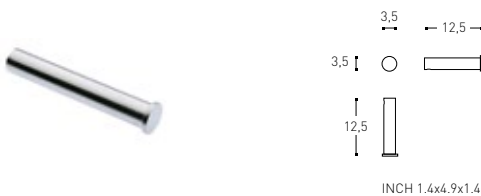

1. **PORTAPAPEL SIN TAPA**
   PAPER HOLDER WITHOUT COVER
   PORTE - ROULEAUX SANS COUVERCLE
   PORTAROTOLO SENZA COPERCHIO
   PORTA - ROLO SEM TAMPA
   ROLLENHALTER OHNE DECKEL
   TOILETROLHOUDER ZONDER KLEP
   240 01 58