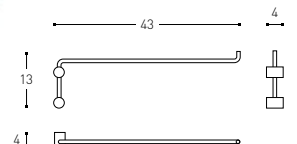

- TOALLERO GIRATORIO
- SWIVEL TOWEL RACK
- PORTE - SERVIETTE PIVOTANT
- PORTASALVIETTE A SNODO
- TOALHEIRO GIRATÓRIO
- HANDTUCHSTANGE SCHWENKBAR
- HANDDOEKHOUDER DRAAIBAAR

240 01 74

INCH 16.9x1.6x5.1