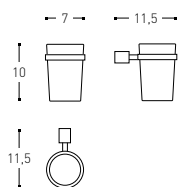

INCH 4.7x5.5x4.7

- ◆ JABONERA
- SOAP DISH
- PORTE-SAVON
- PORTASAPONE
- SABONETEIRA
- SEIFENSCHALE
- ZEEPBAKJE
- 240 01 32**

INCH 2.7x4.5x3.9

- ◆ PORTAVASO
- GLASS HOLDER
- PORTE - VERRE
- PORTABICCHIERE
- PORTA - COPO
- ZAHNPUTZBECHER
- BEKERHOUDER
- 240 01 52**

INCH 2.4x2.4x5.5

- △ PORTACEPILLOS ENCIMERA
- FREE STANDING BRUSH-HOLDER
- PORTE-BROSSE À DENT SUR PLAN
- PORTASPAZZOLINI SOPRA PIANO
- PORTA-ESCOVA BANCADA
- AUFLAGEZAHNBÜRSTENHALTER
- TANDENBORSTEKHOUDER VOOR BLAD
- 251 01 53**

INCH 2.4x3.5x5.5

- △ PORTACEPILLOS
- BRUSH-HOLDER
- PORTE-BROSSE À DENT
- PORTASPAZZOLINI
- PORTA-ESCOVA
- ZAHNBÜRSTENHALTER
- TANDENBORSTEKHOUDER
- 251 01 54**

INCH 2.4x3.3x6.5

- △ DOSIFICADOR ENCIMERA
- FREE STANDING SOAP DISPENSER
- PORTE-SAVON LIQUIDE À POSER
- DISPENSER DA APPOGGIO
- DISPENSADOR SABONETE DE BANCADA
- AUFLAGESEIFENSPENDER
- DOSEERDER VOOR BLAD
- 251 01 04**

INCH 2.4x4.3x6.5

- ⊕ △ DOSIFICADOR
- ⊕ △ SOAP DISPENSER
- ⊕ △ PORTE-SAVON LIQUIDE
- ⊕ △ DISPENSER
- ⊕ △ DISPENSADOR SABONETE
- ⊕ △ SEIFENSPENDER
- ⊕ △ DOSEERDER
- 251 01 05**

INCH 10.2x0.8x12.8

- ⊕ ◆ ESPEJO AUMENTO (x1) (x3)
- ⊕ ◆ MAGNIFYING MIRROR (x1) (x3)
- ⊕ ◆ MIROIR GROSSISSANT (x1) (x3)
- ⊕ ◆ SPECCHIO AUMENTO (x1) (x3)
- ⊕ ◆ ESPELHO AUMENTO (x1) (x3)
- ⊕ ◆ VERGRÖSSERUNGSSPIEGEL (x1) (x3)
- ⊕ ◆ VERGROOTSPIEGEL (x1) (x3)
- 240 01 86**