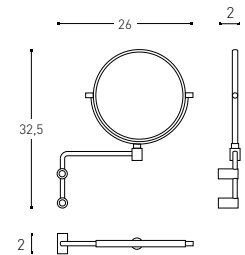

INCH 2.4x2.4x5.5

- △ PORTACEPILLOS ENCIMERA
- FREE STANDING BRUSH-HOLDER
- PORTE-BROSSE À DENT SUR PLAN
- PORTASPAZZOLINI SOPRA PIANO
- PORTA-ESCOVA BANCADA
- AUFLAGEZAHNBÜRSTENHALTER
- TANDENBORSTEKHOUDER VOOR BLAD
- 251 01 53**

INCH 2.4x3.5x5.5

- △ PORTACEPILLOS
- BRUSH-HOLDER
- PORTE-BROSSE À DENT
- PORTASPAZZOLINI
- PORTA-ESCOVA
- ZAHNBÜRSTENHALTER
- TANDENBORSTEKHOUDER
- 251 01 54**

INCH 2.4x3.3x6.5

- △ DOSIFICADOR ENCIMERA
- FREE STANDING SOAP DISPENSER
- PORTE-SAVON LIQUIDE À POSER
- DISPENSER DA APPOGGIO
- DISPENSADOR SABONETE DE BANCADA
- AUFLAGESEIFENSPENDER
- DOSEERDER VOOR BLAD
- 251 01 04**

INCH 2.4x4.3x6.5

- ⊕ △ DOSIFICADOR
- ⊕ △ SOAP DISPENSER
- ⊕ △ PORTE-SAVON LIQUIDE
- ⊕ △ DISPENSER
- ⊕ △ DISPENSADOR SABONETE
- ⊕ △ SEIFENSPENDER
- ⊕ △ DOSEERDER
- 251 01 05**

INCH 10.2x0.8x12.8

- ⊕ ◆ ESPEJO AUMENTO (x1) (x3)
- ⊕ ◆ MAGNIFYING MIRROR (x1) (x3)
- ⊕ ◆ MIROIR GROSSISSANT (x1) (x3)
- ⊕ ◆ SPECCHIO AUMENTO (x1) (x3)
- ⊕ ◆ ESPELHO AUMENTO (x1) (x3)
- ⊕ ◆ VERGRÖSSERUNGSSPIEGEL (x1) (x3)
- ⊕ ◆ VERGROOTSPIEGEL (x1) (x3)
- 240 01 86**

INCH 22.6x3.7x1.2

- ⊕ ◆ ESTANTE VIDRIO
- ⊕ ◆ GLASS FLAT SHELF
- ⊕ ◆ TABLETTE VERRE
- ⊕ ◆ MENSOLA VETRO
- ⊕ ◆ PRATELEIRA VIDRO
- ⊕ ◆ GLASABLAGE
- ⊕ ◆ GLAZEN REK
- 240 01 45**

INCH 15.7/23.6x4.1x1.2

- ⊕ ○ ESTANTE INOX
- ⊕ ○ STAINLESS STEEL FLAT SHELF
- ⊕ ○ TABLETTE INOX
- ⊕ ○ MENSOLA INOX
- ⊕ ○ PRATELEIRA INOX
- ⊕ ○ EDELSTAHLABLAGE
- ⊕ ○ ROETVRIJ STAAL REK
- 240 01 46 40 CM / INCH 15.7**
- 240 01 47 60 CM / INCH 23.6**