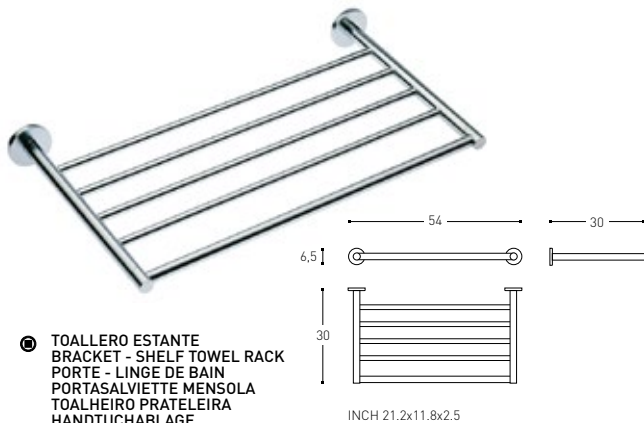

- TOALLERO DOBLE
- DOUBLE TOWEL RACK
- PORTE-SERVIETTE DOUBLE
- PORTASALVIETTE DOPPIO
- TOALHEIRO DUPLO
- DOPPELTE HANDTUCHSTANGE
- DUBBELE HANDDOEKHOUDER

240 01 61

INCH 24.2x4.3x1

- TOALLERO GIRATORIO
- SWIVEL TOWEL RACK
- PORTE - SERVIETTE PIVOTANT
- PORTASALVIETTE A SNODO
- TOALHEIRO GIRATÓRIO
- HANDTUCHSTANGE SCHWENKBAR
- HANDDOEKHOUDER DRAAIBAAR

240 01 74

INCH 16.9x1.6x5.1

- TOALLERO GIRATORIO DOBLE**
DOUBLE SWIVEL TOWEL RACK
PORTE-SERVLETTE PIVOTANT DOUBLE
PORTASALVIETTE A SNODO DOPPIO
TOALHEIRO GIRATÓRIO DUPLO
DOPPELTER HANDTUCHHALTER SCHWENKBAR
DUBBELE HANDDOEKHOUDER DRAAIBAAR
240 01 75

- TOALLERO ARO**
TOWEL RING
PORTE - SERVIETTE ANNEAU
PORTASALVIETTE ANELLO
TOALHEIRO ARGOLA
HANDTUCHRING
HANDDOEKRING
240 01 71 16x5x17 CM / INCH 6.3x2x6.7
240 01 72 21x5x22 CM / INCH 8.3x2x8.7

- TOALLERO ESTANTE**
BRACKET - SHELF TOWEL RACK
PORTE - LINGE DE BAIN
PORTASALVIETTE MENSOLA
TOALHEIRO PRATELEIRA
HANDTUCHABLAGE
HANDDOEKREK
240 01 68