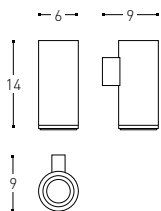

INCH 4.7x5.5x4.7

- ◆ JABONERA
- SOAP DISH
- PORTE-SAVON
- PORTASAPONE
- SABONETEIRA
- SEIFENSCHALE
- ZEEPBAKJE
- 240 01 32**

INCH 2.7x4.5x3.9

- ◆ PORTAVASO
- GLASS HOLDER
- PORTE - VERRE
- PORTABICCHIERE
- PORTA - COPO
- ZAHNPUTZBECHER
- BEKERHOUDER
- 240 01 52**

INCH 2.4x2.4x5.5

- △ PORTACEPILLOS ENCIMERA
- FREE STANDING BRUSH-HOLDER
- PORTE-BROSSE À DENT SUR PLAN
- PORTASPAZZOLINI SOPRA PIANO
- PORTA-ESCOVA BANCADA
- AUFLAGEZAHNBÜRSTENHALTER
- TANDENBORSTEKHOUDER VOOR BLAD
- 251 01 53**

INCH 2.4x3.5x5.5

- △ PORTACEPILLOS
- BRUSH-HOLDER
- PORTE-BROSSE À DENT
- PORTASPAZZOLINI
- PORTA-ESCOVA
- ZAHNBÜRSTENHALTER
- TANDENBORSTEKHOUDER
- 251 01 54**

INCH 2.4x3.3x6.5

- △ DOSIFICADOR ENCIMERA
- FREE STANDING SOAP DISPENSER
- PORTE-SAVON LIQUIDE À POSER
- DISPENSER DA APPOGGIO
- DISPENSADOR SABONETE DE BANCADA
- AUFLAGESEIFENSPENDER
- DOSEERDER VOOR BLAD
- 251 01 04**

INCH 2.4x4.3x6.5

- ⊕ △ DOSIFICADOR
- ⊕ △ SOAP DISPENSER
- ⊕ △ PORTE-SAVON LIQUIDE
- ⊕ △ DISPENSER
- ⊕ △ DISPENSADOR SABONETE
- ⊕ △ SEIFENSPENDER
- ⊕ △ DOSEERDER
- 251 01 05**

INCH 10.2x0.8x12.8

- ⊕ ◆ ESPEJO AUMENTO (x1) (x3)
- ⊕ ◆ MAGNIFYING MIRROR (x1) (x3)
- ⊕ ◆ MIROIR GROSSISSANT (x1) (x3)
- ⊕ ◆ SPECCHIO AUMENTO (x1) (x3)
- ⊕ ◆ ESPELHO AUMENTO (x1) (x3)
- ⊕ ◆ VERGRÖSSERUNGSSPIEGEL (x1) (x3)
- ⊕ ◆ VERGROOTSPIEGEL (x1) (x3)
- 240 01 86**