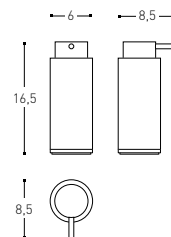

INCH 4.7x5.5x4.7

- ◆ JABONERA
- SOAP DISH
- PORTE-SAVON
- PORTASAPONE
- SABONETEIRA
- SEIFENSCHALE
- ZEEPBAKJE
- 240 01 32**

INCH 2.7x4.5x3.9

- ◆ PORTAVASO
- GLASS HOLDER
- PORTE - VERRE
- PORTABICCHIERE
- PORTA - COPO
- ZAHNPUTZBECHER
- BEKERHOUDER
- 240 01 52**

INCH 2.4x2.4x5.5

- △ PORTACEPILLOS ENCIMERA
- FREE STANDING BRUSH-HOLDER
- PORTE-BROSSE À DENT SUR PLAN
- PORTASPAZZOLINI SOPRA PIANO
- PORTA-ESCOVA BANCADA
- AUFLAGEZAHNBÜRSTENHALTER
- TANDENBORSTEKHOUDER VOOR BLAD
- 251 01 53**

INCH 2.4x3.5x5.5

- △ PORTACEPILLOS
- BRUSH-HOLDER
- PORTE-BROSSE À DENT
- PORTASPAZZOLINI
- PORTA-ESCOVA
- ZAHNBÜRSTENHALTER
- TANDENBORSTEKHOUDER
- 251 01 54**

INCH 2.4x3.3x6.5

- △ DOSIFICADOR ENCIMERA
- FREE STANDING SOAP DISPENSER
- PORTE-SAVON LIQUIDE À POSER
- DISPENSER DA APPOGGIO
- DISPENSADOR SABONETE DE BANCADA
- AUFLAGESEIFENSPENDER
- DOSEERDER VOOR BLAD
- 251 01 04**

INCH 2.4x4.3x6.5

- ⊕ △ DOSIFICADOR
- ⊕ △ SOAP DISPENSER
- ⊕ △ PORTE-SAVON LIQUIDE
- ⊕ △ DISPENSER
- ⊕ △ DISPENSADOR SABONETE
- ⊕ △ SEIFENSPENDER
- ⊕ △ DOSEERDER
- 251 01 05**

INCH 10.2x0.8x12.8

- ⊕ ◆ ESPEJO AUMENTO (x1) (x3)
- ⊕ ◆ MAGNIFYING MIRROR (x1) (x3)
- ⊕ ◆ MIROIR GROSSISSANT (x1) (x3)
- ⊕ ◆ SPECCHIO AUMENTO (x1) (x3)
- ⊕ ◆ ESPELHO AUMENTO (x1) (x3)
- ⊕ ◆ VERGRÖSSERUNGSSPIEGEL (x1) (x3)
- ⊕ ◆ VERGROOTSPIEGEL (x1) (x3)
- 240 01 86**