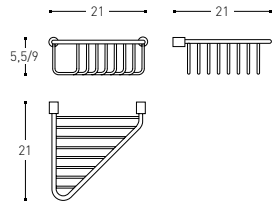

INCH 22.6x3.7x1.2

- ⊕ ◆ ESTANTE VIDRIO
- ⊕ ◆ GLASS FLAT SHELF
- ⊕ ◆ TABLETTE VERRE
- ⊕ ◆ MENSOLA VETRO
- ⊕ ◆ PRATELEIRA VIDRO
- ⊕ ◆ GLASABLAGE
- ⊕ ◆ GLAZEN REK
- 240 01 45**

INCH 15.7/23.6x4.1x1.2

- ⊕ ○ ESTANTE INOX
- ⊕ ○ STAINLESS STEEL FLAT SHELF
- ⊕ ○ TABLETTE INOX
- ⊕ ○ MENSOLA INOX
- ⊕ ○ PRATELEIRA INOX
- ⊕ ○ EDELSTAHLABLAGE
- ⊕ ○ ROETVRIJ STAAL REK
- 240 01 46 40 CM / INCH 15.7**
- 240 01 47 60 CM / INCH 23.6**

240 01 48 41 CM / INCH 16.1

240 01 88 51 CM / INCH 20.1

INCH 16.1/20.1x5.5x4.3

- CONTAINER ESCALÓN
- CONTAINER WITH STAGE
- PANIER ÉCHELON
- CESTINO SCALA
- CONTÊNER ESCALÃO
- WANDKORB MIT STUFE
- REKJE TWEE NIVEAUS

240 01 87

INCH 20x5.5x4.3

- CONTAINER RINCÓN
- CORNER CONTAINER
- PANIER ANGLE
- CESTINO ANGOLO
- CONTÊNER DE CANTO
- ECKWANKORB
- REKJE HOEKVORM

240 01 50 5,5 CM / INCH 2.2

240 01 89 9 CM / INCH 3.5

INCH 8.3x8.3x2.2/3.5

- TOALLERO
- TOWEL RACK
- PORTE - SERVIETTE
- PORTASALVIETTE
- TOALHEIRO
- HANDTUCHSTANGE
- HANDDOEKHOUDER

240 01 64 41,5 CM / INCH 16.3

240 01 66 81,5 CM / INCH 32.1

240 01 65 61,5 CM / INCH 24.2

INCH 16.3/24.2/32.1x2.9x1