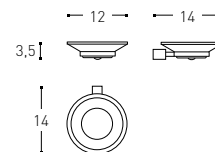

INCH 4.7x5.5x4.7

- ◆ JABONERA
- SOAP DISH
- PORTE-SAVON
- PORTASAPONE
- SABONETEIRA
- SEIFENSCHALE
- ZEEPBAKJE
- 240 01 32**

INCH 2.7x4.5x3.9

- ◆ PORTAVASO
- GLASS HOLDER
- PORTE - VERRE
- PORTABICCHIERE
- PORTA - COPO
- ZAHNPUTZBECHER
- BEKERHOUDER
- 240 01 52**

INCH 2.4x2.4x5.5

- △ PORTACEPILLOS ENCIMERA
- FREE STANDING BRUSH-HOLDER
- PORTE-BROSSE À DENT SUR PLAN
- PORTASPAZZOLINI SOPRA PIANO
- PORTA-ESCOVA BANCADA
- AUFLAGEZAHNBÜRSTENHALTER
- TANDENBORSTEKHOUDER VOOR BLAD
- 251 01 53**

INCH 2.4x3.5x5.5

- △ PORTACEPILLOS
- BRUSH-HOLDER
- PORTE-BROSSE À DENT
- PORTASPAZZOLINI
- PORTA-ESCOVA
- ZAHNBÜRSTENHALTER
- TANDENBORSTEKHOUDER
- 251 01 54**

INCH 2.4x3.3x6.5

- △ DOSIFICADOR ENCIMERA
- FREE STANDING SOAP DISPENSER
- PORTE-SAVON LIQUIDE À POSER
- DISPENSER DA APPOGGIO
- DISPENSADOR SABONETE DE BANCADA
- AUFLAGESEIFENSPENDER
- DOSEERDER VOOR BLAD
- 251 01 04**

INCH 2.4x4.3x6.5

- ⊕ △ DOSIFICADOR
- ⊕ △ SOAP DISPENSER
- ⊕ △ PORTE-SAVON LIQUIDE
- ⊕ △ DISPENSER
- ⊕ △ DISPENSADOR SABONETE
- ⊕ △ SEIFENSPENDER
- ⊕ △ DOSEERDER
- 251 01 05**

INCH 10.2x0.8x12.8

- ⊕ ◆ ESPEJO AUMENTO (x1) (x3)
- ⊕ ◆ MAGNIFYING MIRROR (x1) (x3)
- ⊕ ◆ MIROIR GROSSISSANT (x1) (x3)
- ⊕ ◆ SPECCHIO AUMENTO (x1) (x3)
- ⊕ ◆ ESPELHO AUMENTO (x1) (x3)
- ⊕ ◆ VERGRÖSSERUNGSSPIEGEL (x1) (x3)
- ⊕ ◆ VERGROOTSPIEGEL (x1) (x3)
- 240 01 86**