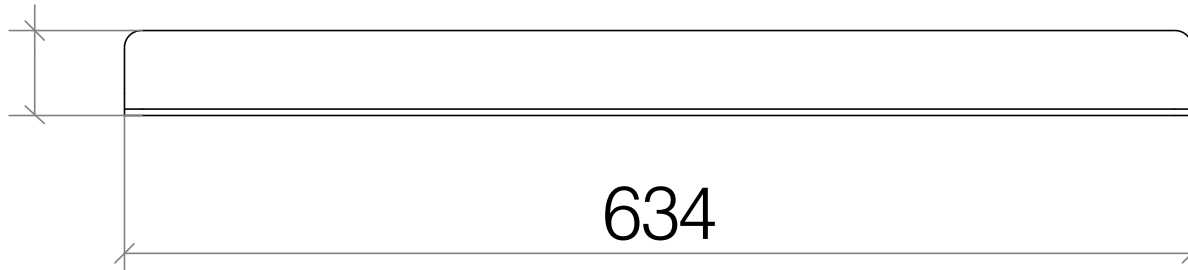

Mensola 634 mm
Shelf 634 mm

PESO / WEIGHT: kg 1,08

FINISHINGS

51808.09 - bianco - white |

51808.18 - nero - black |

SPARE PARTS

50

113

SAETA 51808

lineabeta®

Lineabeta SPA - Ss 11, Km 331 36053 Gambellara VI (Italy) - Tel. +39 0444 644644 Fax +39 0444600 - info@lineabeta.com www.lineabeta.com
LINEABETA SPA si riserva in esclusiva i diritti di modificare le dimensioni, caratteristiche tecniche, design dei suoi prodotti, senza preavviso. Tutte le dimensioni sono indicative e potrebbero variare in conformità degli standard europei. LINEABETA SPA reserves the exclusive right to modify dimensions, technical characteristics and aesthetic design of its products, without prior notification. All dimensions are indicative and may vary to conform to european standards.