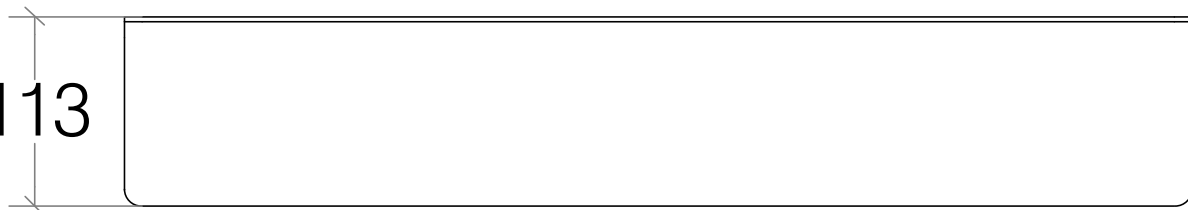

Mensola 634 mm
Shelf 634 mm

PESO / WEIGHT: kg 1,08

FINISHINGS

51808.09 - bianco - white |

51808.18 - nero - black |

SPARE PARTS

50

113

SAETA 51808

lineabeta®

Lineabeta SPA - Ss 11, Km 331 36053 Gambellara VI (Italy) - Tel. +39 0444 644644 Fax +39 0444600 - info@lineabeta.com www.lineabeta.com
LINEABETA SPA si riserva in esclusiva i diritti di modificare le dimensioni, caratteristiche tecniche, design dei suoi prodotti, senza preavviso. Tutte le dimensioni sono indicative e potrebbero variare in conformità degli standard europei. LINEABETA SPA reserves the exclusive right to modify dimensions, technical characteristics and aesthetic design of its products, without prior notification. All dimensions are indicative and may vary to conform to european standards.