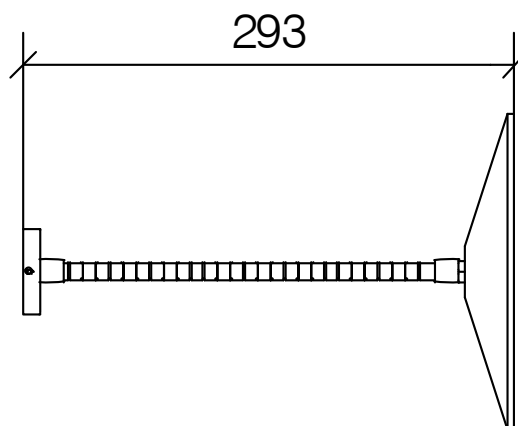

SPARE PARTS

R2555882	Kit ricambio specchio tondo completo/<i>Round mirror kit</i>