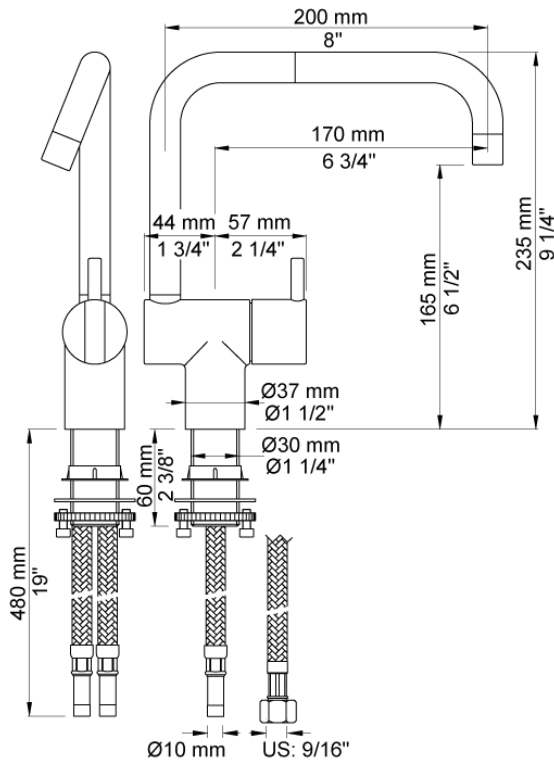

Beschikbaar in de kleuren

- Kleur 02, Grijs
- Kleur 04, Blauw
- Kleur 05, Oranje
- Kleur 06, Lichtgroen
- Kleur 08, Geel
- Kleur 09, Donkergrijs
- Kleur 12, Bruin
- Kleur 14, Oranjerood
- Kleur 15, Donkerblauw
- Kleur 16, Chroom
- Kleur 17, Hoogglans zwart
- Kleur 18, Wit
- Kleur 19, Messing
- Kleur 20, Geborsteld chroom
- Kleur 21, Karmijnrood
- Kleur 25, Rose
- Kleur 27, Matzwart
- Kleur 40, Geborsteld roestvrij staal