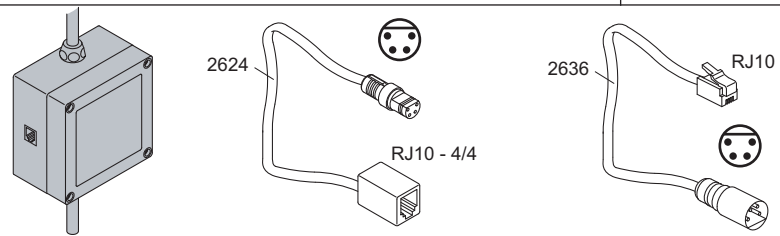

2622: ROW&GB  
 2626: EU

2623: IPX5

Extension  
 2639 - 5 m  
 2645 - 10 m

Black Svart  
 Schwartz Zwart  
 Sort Noir

Signal cable  
 Signalkabel

Signaalkabel  
 Câble de signal  
 Cable de señal

40XX, 43XX, 48XX:  
 509 - 1.5 m  
 509A - 5 m  
 509B - 10 m

RB1E:  
 2656 - 1.5 m

Yellow Gul  
 Gelb Geel  
 Gul Jaune

244 L: 500 mm  
 US: 2601\$ L: 500 mm  
 Cu: 221: Ø10 mm L: 350 mm

Adapter  
 Adapteur

Discontinued model  
 augefhörte Modell  
 Udgået model  
 Avvecklad modell  
 Beëindigde model  
 Modèle discontinuë