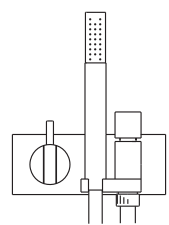

2622: ROW&GB  
 2626: EU

2623: IPX5

Extension  
 2639 - 5 m  
 2645 - 10 m

Black Svart  
 Schwartz Zwart  
 Sort Noir

Signal cable  
 Signalkabel

Signaalkabel  
 Câble de signal  
 Cable de señal

40XX, 43XX, 48XX:  
 509 - 1.5 m  
 509A - 5 m  
 509B - 10 m

RB1E:  
 2656 - 1.5 m

Yellow Gul  
 Gelb Geel  
 Gul Jaune

244 L: 500 mm  
 US: 2601\$ L: 500 mm  
 Cu: 221: Ø10 mm L: 350 mm

Adapter  
 Adapteur

Discontinued model  
 augefhörte Modell  
 Udgået model  
 Avvecklad modell  
 Beëindigde model  
 Modèle discontinuë