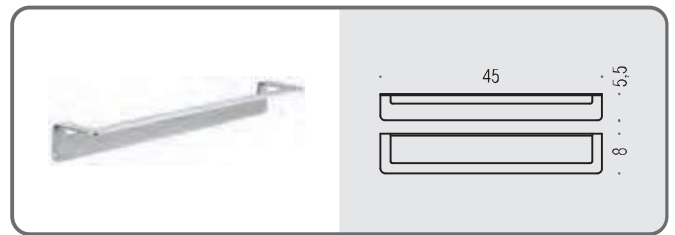

B7010 ●
Porta salvietta
Towel holder