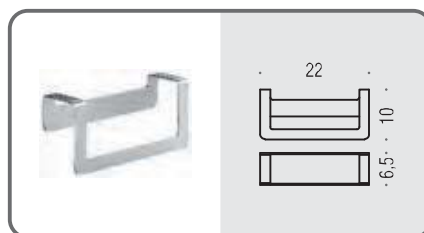

B7040
Porta sapone d'appoggio
Standing soap dish holder

B7041
Porta bicchiere d'appoggio
Standing glass holder

B9329
Spandisapone (L 0,22) d'appoggio
Standing soap dispenser

GM17
Appenditutto
Hook

B7031
Porta salvietta ad anello
Ring towel holder