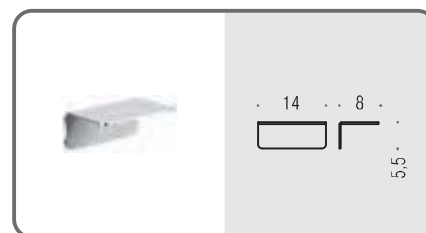

B7040
Porta sapone d'appoggio
Standing soap dish holder

B7041
Porta bicchiere d'appoggio
Standing glass holder

B9329
Spandisapone (L 0,22) d'appoggio
Standing soap dispenser

GM17
Appenditutto
Hook

B7031
Porta salvietta ad anello
Ring towel holder