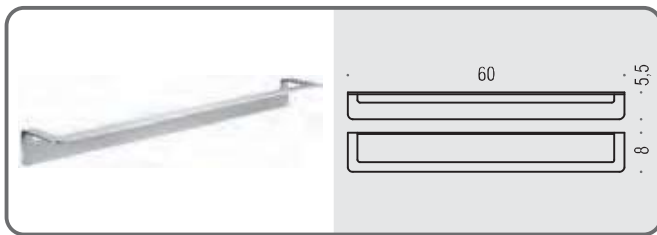

B7011 ●
Porta salvietta
Towel holder