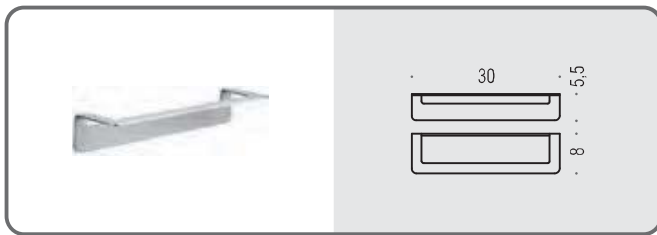

La collezione Over è stata appositamente progettata per un fissaggio a muro e vetro ottenuto con uno speciale nastro biadesivo in schiuma acrilica ad alte prestazioni (3M™ VHB™). Le caratteristiche tecniche di questa serie, unite ad un sistema di montaggio semplice e rapido, consentono un utilizzo dell'accessorio in condizioni difficili senza mai pregiudicare la tenuta e l'estetica. Le strisce biadesive sono già premontate sul pezzo e, per la preparazione della superficie del muro, all'interno della confezione sono presenti un kit di pulizia ed uno stick con il primer/attivatore. **Attenzione:** si sconsiglia l'applicazione dei pezzi su superfici particolarmente ruvide o poco compatte, così come su intonaci o muri grezzi.

The Over collection has been specially designed for a wall and glass fixing with a special high performance double sided acrylic foam tape (3M™ VHB™). The technical characteristics of this collection, combined with a quick and easy mounting system, allow an use of the appliance even in difficult conditions without ever affecting the aesthetics or the durability of use. Adhesive strips are already preassembled on the piece and, for the preparation of the wall surface, inside the box there is a cleaning kit and a stick with the Activator/primer. **Attention:** we do not recommend the application of the pieces on surfaces particularly rough, as well as on painted walls.

B7009 ●
Porta salvietta
Towel holder