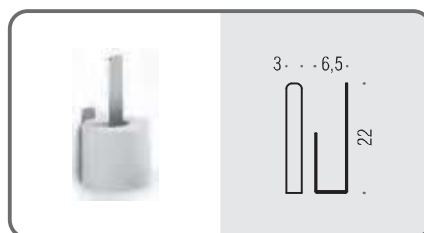

B7090 ☐
Porta rotolo
Paper holder